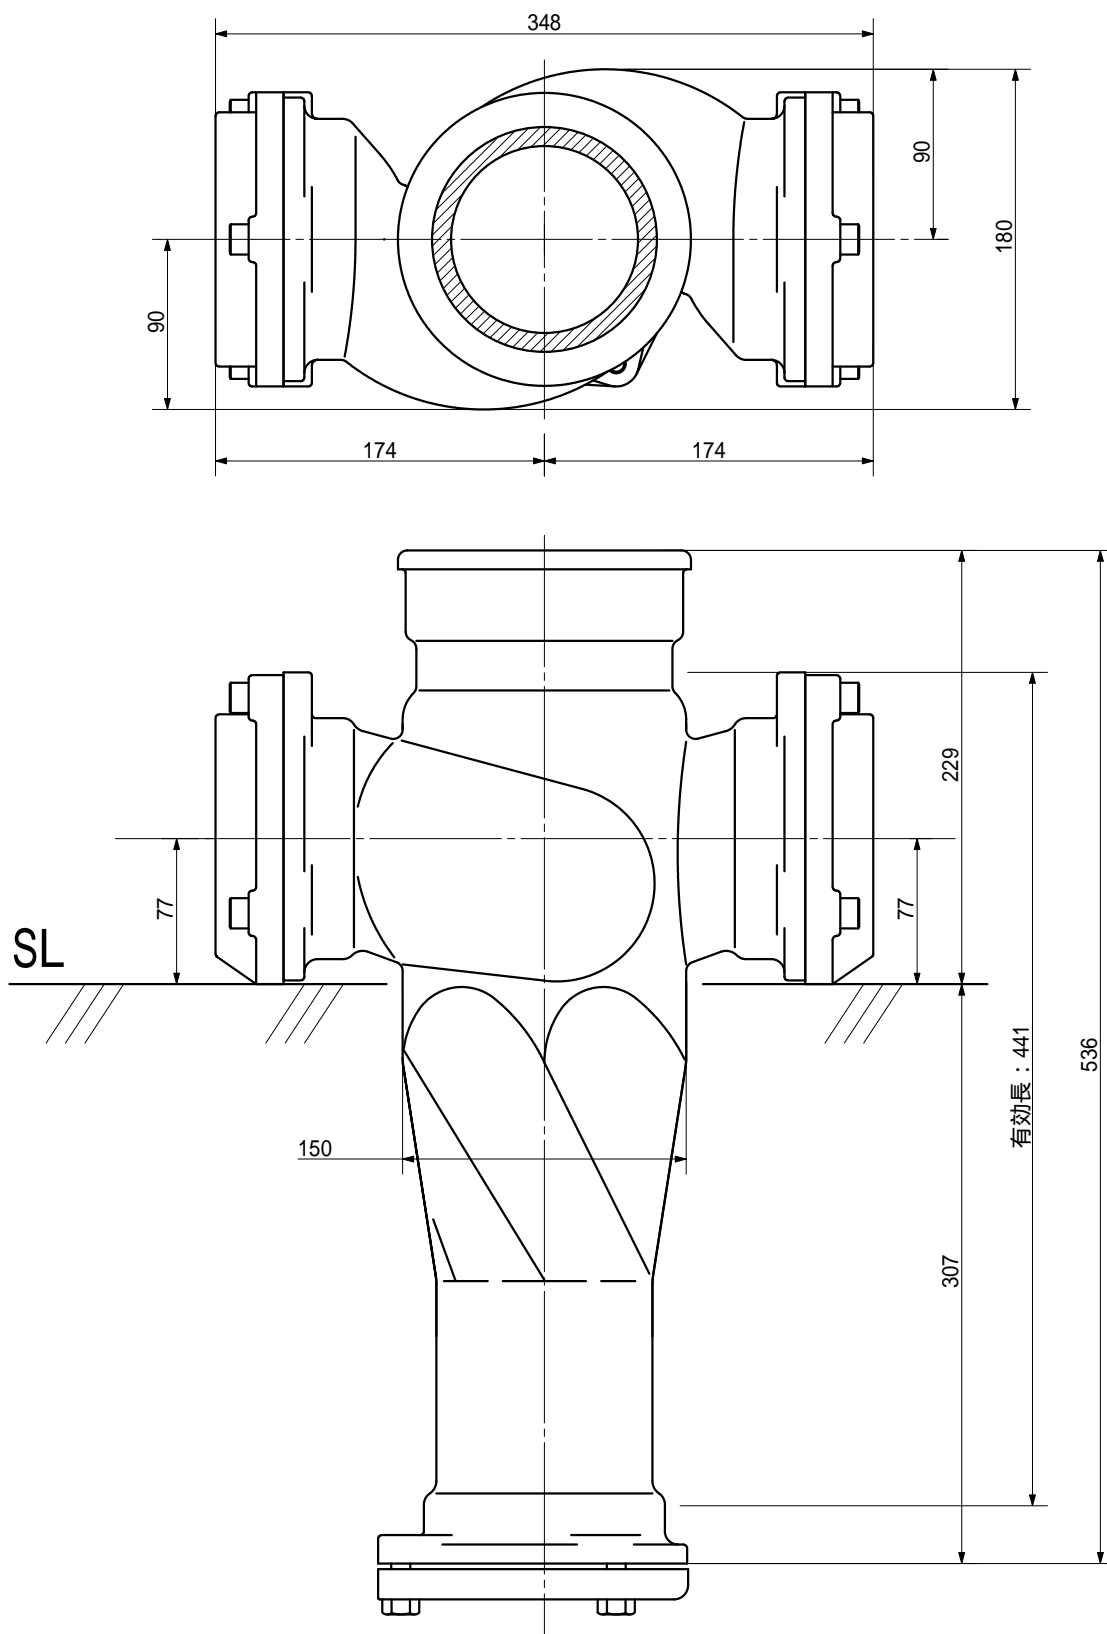

品名 AD双広 便器対面合流パイプ 横枝100A(受け口)
標準パイプ 100 - 100×100 <BA101UN>

品名	AD双広 便器対面合流パイプ 横枝100A(受け口) 標準パイプ 100 - 100×100 <BA101UN>		図番	
製 図	積水化学工業 株式会社	年 月 日 2014.08.01	承認 印	