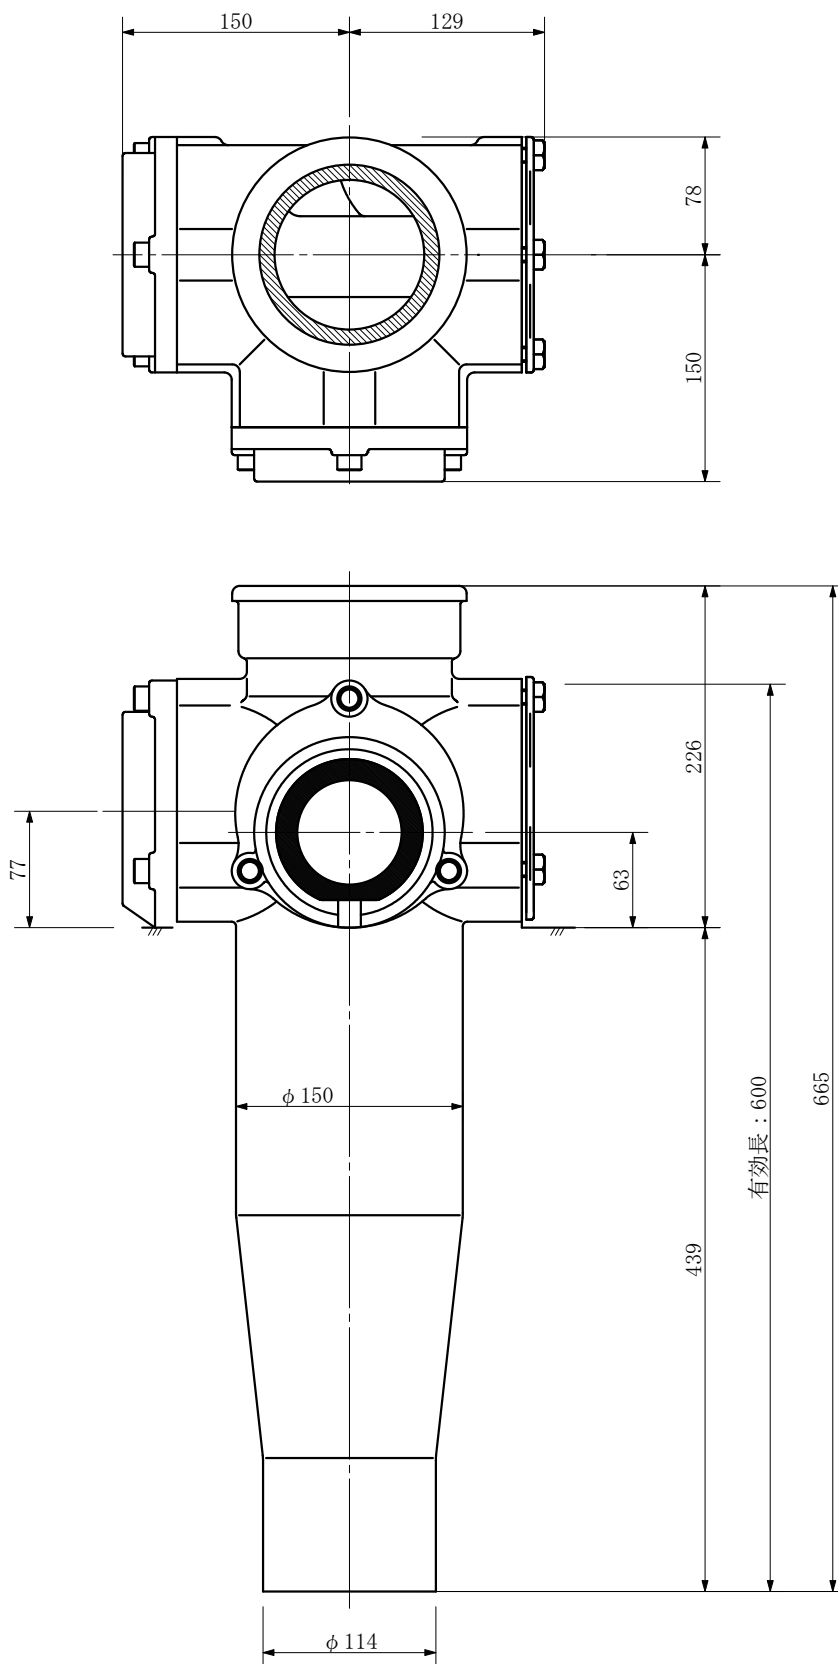

品名	ADスリムハイパー 横枝100A 2方向 (差し口) 100-100×80 <SH1008S>
----	--

品名	ADスリムハイパー 横枝100A 2方向 (差し口) 100-100×80 <SH1008S>			図番	
製 図	積水化学工業 株式会社	年 月 日	2004. 02	承認 印	