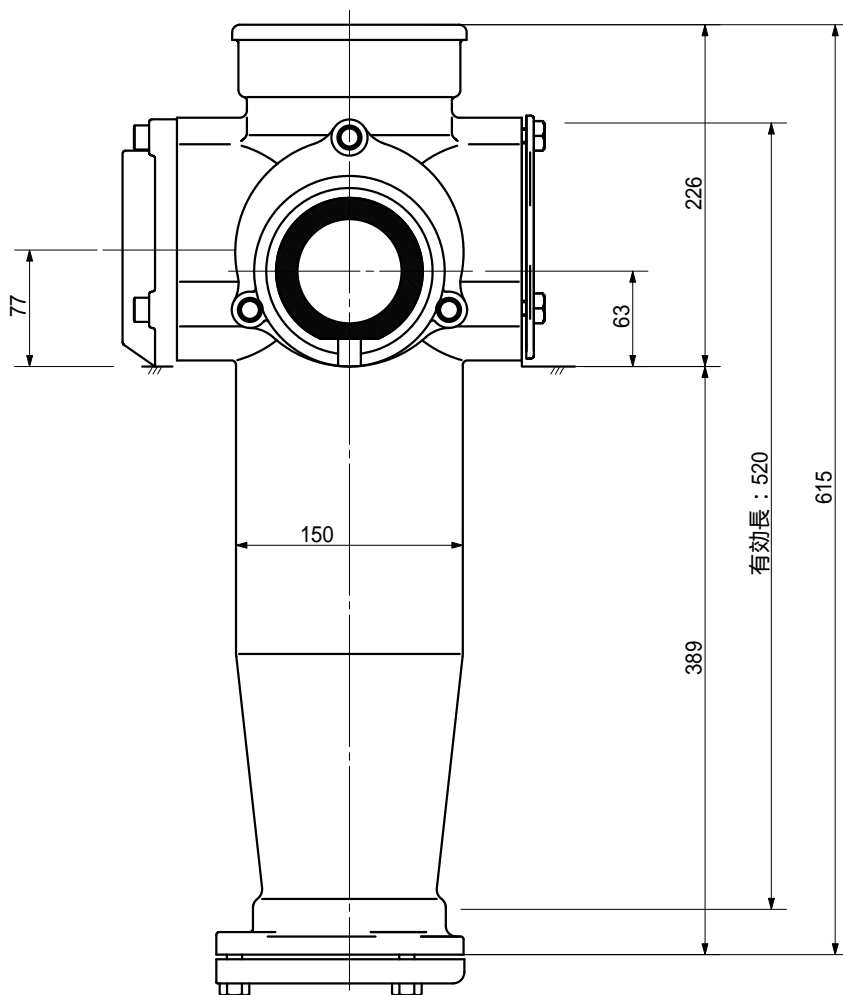

品名 ADスリムハイワ- 横枝100A 2方向(受け口)
100-100×80 < SH1008U >

品名	ADスリムハイワ- 横枝100A 2方向(受け口) 100-100×80 < SH1008U >			図番	
製 図	積水化学工業 株式会社	年 月 日	2004.02	承認 印	