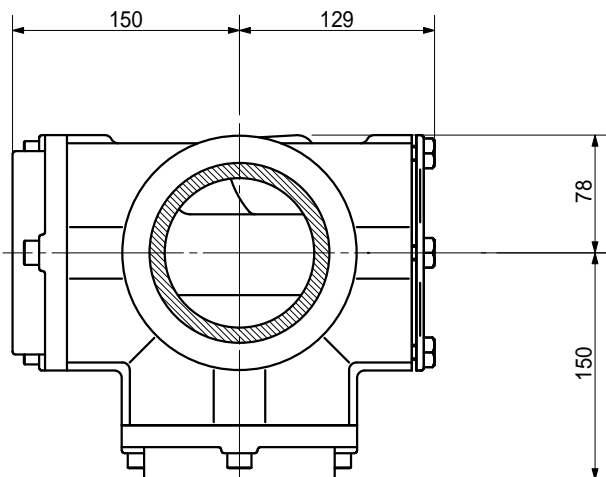

品名 ADスリムハイワ- 横枝100A 2方向(受け口)
100-100×80 < SH1008U >

品名	ADスリムハイワ- 横枝100A 2方向(受け口) 100-100×80 < SH1008U >			図番	
製 図	積水化学工業 株式会社	年 月 日	2004.02	承認 印	