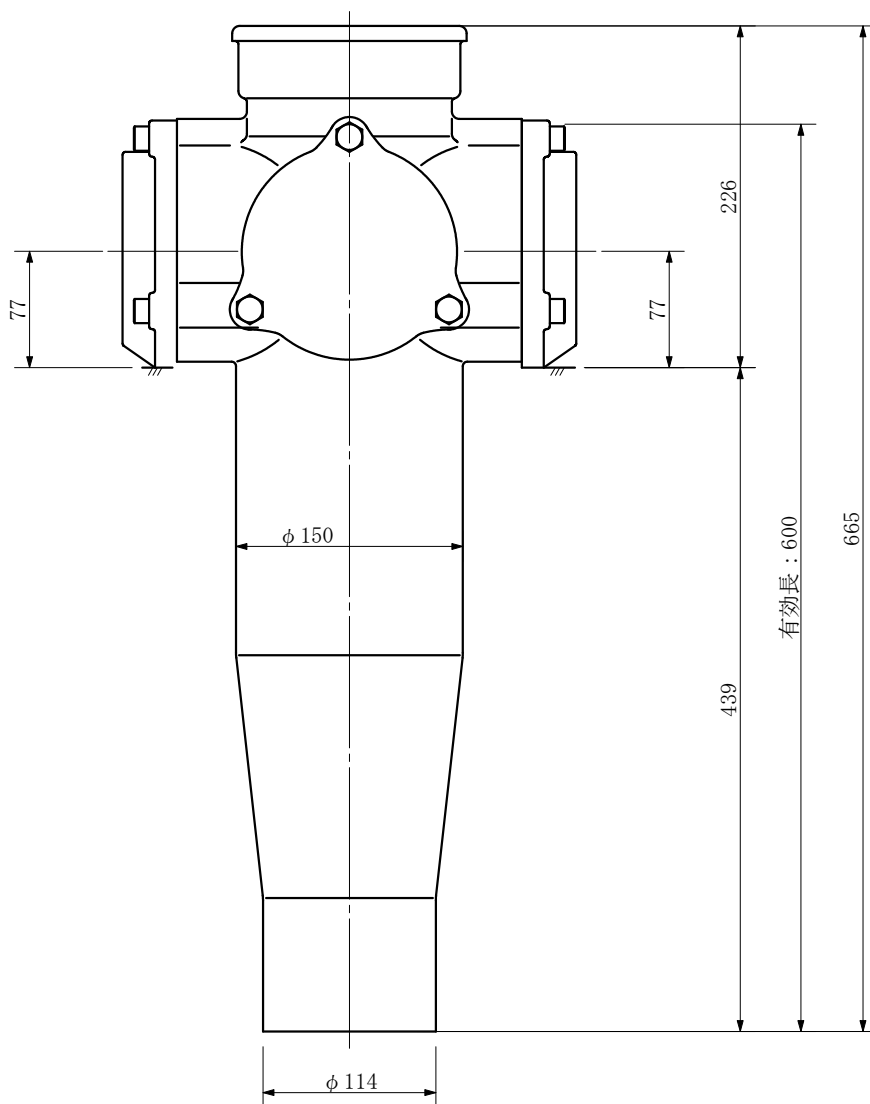

品名	ADスリムハイパー 横枝100A 2方向 (差し口) 100-100×100 <SH101S>
----	--

品名	ADスリムハイパー 横枝100A 2方向 (差し口) 100-100×100 <SH101S>			図番	
製 図	積水化学工業 株式会社	年 月 日	2004. 02	承認 印	