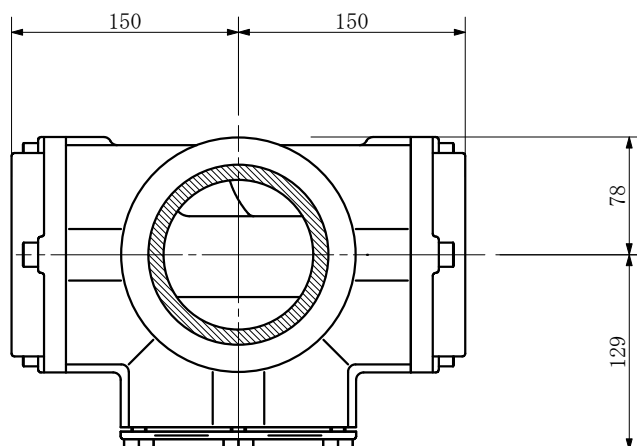

品名	ADスリムハイパー 横枝100A 2方向 (差し口) 100-100×100 <SH101S>
----	--

品名	ADスリムハイパー 横枝100A 2方向 (差し口) 100-100×100 <SH101S>			図番	
製 図	積水化学工業 株式会社	年 月 日	2004. 02	承認 印	