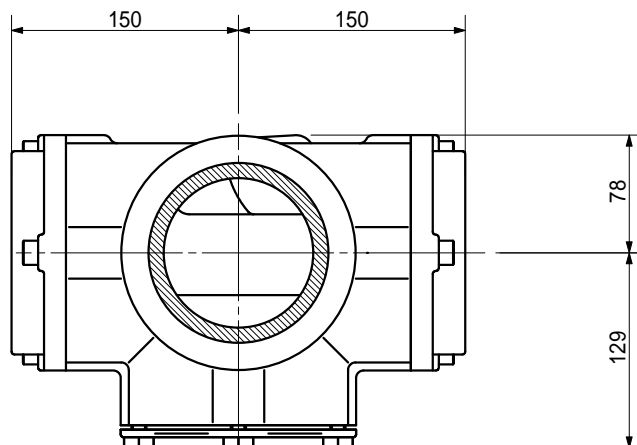

品名 ADスリムバルブ 横枝100A 2方向 (受け口)
100-100×100 < SH101U >

品名	ADスリムバルブ 横枝100A 2方向 (受け口) 100-100×100 < SH101U >			図番	
製 図	積水化学工業 株式会社	年 月 日	2004.02	承認 印	