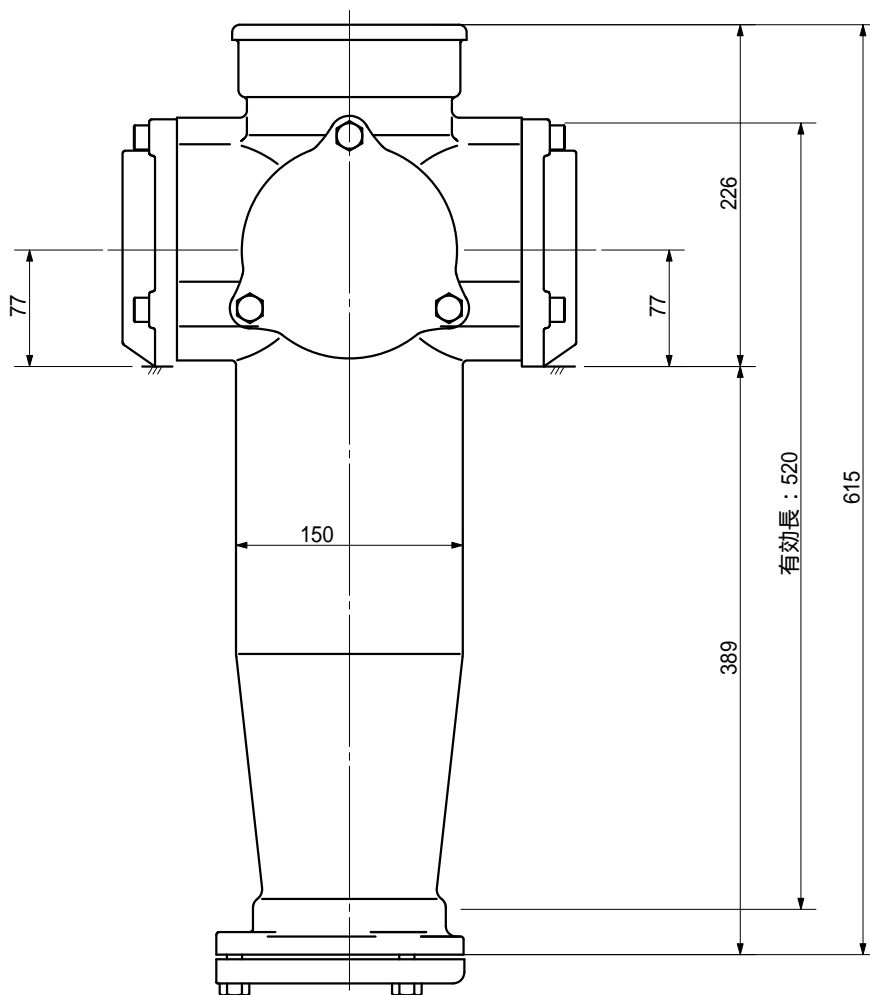

品名 ADスリムバルブ 横枝100A 2方向 (受け口)
100-100×100 < SH101U >

品名	ADスリムバルブ 横枝100A 2方向 (受け口) 100-100×100 < SH101U >			図番	
製 図	積水化学工業 株式会社	年 月 日	2004.02	承認 印	