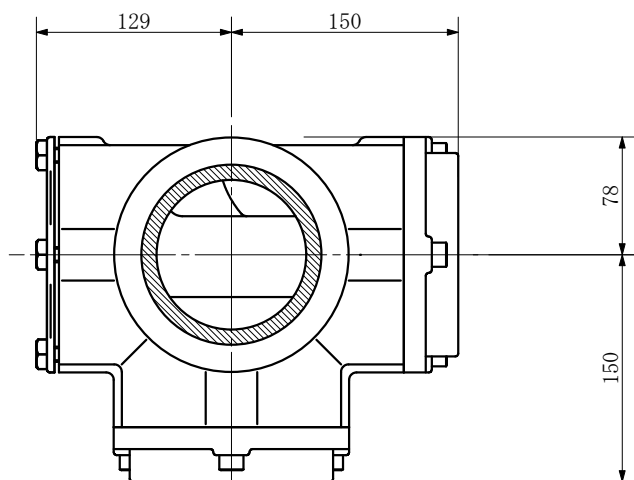

品名	ADスリムハイパー 横枝100A 2方向 (差し口) 100-100×100 <SH11S>
----	---

品名	ADスリムハイパー 横枝100A 2方向 (差し口) 100-100×100 <SH11S>			図番	
製 図	積水化学工業 株式会社	年 月 日	2004. 02	承認 印	