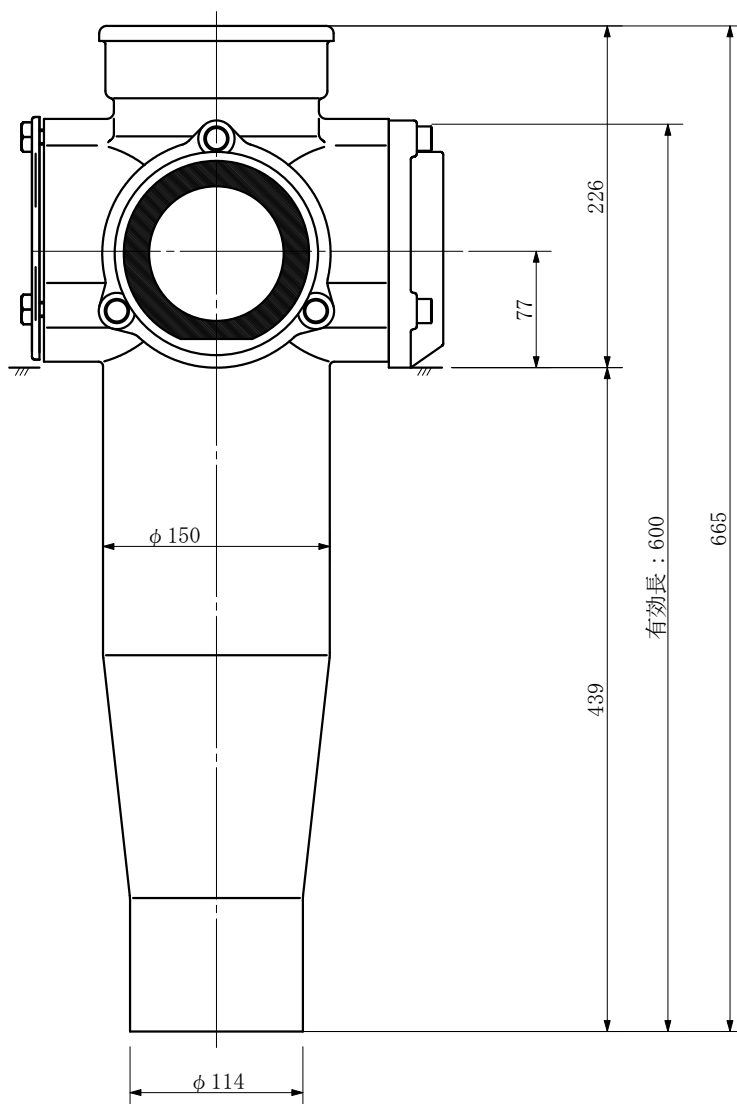

品名	ADスリムハイパー 横枝100A 2方向 (差し口) 100-100×100 <SH11S>
----	---

品名	ADスリムハイパー 横枝100A 2方向 (差し口) 100-100×100 <SH11S>			図番	
製 図	積水化学工業 株式会社	年 月 日	2004. 02	承認 印	