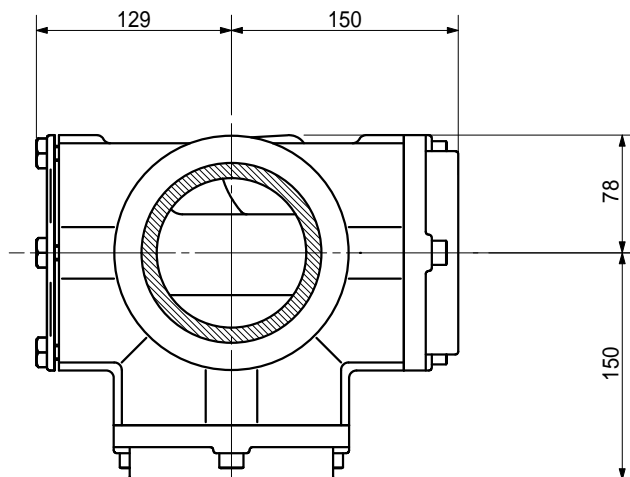

品名 ADスリムバルブ 横枝100A 2方向(受け口)
100-100×100 <SH11U>

品名	ADスリムバルブ 横枝100A 2方向(受け口) 100-100×100 <SH11U>			図番	
製 図	積水化学工業 株式会社	年 月 日	2004.02	承認 印	