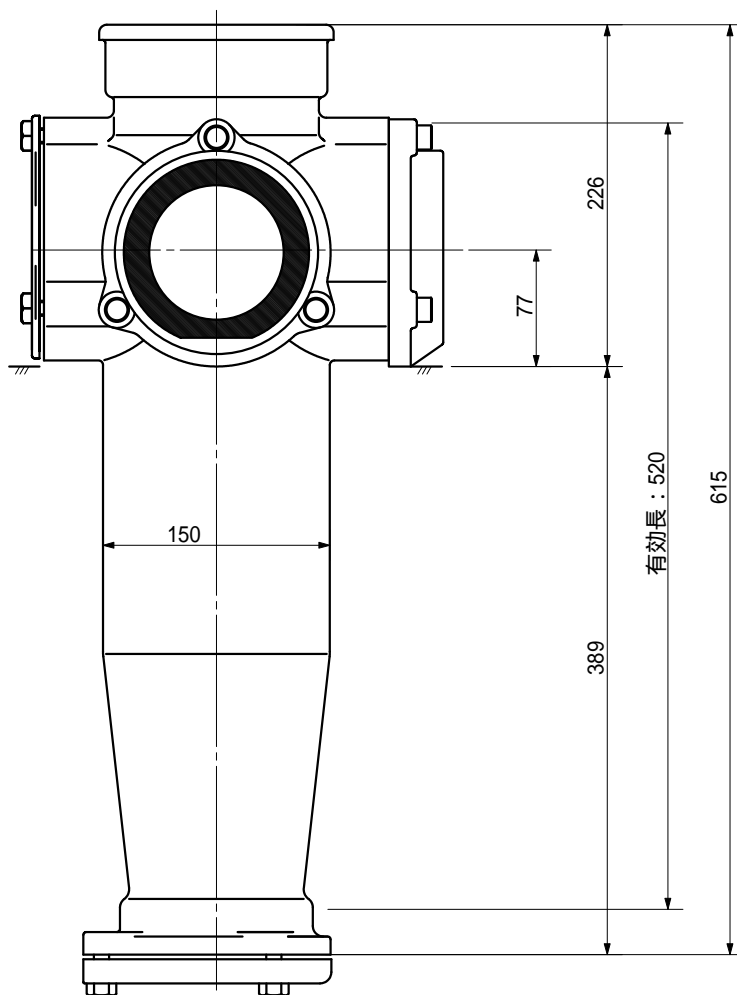

品名 ADスリムバルブ 横枝100A 2方向(受け口)
100-100×100 <SH11U>

品名	ADスリムバルブ 横枝100A 2方向(受け口) 100-100×100 <SH11U>			図番	
製 図	積水化学工業 株式会社	年 月 日	2004.02	承認 印	