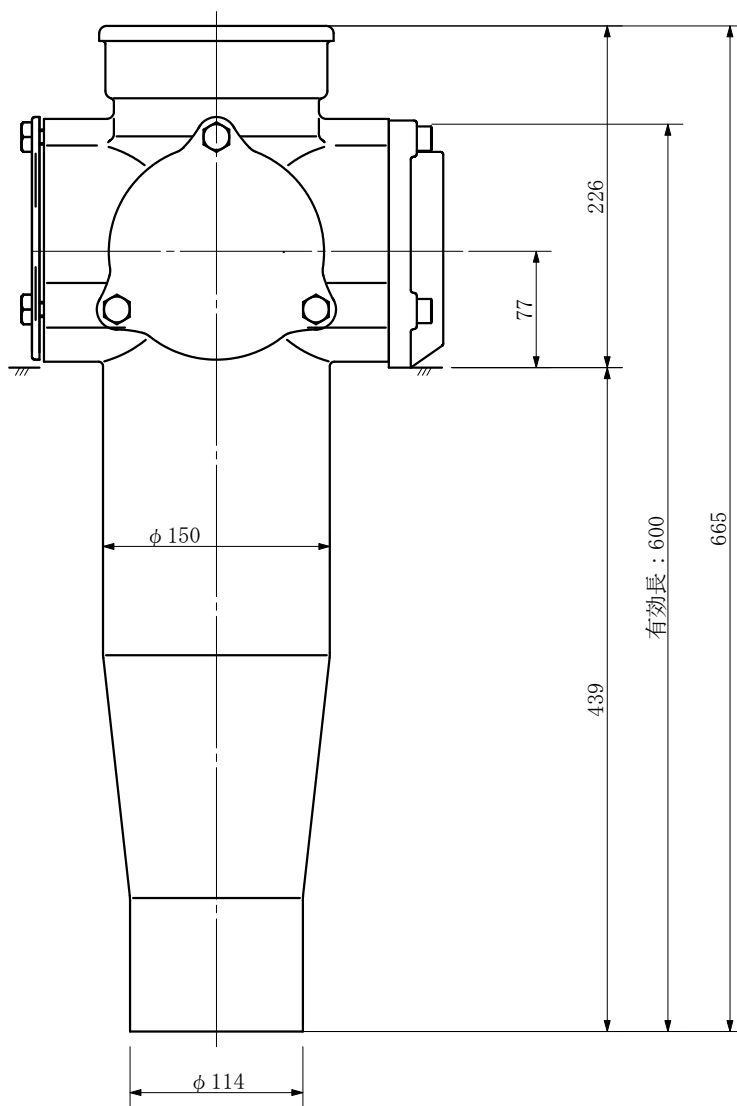

品名	ADスリムハイパー 横枝100A 1方向 (差し口) 100-100 <SH1S>
----	--

品名	ADスリムハイパー 横枝100A 1方向 (差し口) 100-100 <SH1S>			図番	
製 図	積水化学工業 株式会社	年 月 日	2004. 02	承認 印	