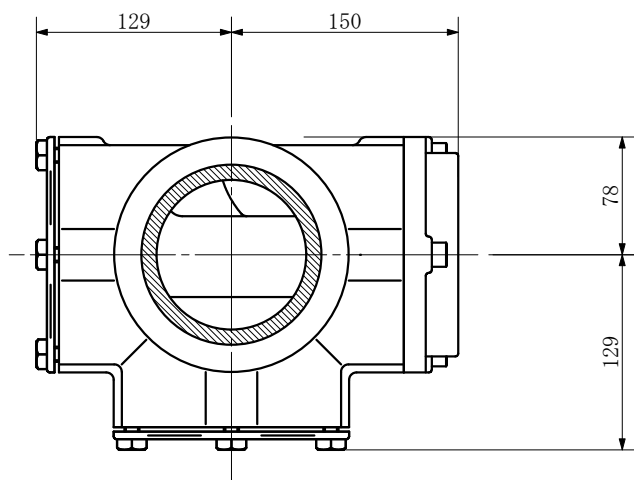

品名	ADスリムハイパー 横枝100A 1方向 (差し口) 100-100 <SH1S>
----	--

品名	ADスリムハイパー 横枝100A 1方向 (差し口) 100-100 <SH1S>			図番	
製 図	積水化学工業 株式会社	年 月 日	2004. 02	承認 印	