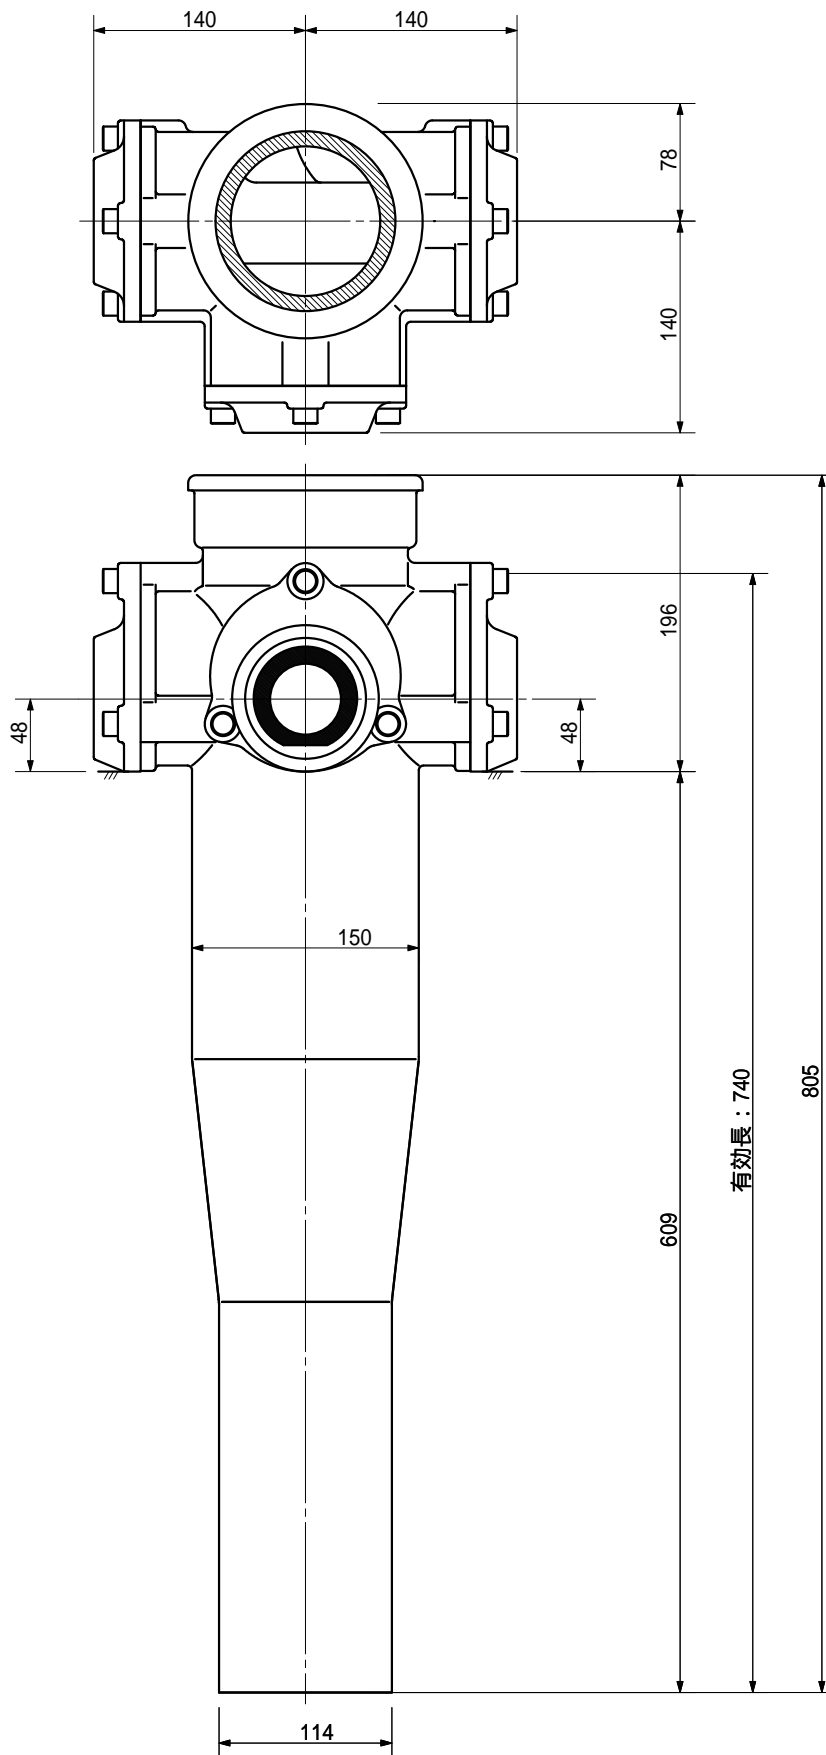

品名 ADスリムハイパー ロングタイプ 100A 3方向 (差し口)  
 100-50×50×50 < LH555S >

品名	ADスリムハイパー ロングタイプ 100A 3方向 (差し口) 100-50×50×50 < LH555S >			図番	
製 図	積水化学工業 株式会社	年 月 日	2004.02	承認 印	