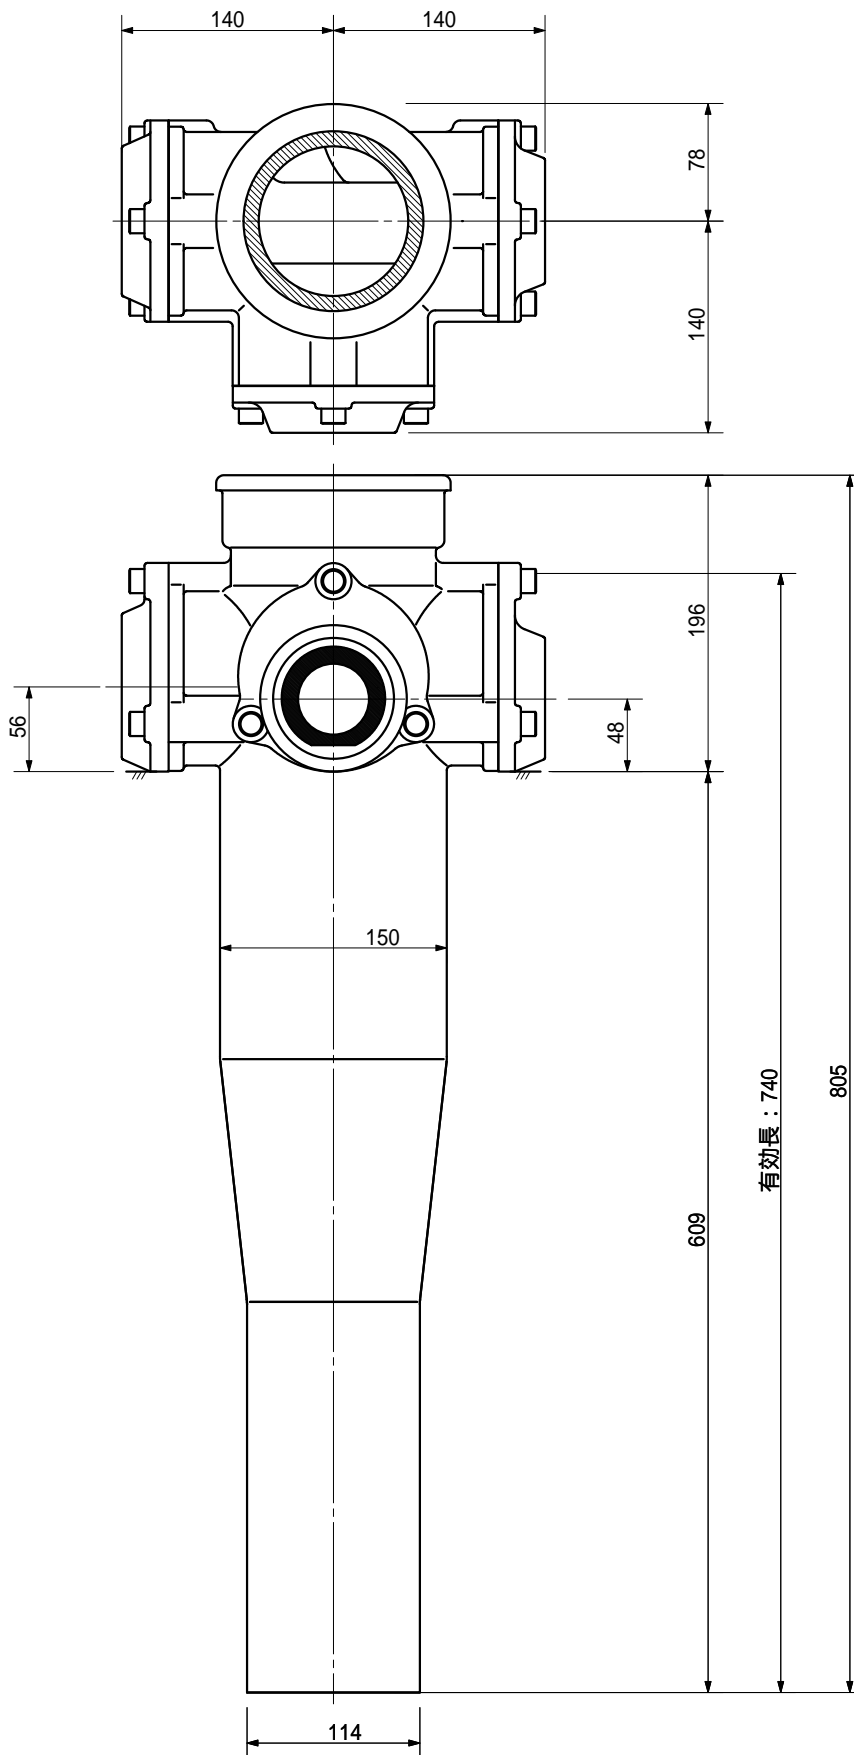

品名 ADスリムハイパー ロングタイプ 100A 3方向 (差し口)
 100-65 × 50 × 50 < LH6055S >

品名	ADスリムハイパー ロングタイプ 100A 3方向 (差し口) 100-65 × 50 × 50 < LH6055S >			図番	
製 図	積水化学工業 株式会社	年 月 日	2004.02	承認 印	