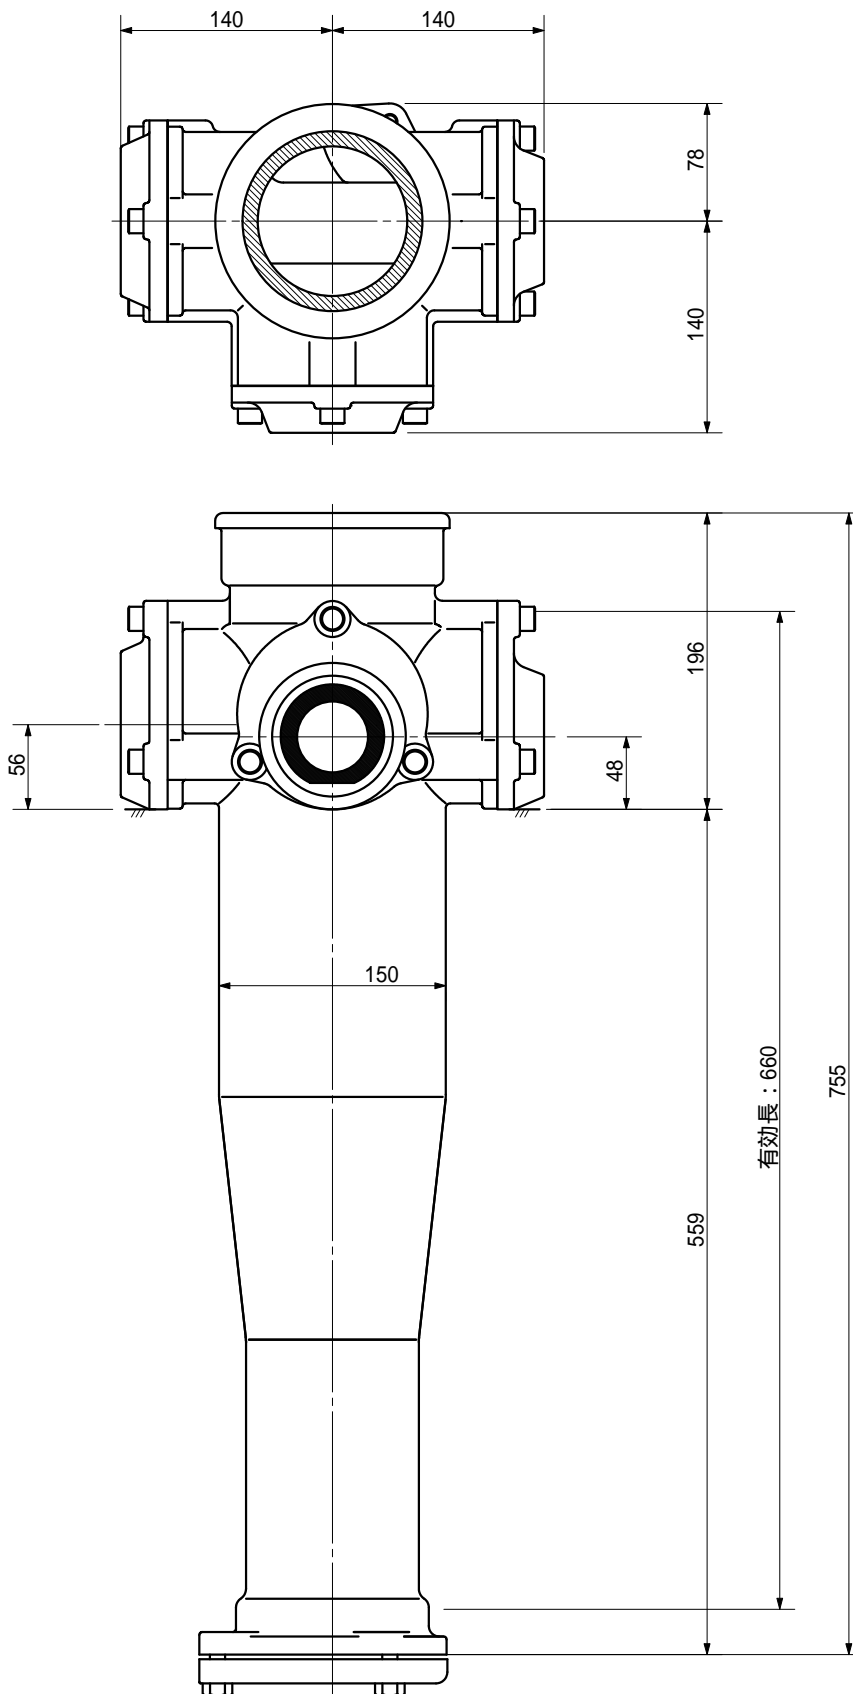

品名 ADスリムハイパー ロングタイプ 100A 3方向 (受け口)
 100-65 × 50 × 50 < LH6055U >

品名	ADスリムハイパー ロングタイプ 100A 3方向 (受け口) 100-65 × 50 × 50 < LH6055U >			図番	
製 図	積水化学工業 株式会社	年 月 日	2004.02	承認 印	