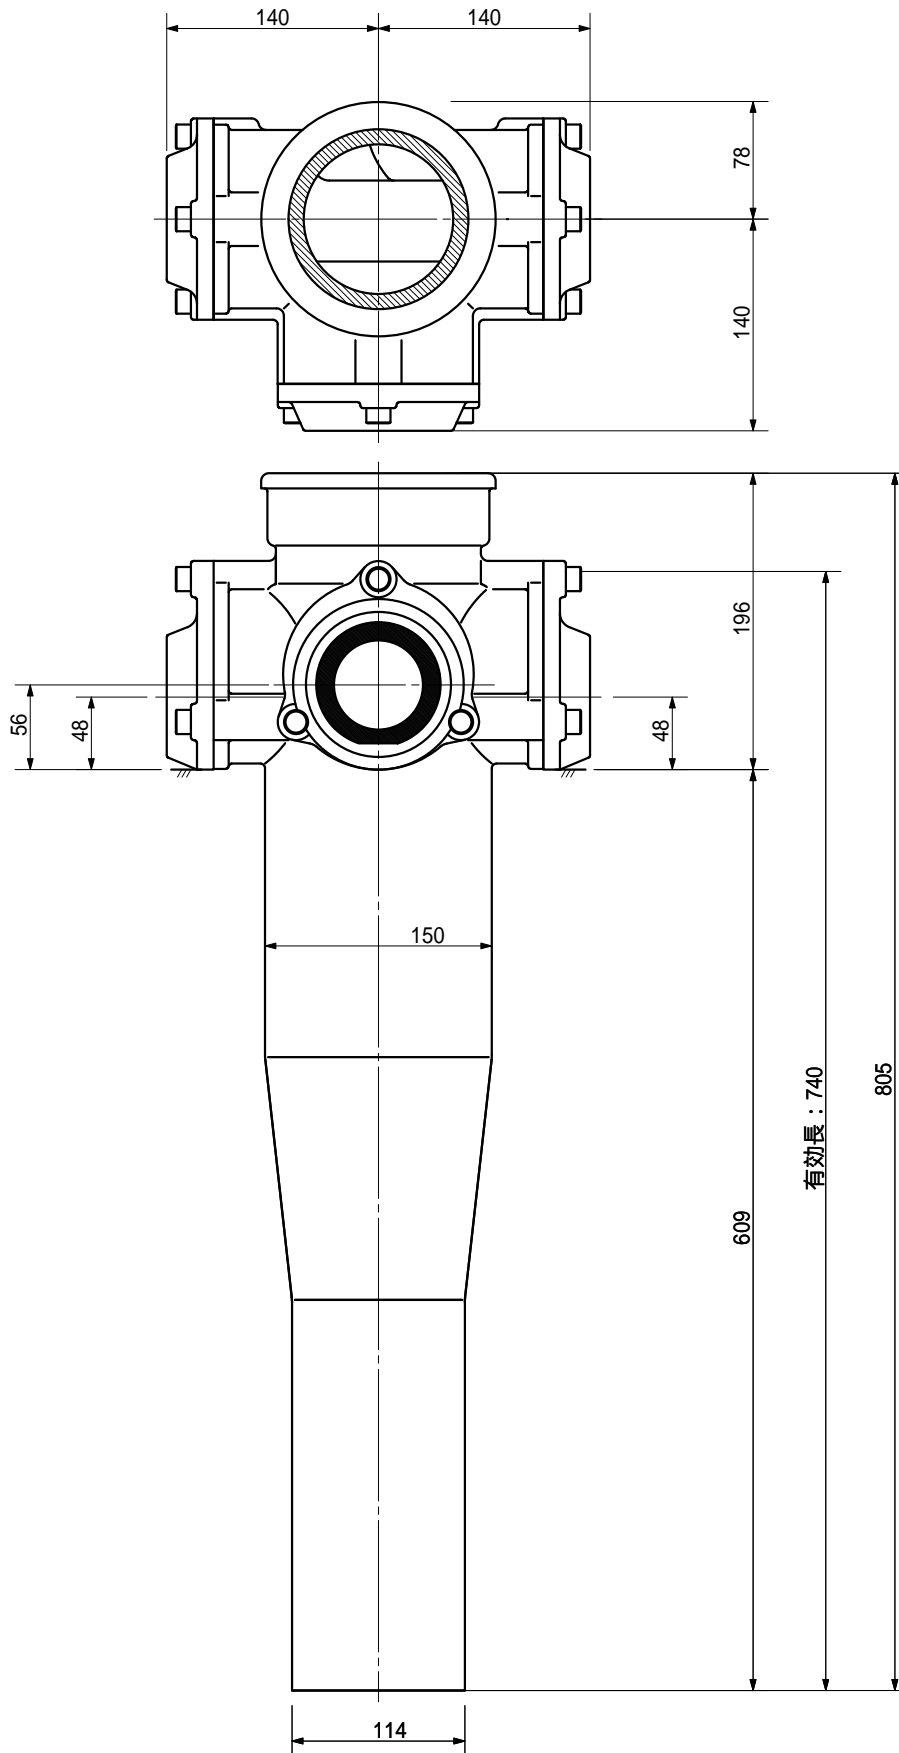

品名 ADスリムハイパー ロングタイプ 100A 3方向 (差し口)  
 100-65 × 50 × 50 < LH6505S >

品名	ADスリムハイパー ロングタイプ 100A 3方向 (差し口) 100-65 × 50 × 50 < LH6505S >			図番	
製 図	積水化学工業 株式会社	年 月 日	2004.02	承認 印	