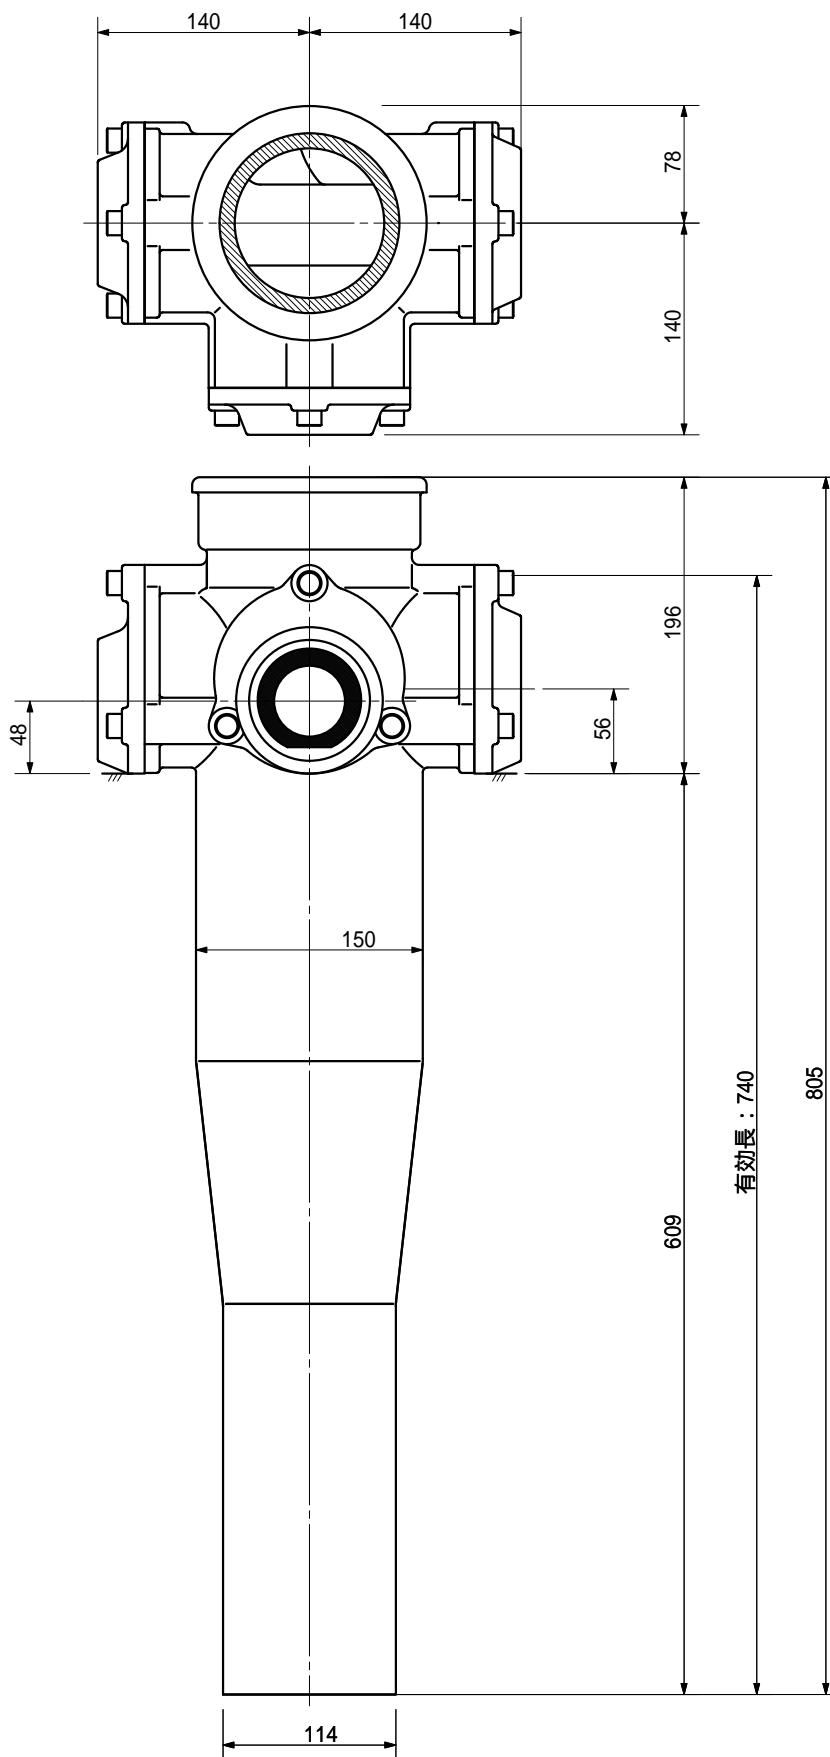

品名 ADスリムハイパー ロングタイプ 100A 3方向 (差し口)
 100-65 × 50 × 50 < LH655S >

品名	ADスリムハイパー ロングタイプ 100A 3方向 (差し口) 100-65 × 50 × 50 < LH655S >			図番	
製 図	積水化学工業 株式会社	年 月 日	2004.02	承認 印	