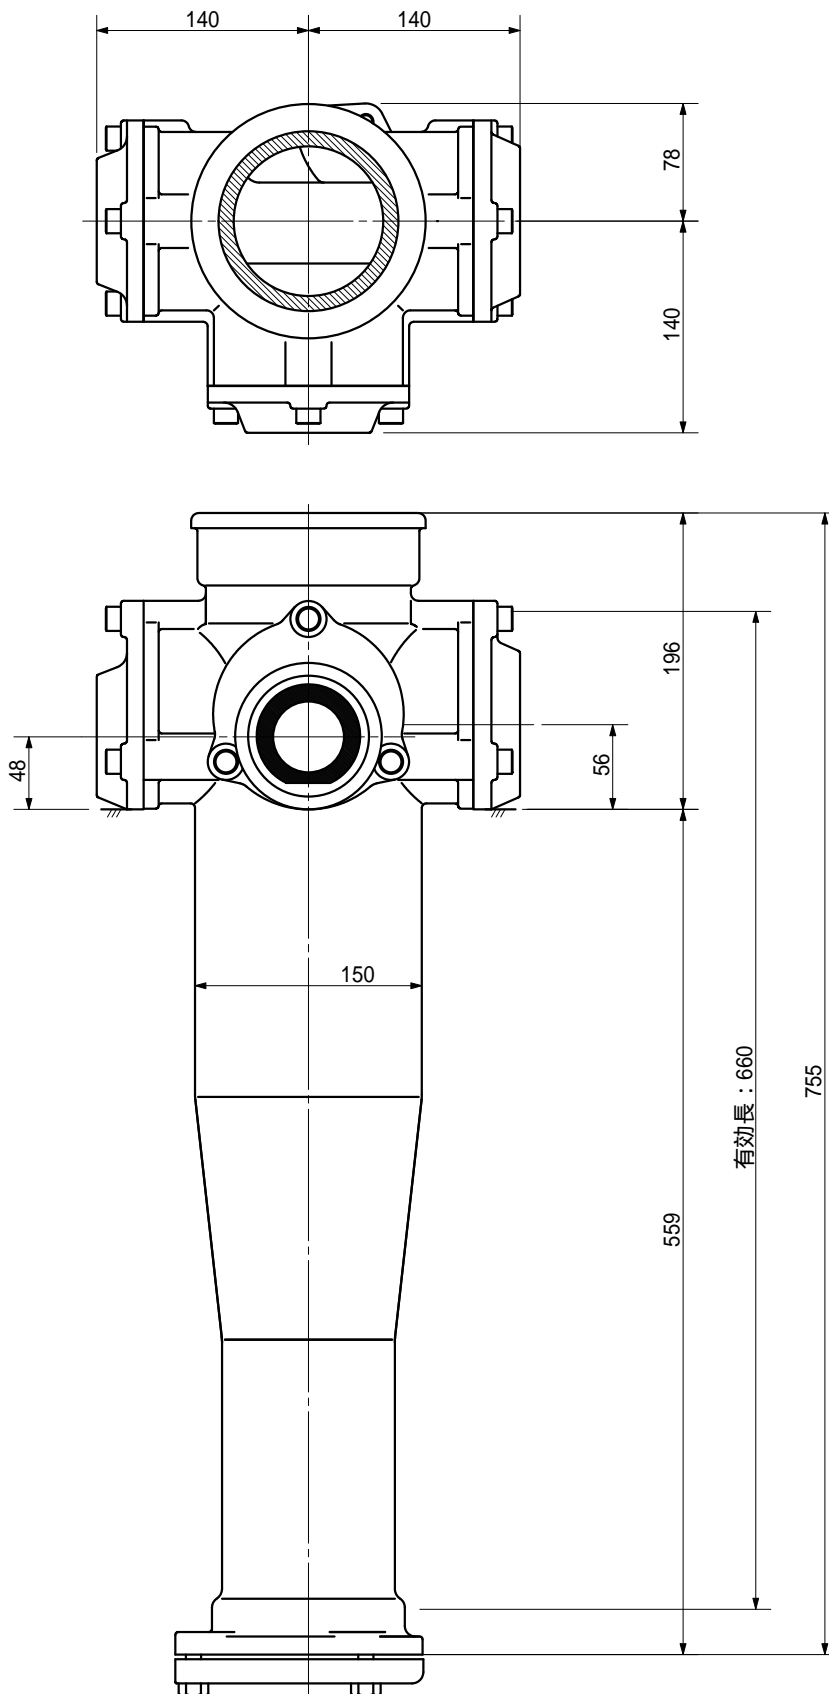

品名 ADスリムハイパー ロングタイプ 100A 3方向 (受け口)  
 100-65 × 50 × 50 < LH655U >

品名	ADスリムハイパー ロングタイプ 100A 3方向 (受け口) 100-65 × 50 × 50 < LH655U >			図番	
製 図	積水化学工業 株式会社	年 月 日	2004.02	承認 印	