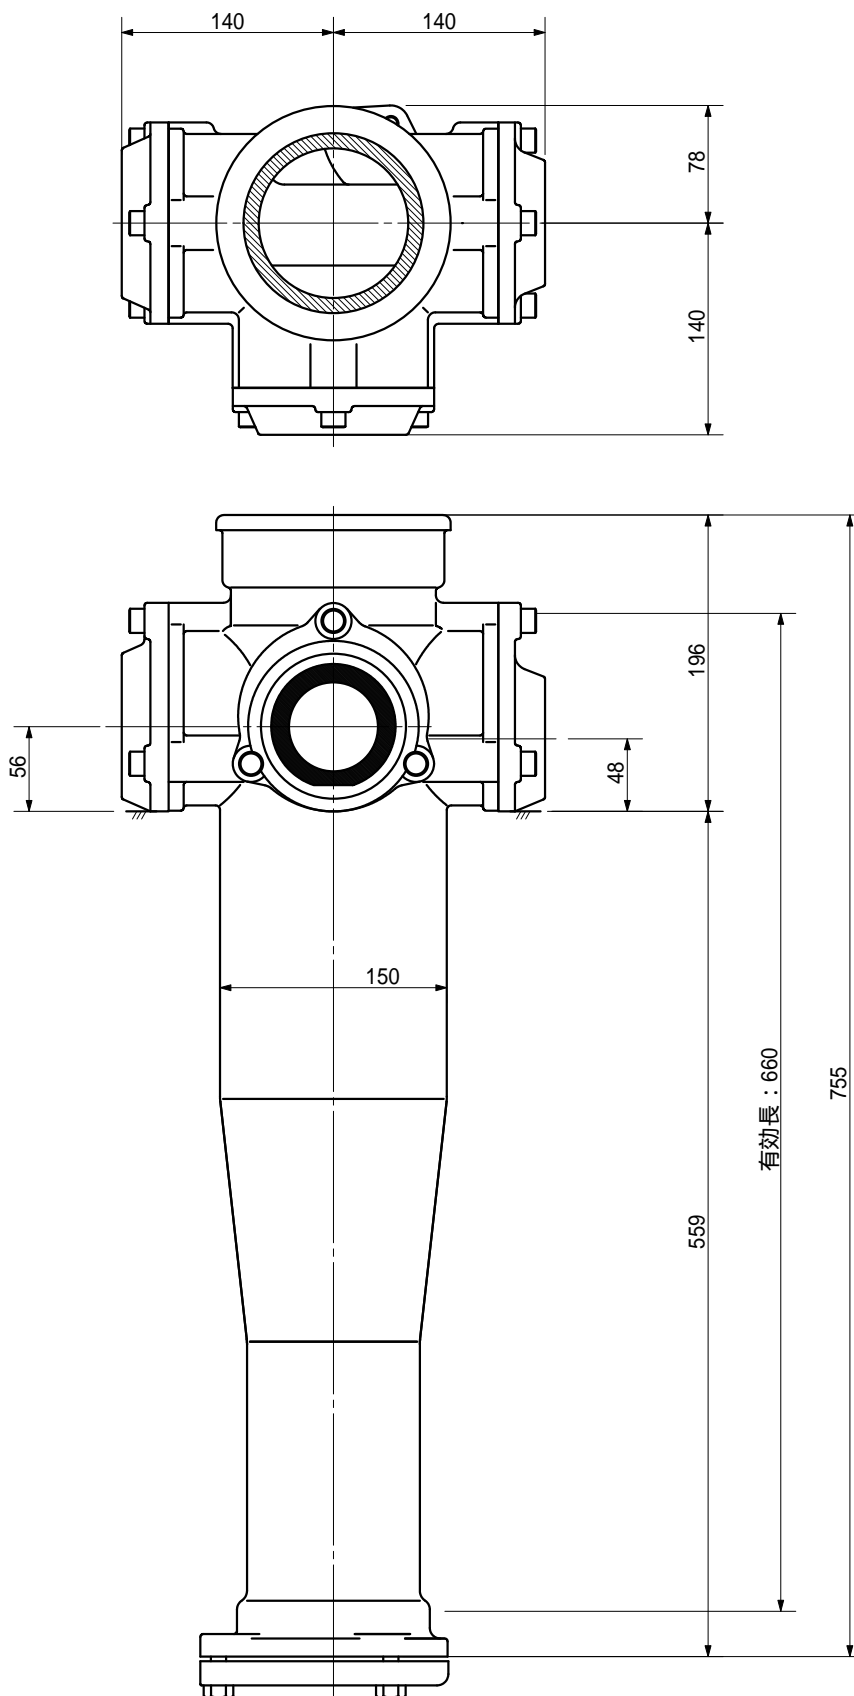

品名 ADスリムハイパー ロングタイプ 100A 3方向 (受け口)
 100-65 × 65 × 50 < LH6605U >

品名	ADスリムハイパー ロングタイプ 100A 3方向 (受け口) 100-65 × 65 × 50 < LH6605U >			図番	
製 図	積水化学工業 株式会社	年 月 日	2004.02	承認 印	