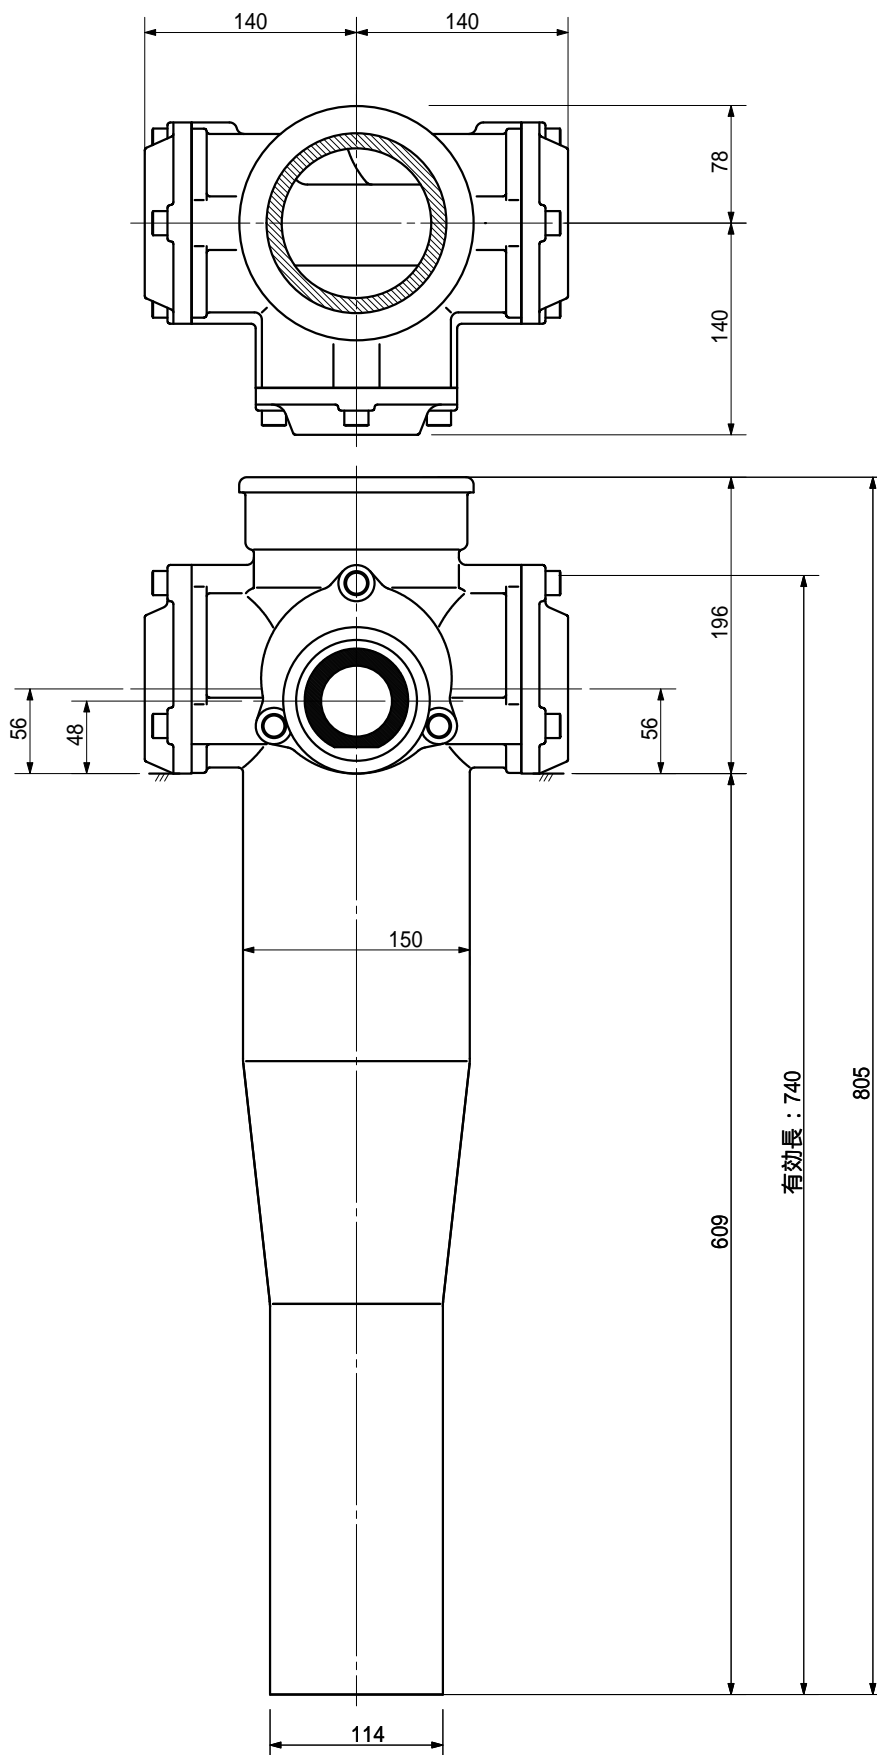

品名 ADスリムパイプ ロングタイプ 100A 3方向 (差し口)  
 100-65 × 50 × 65 < LH656S >

品名	ADスリムパイプ ロングタイプ 100A 3方向 (差し口) 100-65 × 50 × 65 < LH656S >			図番	
製 図	積水化学工業 株式会社	年 月 日	2004.02	承認 印	