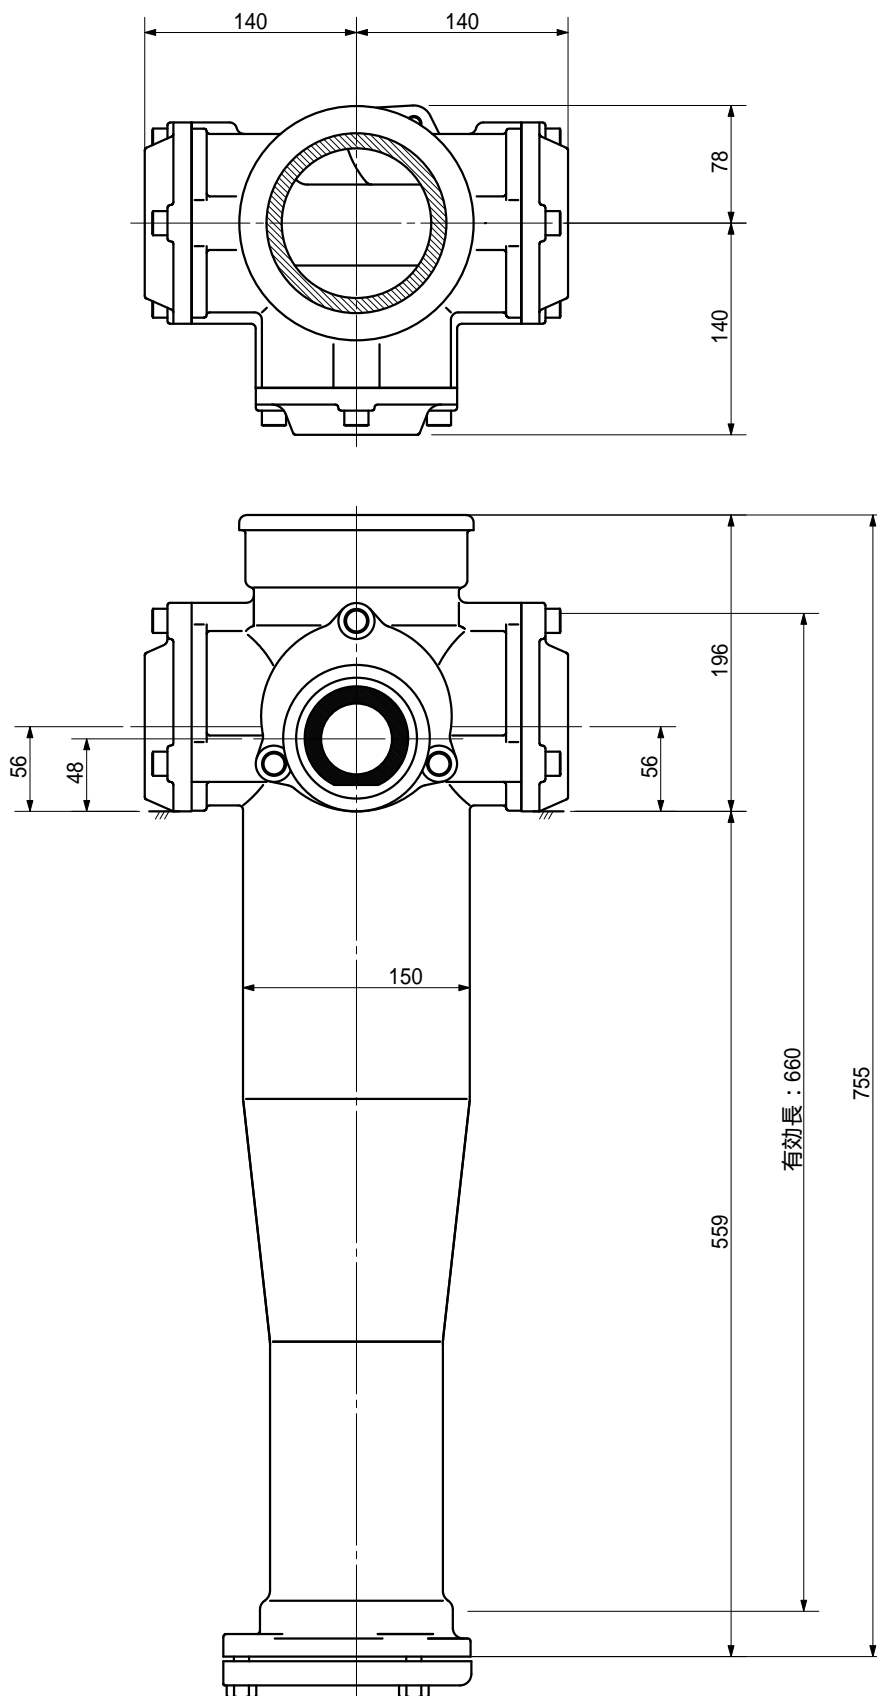

品名 ADスリムハイパー ロングタイプ 100A 3方向 (受け口)
 100-65 × 50 × 65 < LH656U >

品名	ADスリムハイパー ロングタイプ 100A 3方向 (受け口) 100-65 × 50 × 65 < LH656U >			図番	
製 図	積水化学工業 株式会社	年 月 日	2004.02	承認 印	