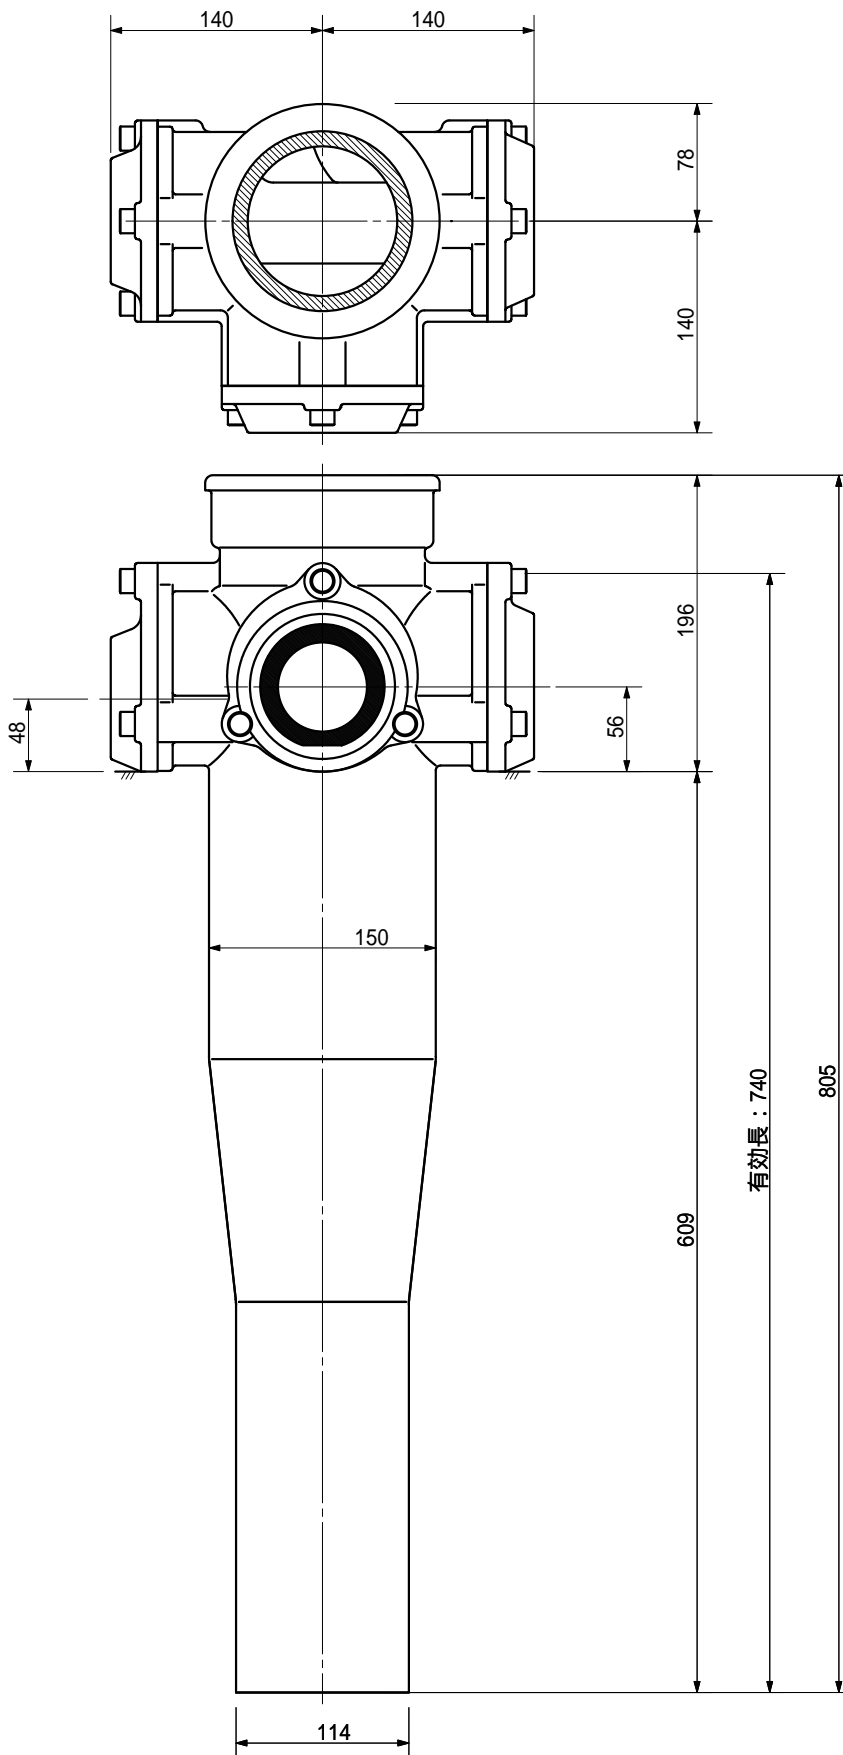

品名 ADスリムハイパー ロングタイプ 100A 3方向 (差し口)  
 100-65 × 65 × 50 < LH665S >

品名	ADスリムハイパー ロングタイプ 100A 3方向 (差し口) 100-65 × 65 × 50 < LH665S >			図番	
製 図	積水化学工業 株式会社	年 月 日	2004.02	承認 印	