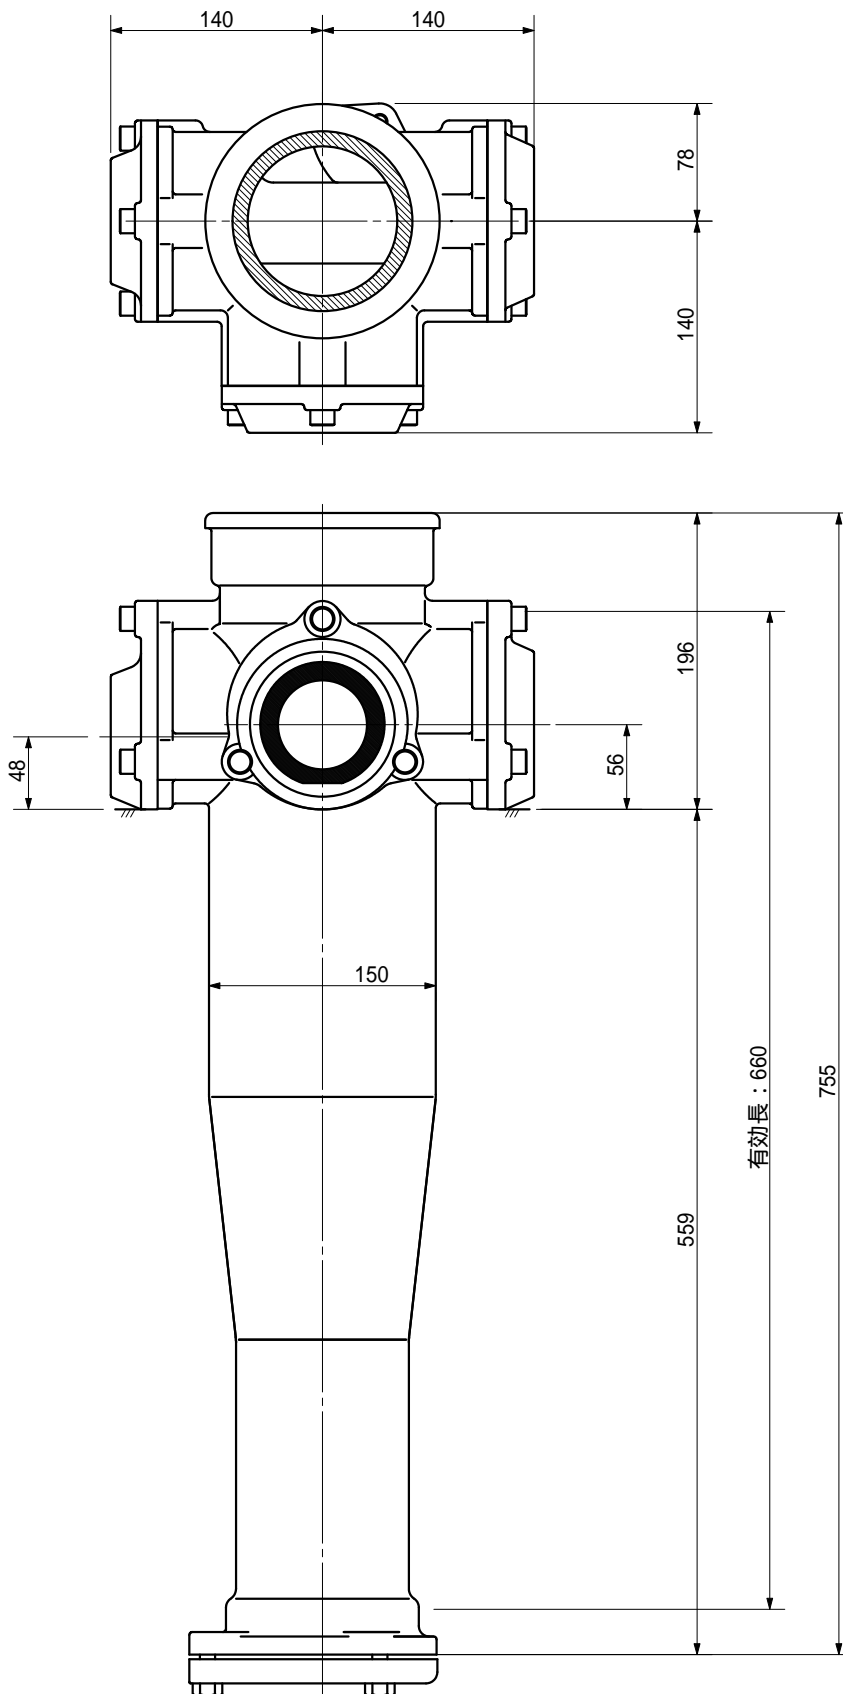

品名 ADスリムハイパー ロングタイプ 100A 3方向 (受け口)
 100-65 × 65 × 50 < LH665U >

品名	ADスリムハイパー ロングタイプ 100A 3方向 (受け口) 100-65 × 65 × 50 < LH665U >			図番	
製 図	積水化学工業 株式会社	年 月 日	2004.02	承認 印	