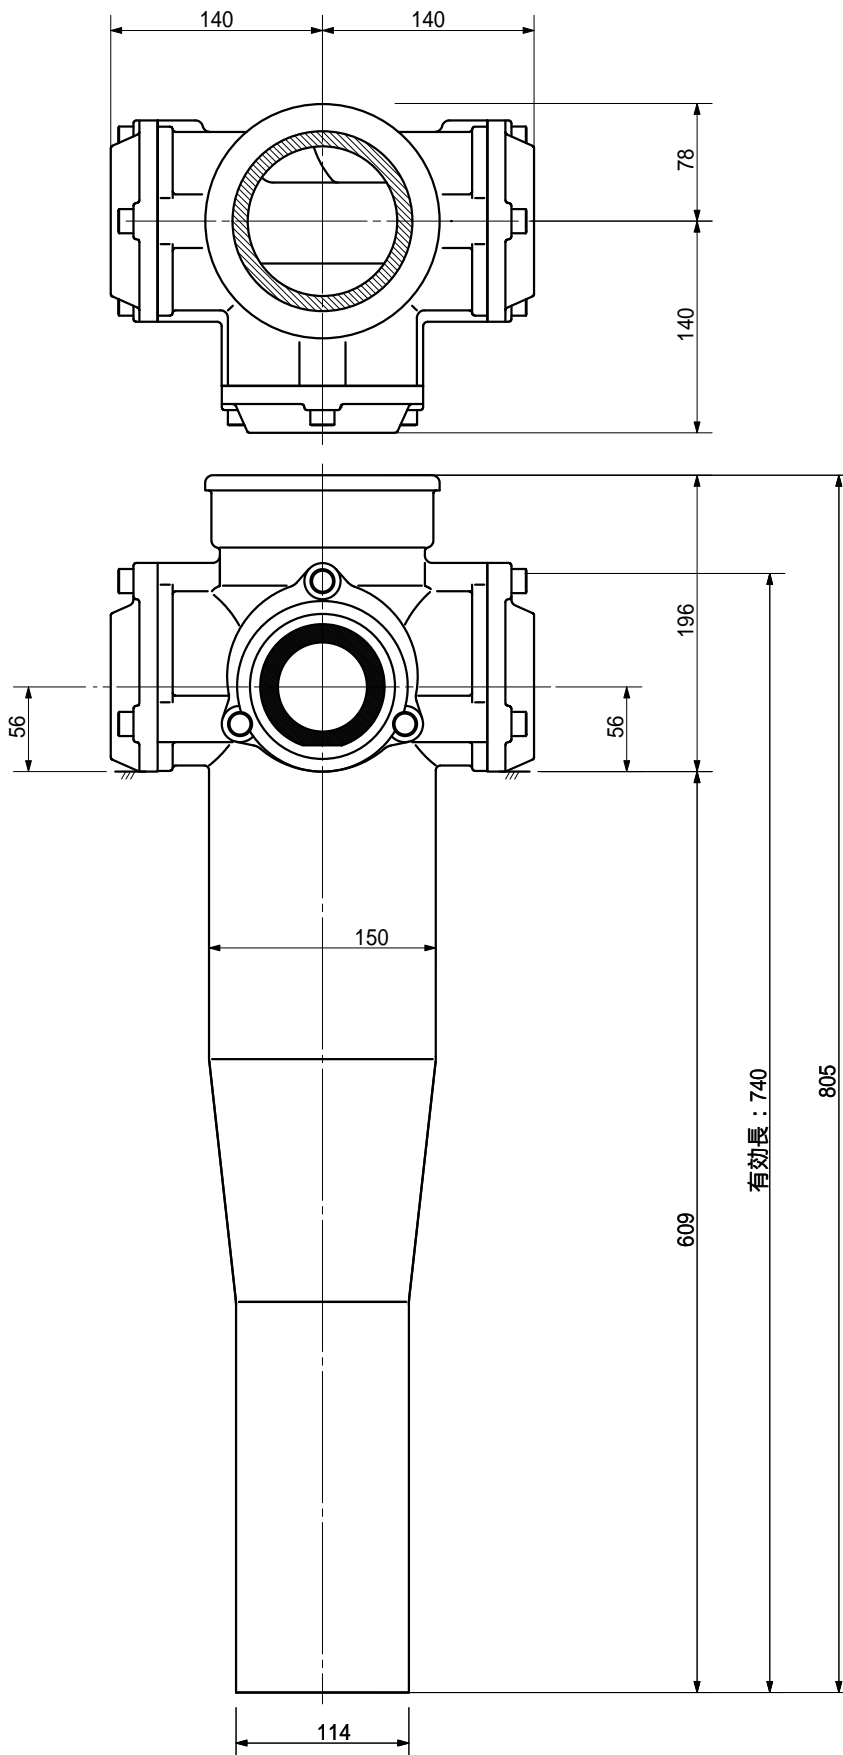

品名 ADスリムハイパー ロングタイプ 100A 3方向 (差し口)
 100-65 × 65 × 65 < LH666S >

品名	ADスリムハイパー ロングタイプ 100A 3方向 (差し口) 100-65 × 65 × 65 < LH666S >			図番	
製 図	積水化学工業 株式会社	年 月 日	2004.02	承認 印	