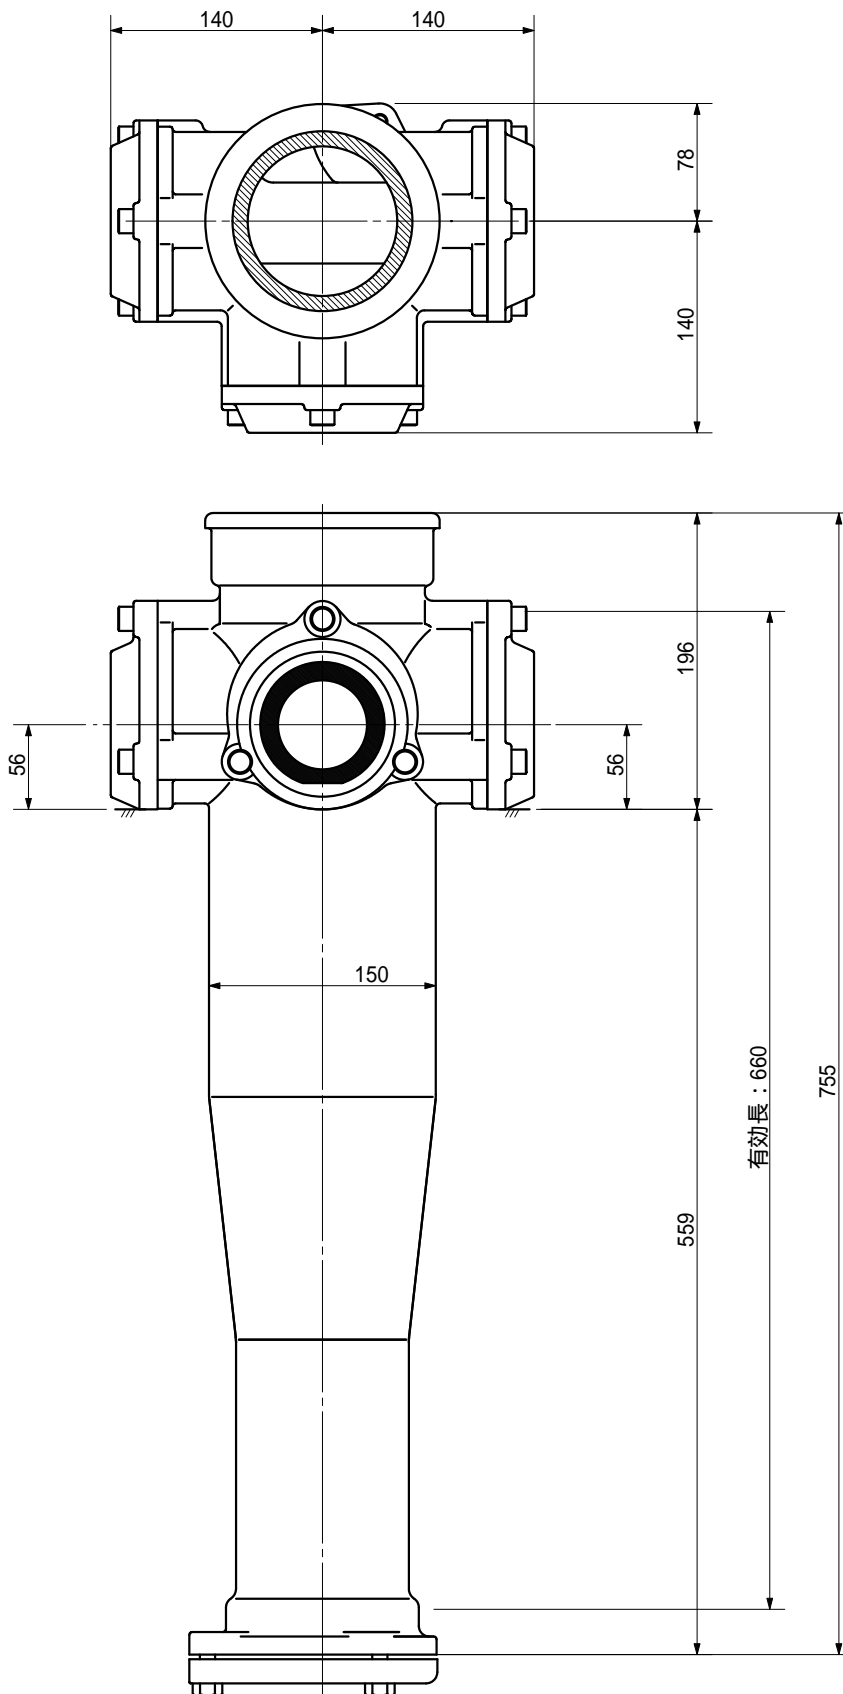

品名 ADスリムハイパー ロングタイプ 100A 3方向 (受け口)
 100-65 × 65 × 65 < LH666U >

品名	ADスリムハイパー ロングタイプ 100A 3方向 (受け口) 100-65 × 65 × 65 < LH666U >			図番	
製 図	積水化学工業 株式会社	年 月 日	2004.02	承認 印	