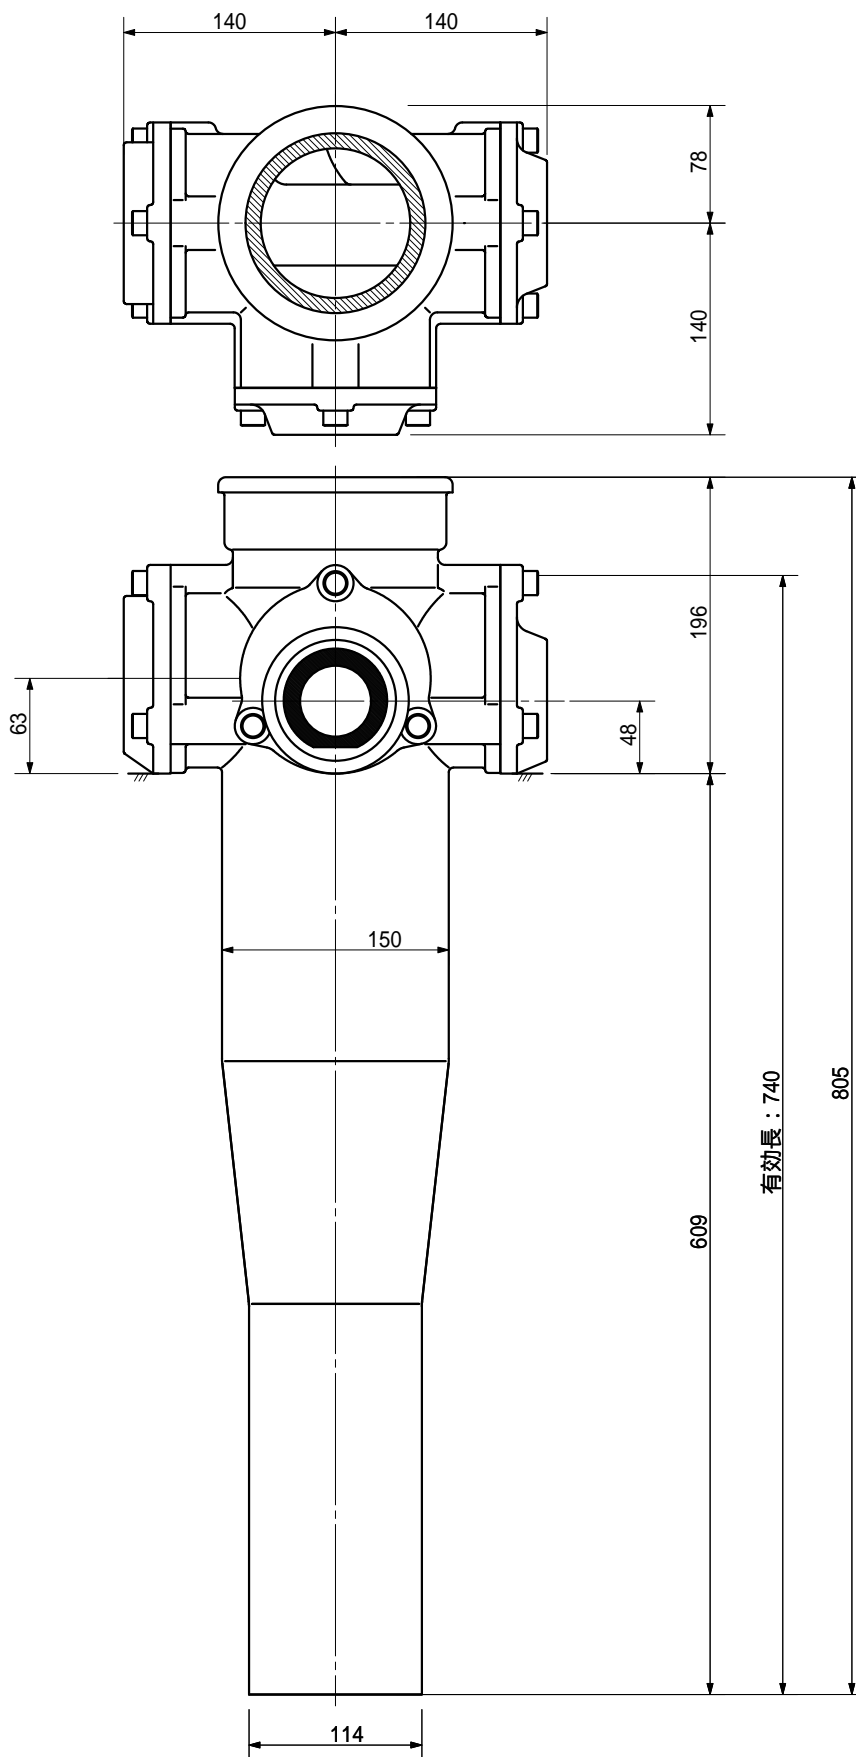

品名 ADスリムハイパー ロングタイプ 100A 3方向 (差し口)
 100-80 × 50 × 50 < LH8055S >

品名	ADスリムハイパー ロングタイプ 100A 3方向 (差し口) 100-80 × 50 × 50 < LH8055S >			図番	
製 図	積水化学工業 株式会社	年 月 日	2004.02	承認 印	