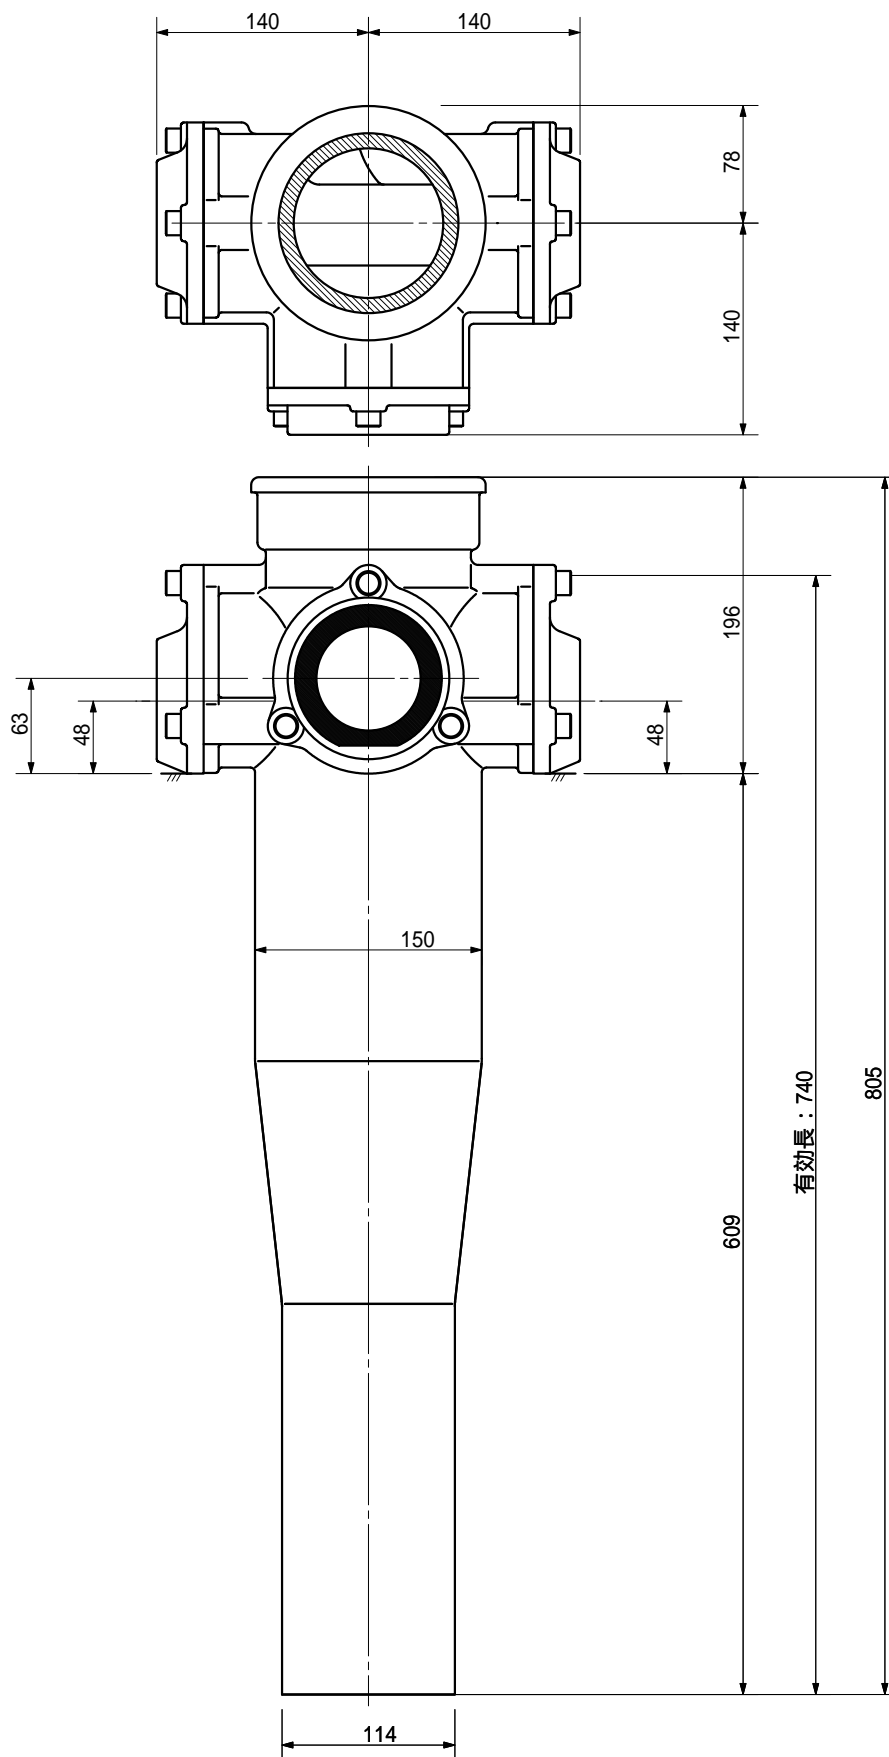

品名 ADスリムハイパー ロングタイプ 100A 3方向 (差し口)
 100-80 × 50 × 50 < LH8505S >

品名	ADスリムハイパー ロングタイプ 100A 3方向 (差し口) 100-80 × 50 × 50 < LH8505S >			図番	
製 図	積水化学工業 株式会社	年 月 日	2004.02	承認 印	