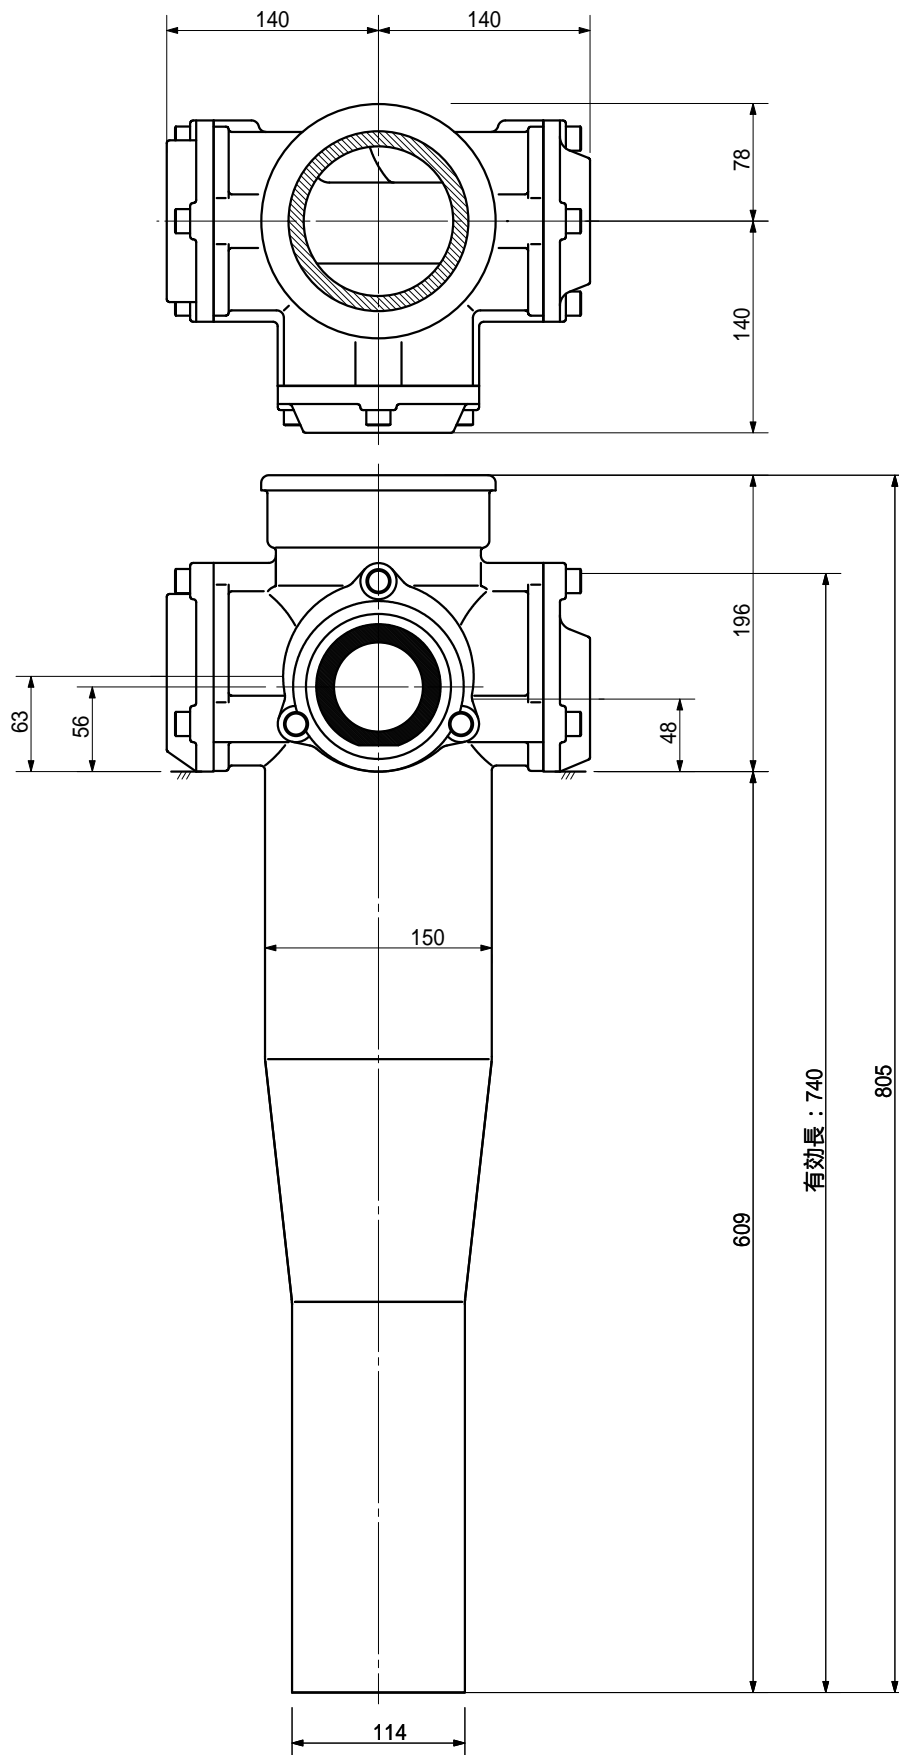

品名 ADスリムハイパー ロングタイプ 100A 3方向 (差し口)
 100-80 × 50 × 65 < LH8056S >

品名	ADスリムハイパー ロングタイプ 100A 3方向 (差し口) 100-80 × 50 × 65 < LH8056S >			図番	
製 図	積水化学工業 株式会社	年 月 日	2004.02	承認 印	