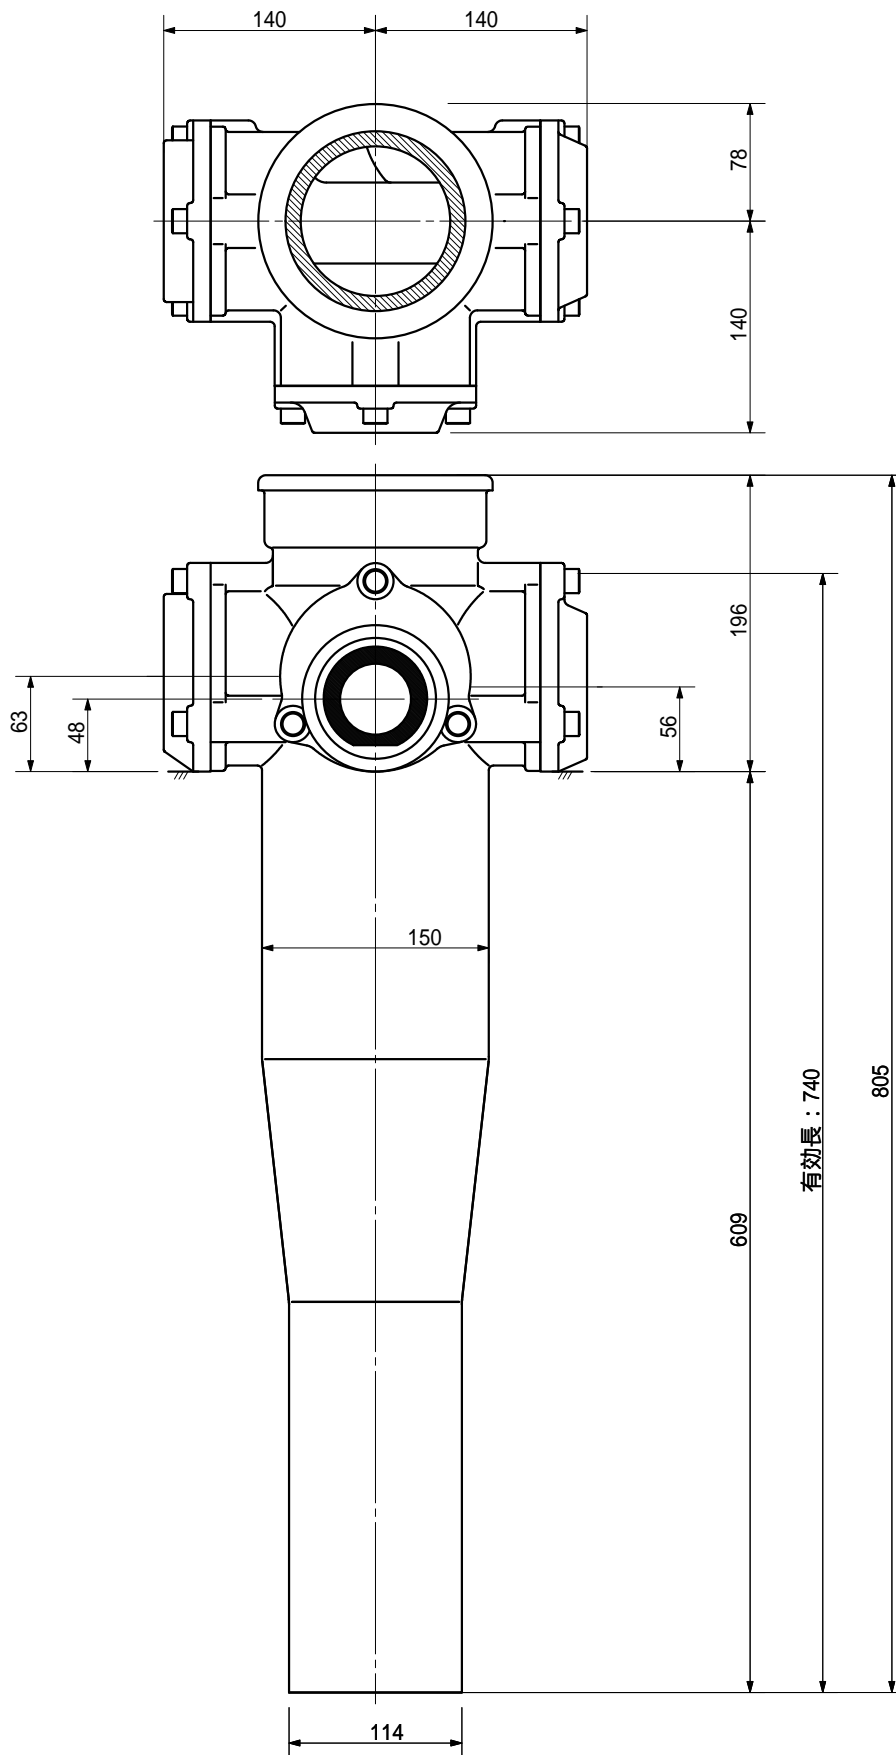

品名 ADスリムハイパー ロングタイプ 100A 3方向 (差し口)
 100-80 × 65 × 50 < LH8065S >

品名	ADスリムハイパー ロングタイプ 100A 3方向 (差し口) 100-80 × 65 × 50 < LH8065S >			図番	
製 図	積水化学工業 株式会社	年 月 日	2004.02	承認 印	