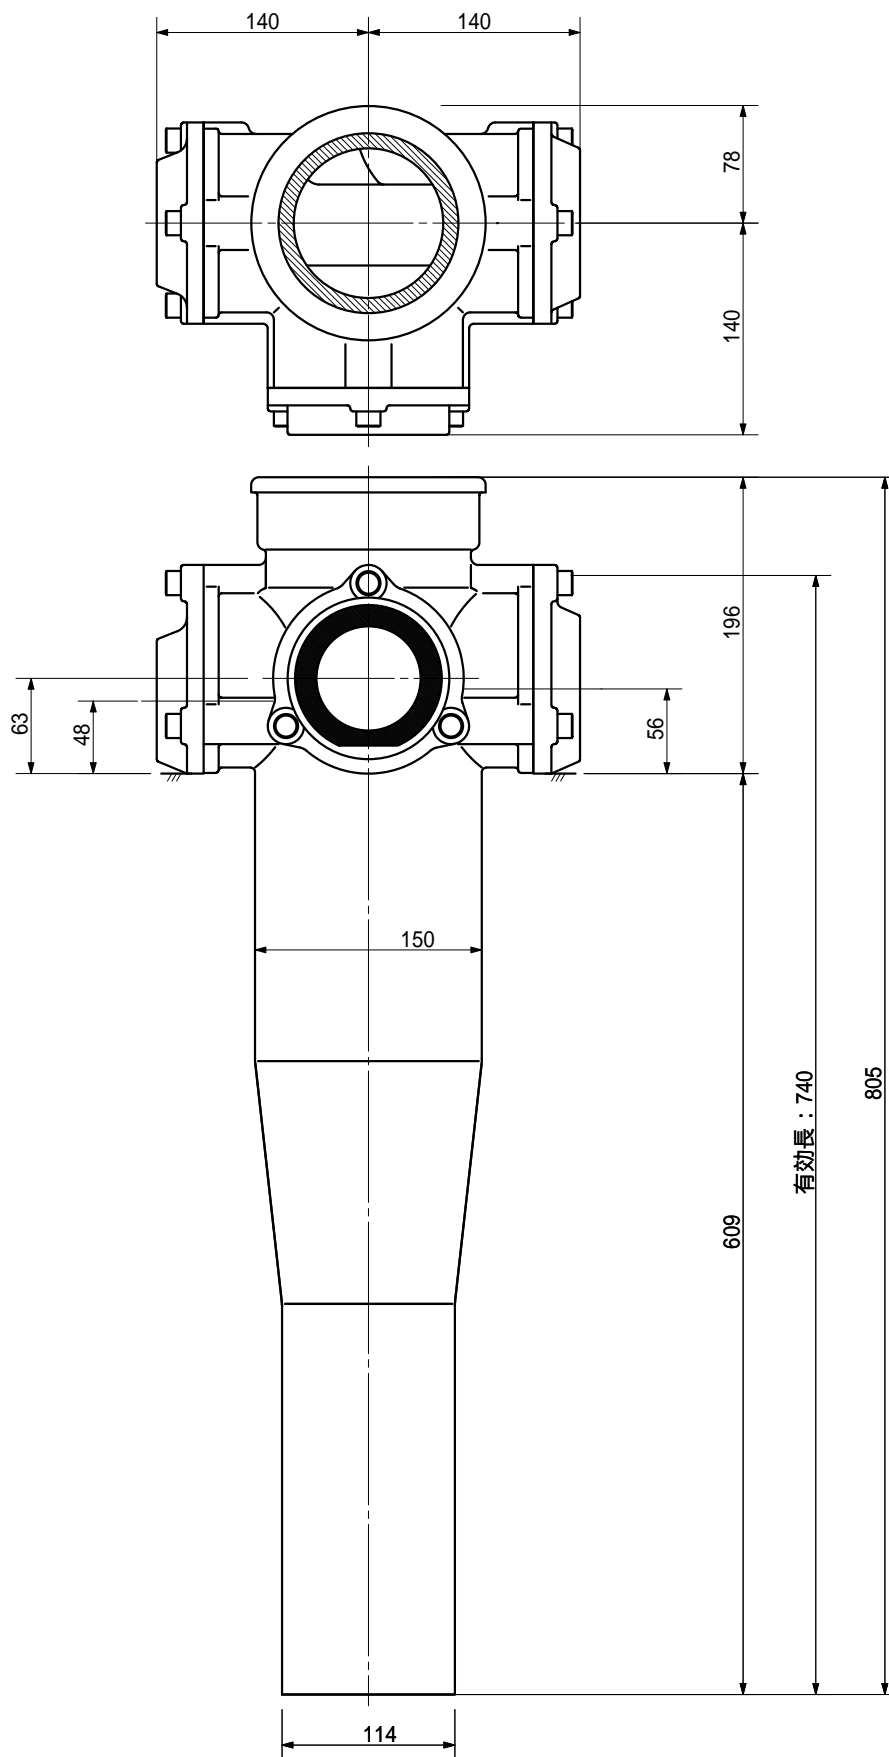

品名 ADスリムハイパー ロングタイプ 100A 3方向 (差し口)
 100-80 × 50 × 65 < LH8506S >

品名	ADスリムハイパー ロングタイプ 100A 3方向 (差し口) 100-80 × 50 × 65 < LH8506S >			図番	
製 図	積水化学工業 株式会社	年 月 日	2004.02	承認 印	