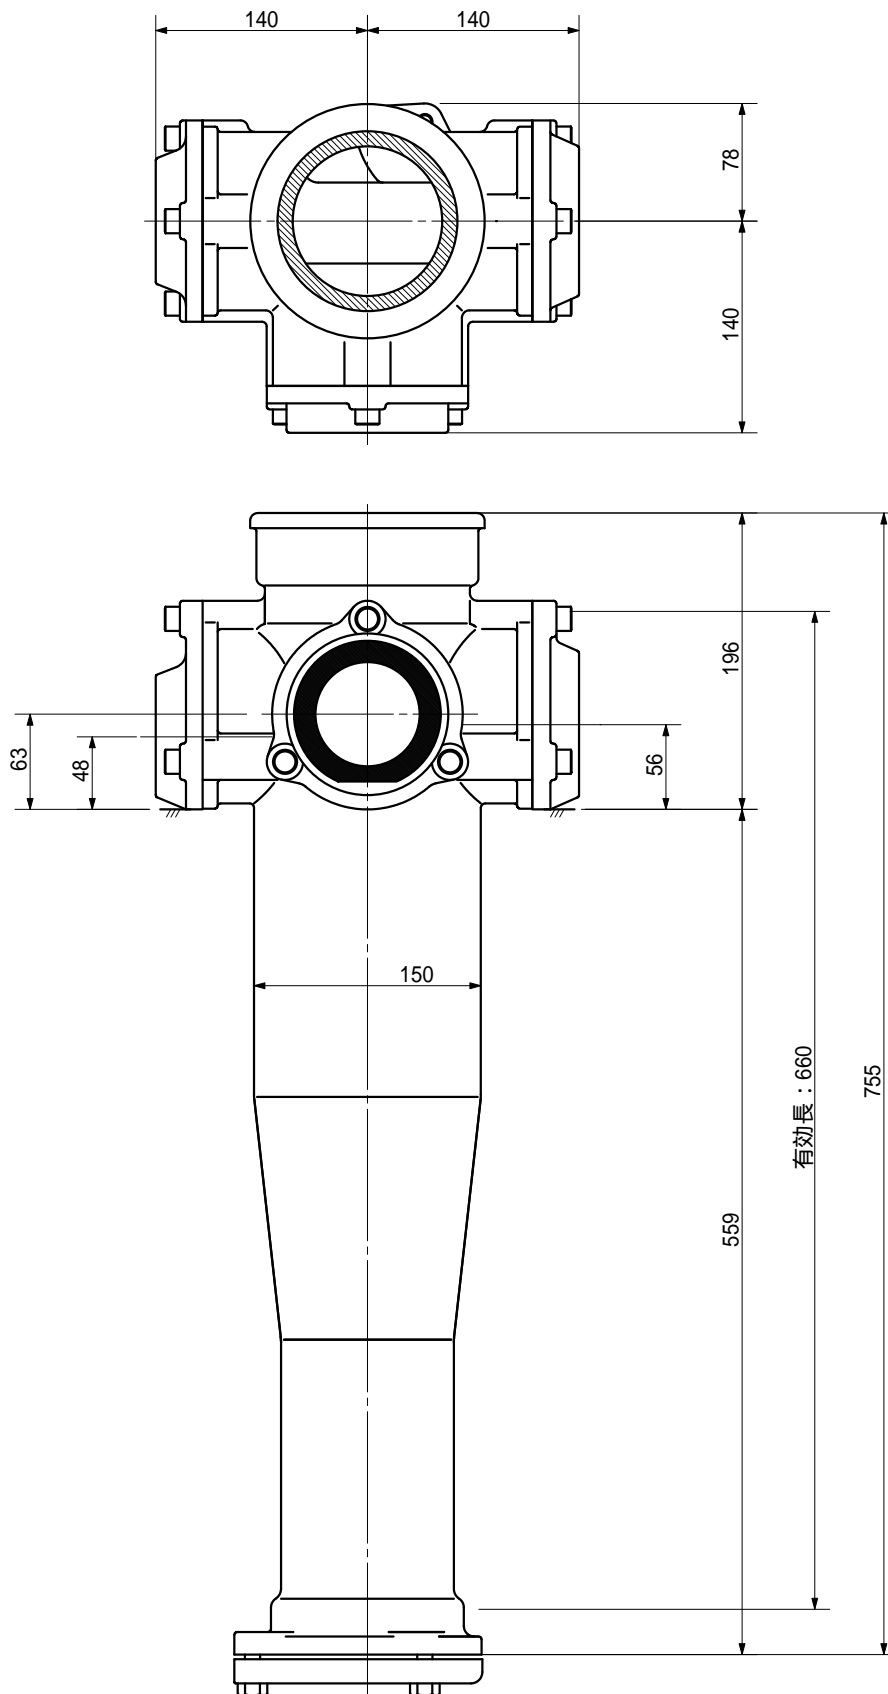

品名 ADスリムハイパー ロングタイプ 100A 3方向 (受け口)  
 100-80 × 50 × 65 < LH8506U >

品名	ADスリムハイパー ロングタイプ 100A 3方向 (受け口) 100-80 × 50 × 65 < LH8506U >			図番	
製 図	積水化学工業 株式会社	年 月 日	2004.02	承認 印	