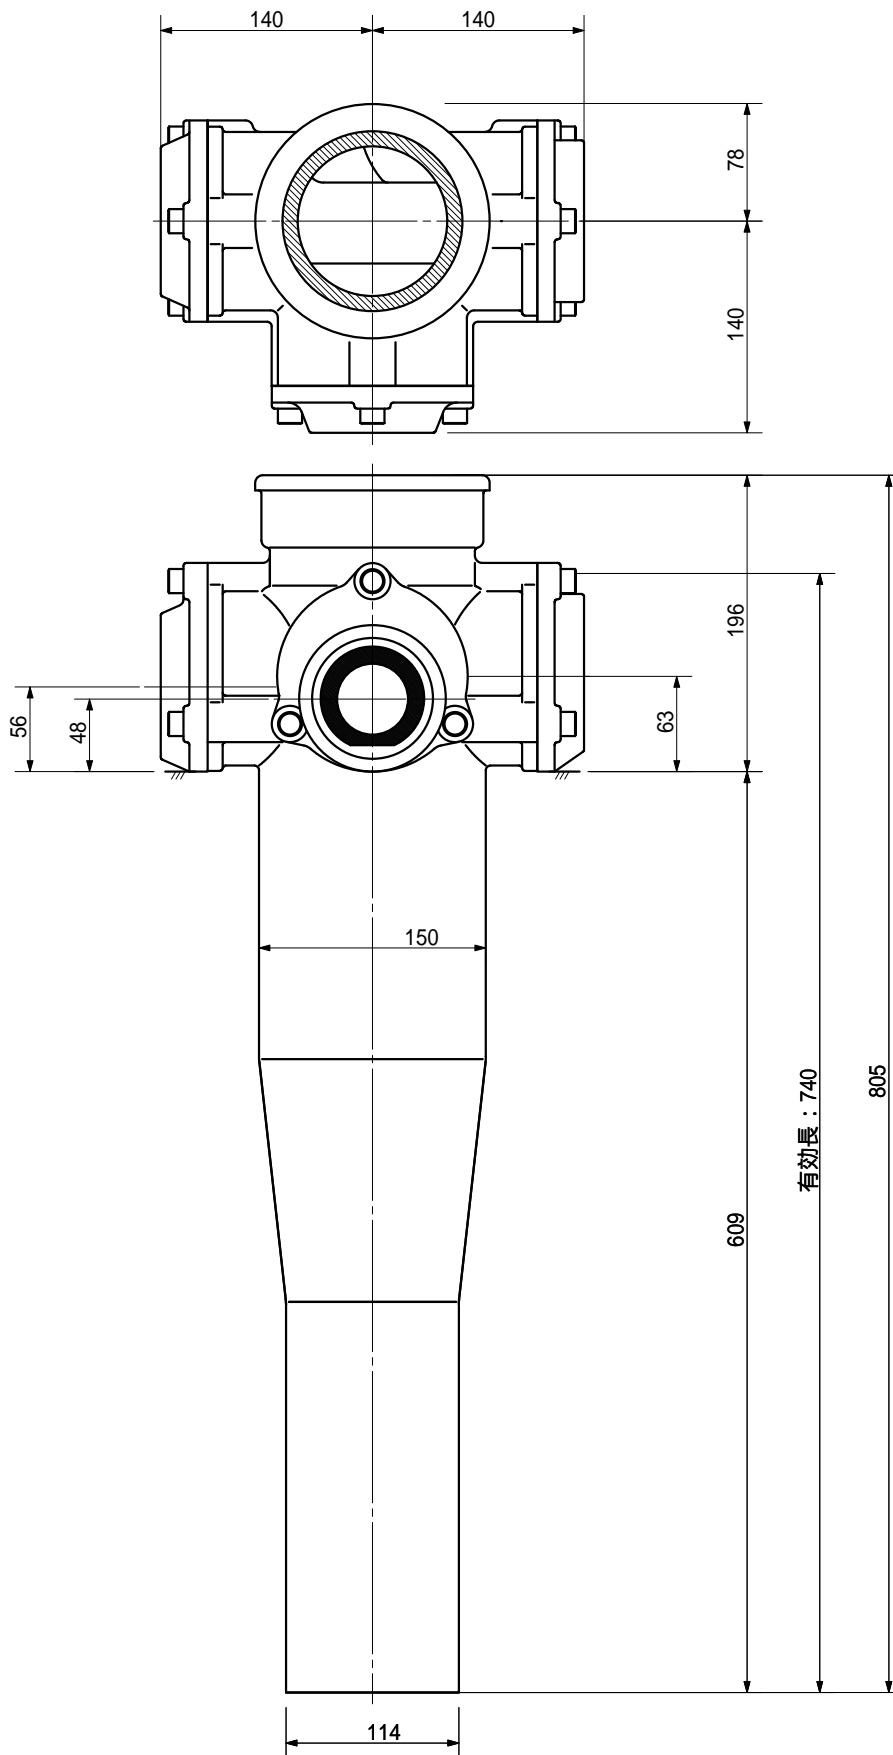

品名 ADスリムハイパー ロングタイプ 100A 3方向 (差し口)
100-80 × 50 × 65 < LH856S >

品名	ADスリムハイパー ロングタイプ 100A 3方向 (差し口) 100-80 × 50 × 65 < LH856S >			図番	
製 図	積水化学工業 株式会社	年 月 日	2004.02	承認 印	