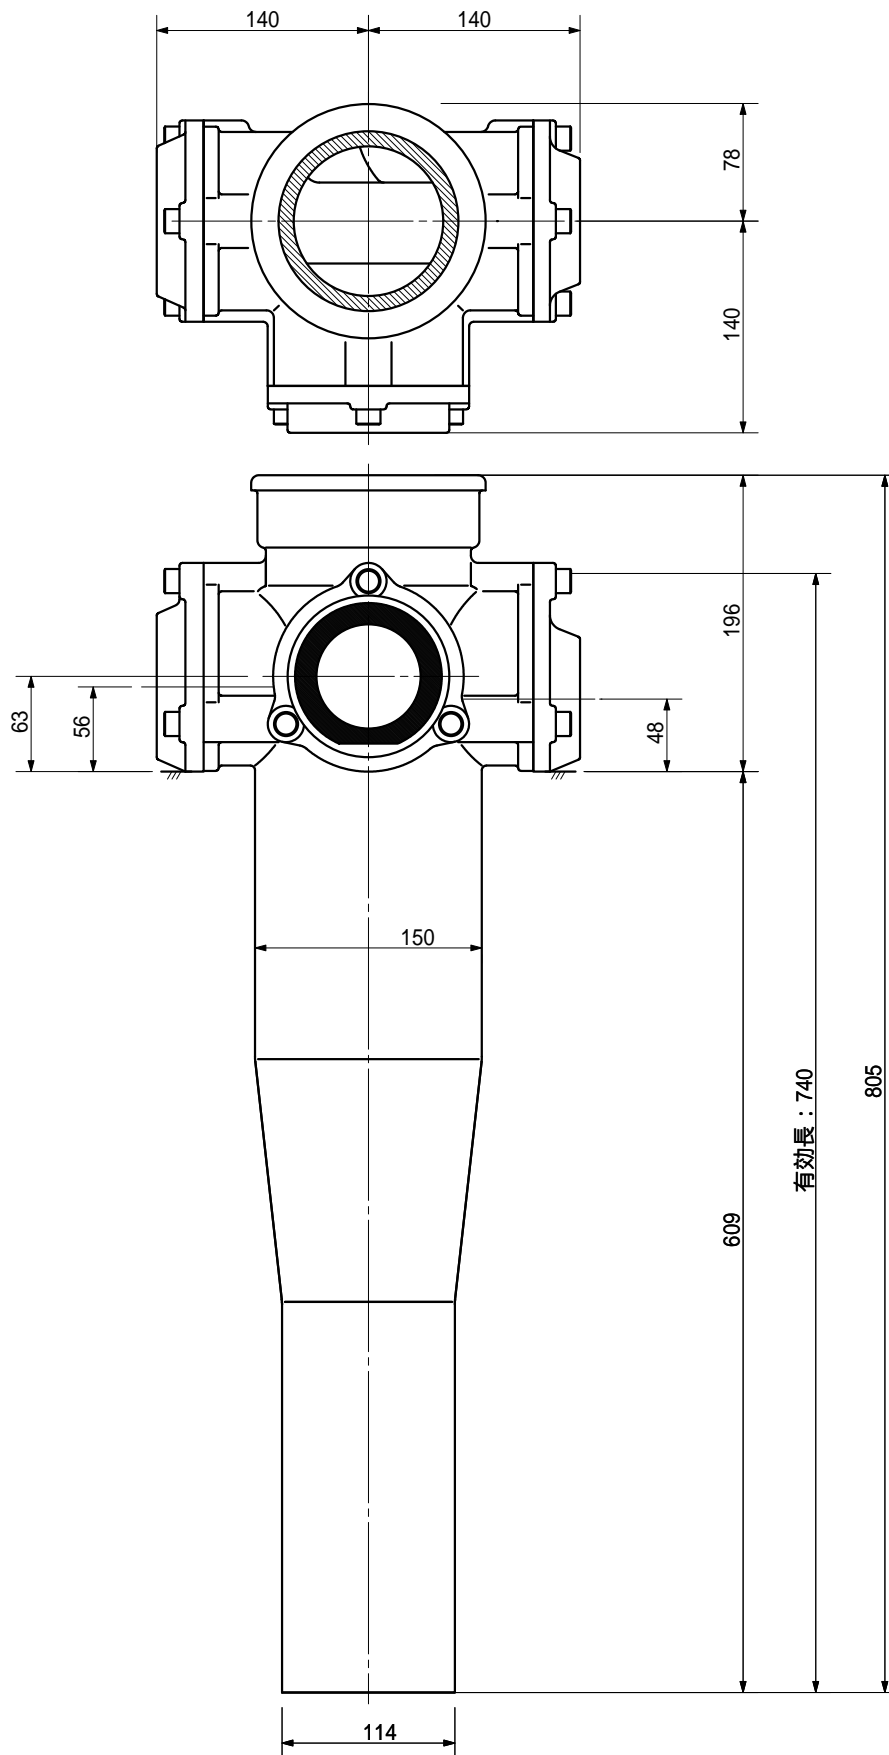

品名 ADスリムハイパー ロングタイプ 100A 3方向 (差し口)  
 100-80 × 65 × 50 < LH8605S >

品名	ADスリムハイパー ロングタイプ 100A 3方向 (差し口) 100-80 × 65 × 50 < LH8605S >			図番	
製 図	積水化学工業 株式会社	年 月 日	2004.02	承認 印	