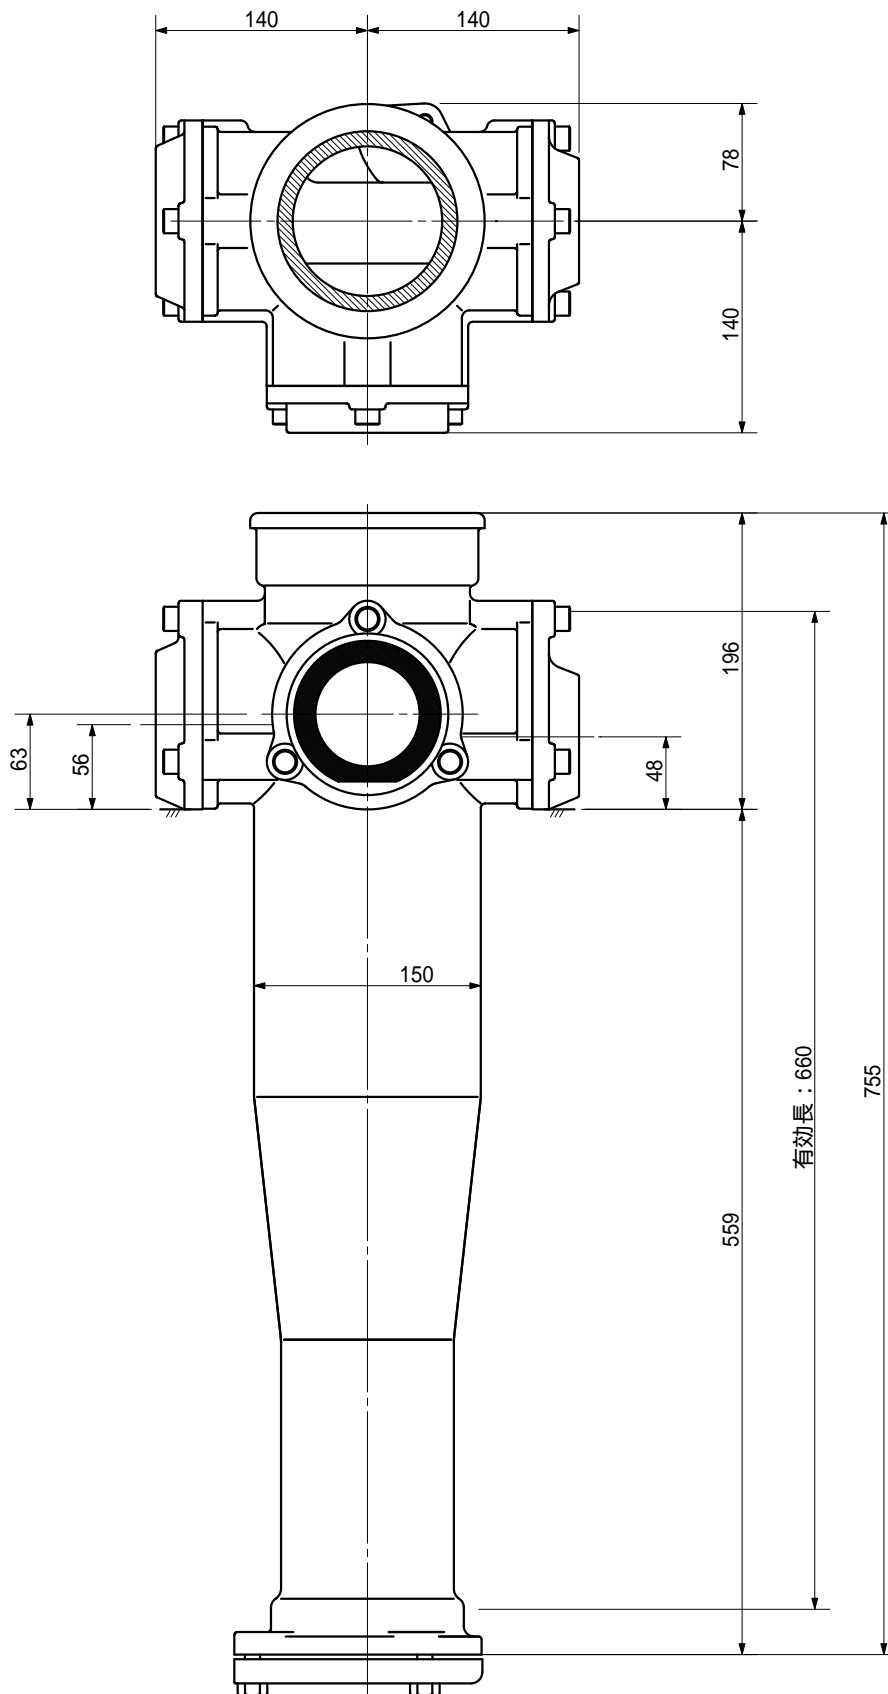

品名 ADスリムハイパー ロングタイプ 100A 3方向 (受け口)
 100-80 × 65 × 50 < LH8605U >

品名	ADスリムハイパー ロングタイプ 100A 3方向 (受け口) 100-80 × 65 × 50 < LH8605U >			図番	
製 図	積水化学工業 株式会社	年 月 日	2004.02	承認 印	