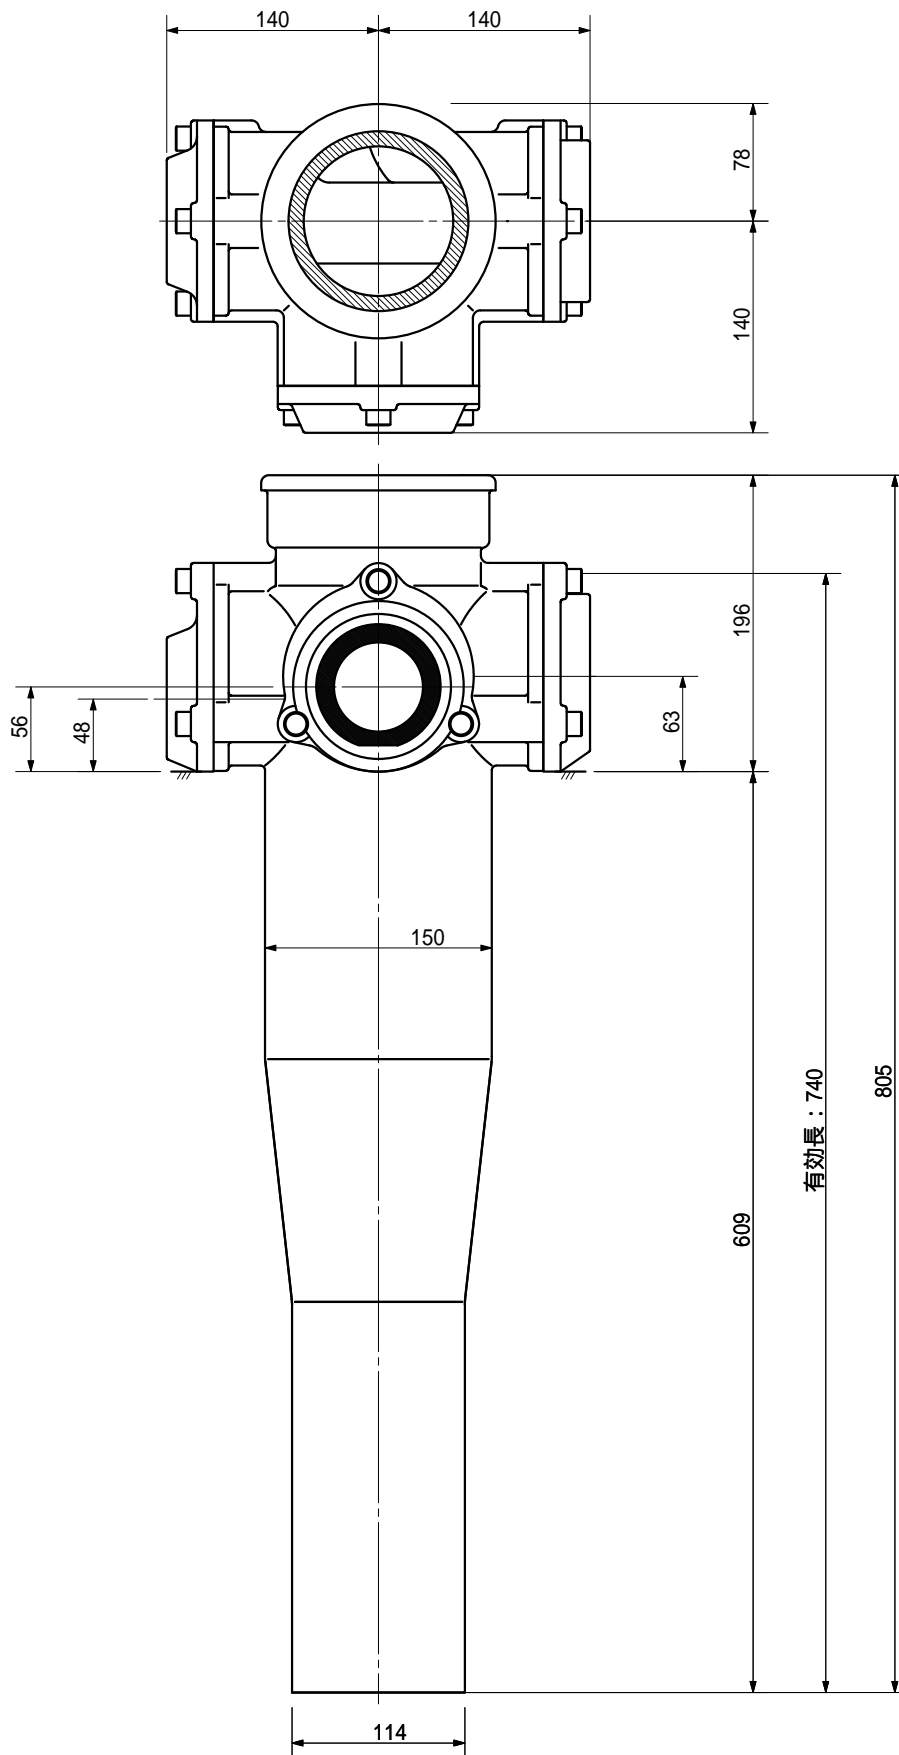

品名 ADスリムハイパー ロングタイプ 100A 3方向 (差し口)
 100-80 × 65 × 50 < LH865S >

品名	ADスリムハイパー ロングタイプ 100A 3方向 (差し口) 100-80 × 65 × 50 < LH865S >			図番	
製 図	積水化学工業 株式会社	年 月 日	2004.02	承認 印	