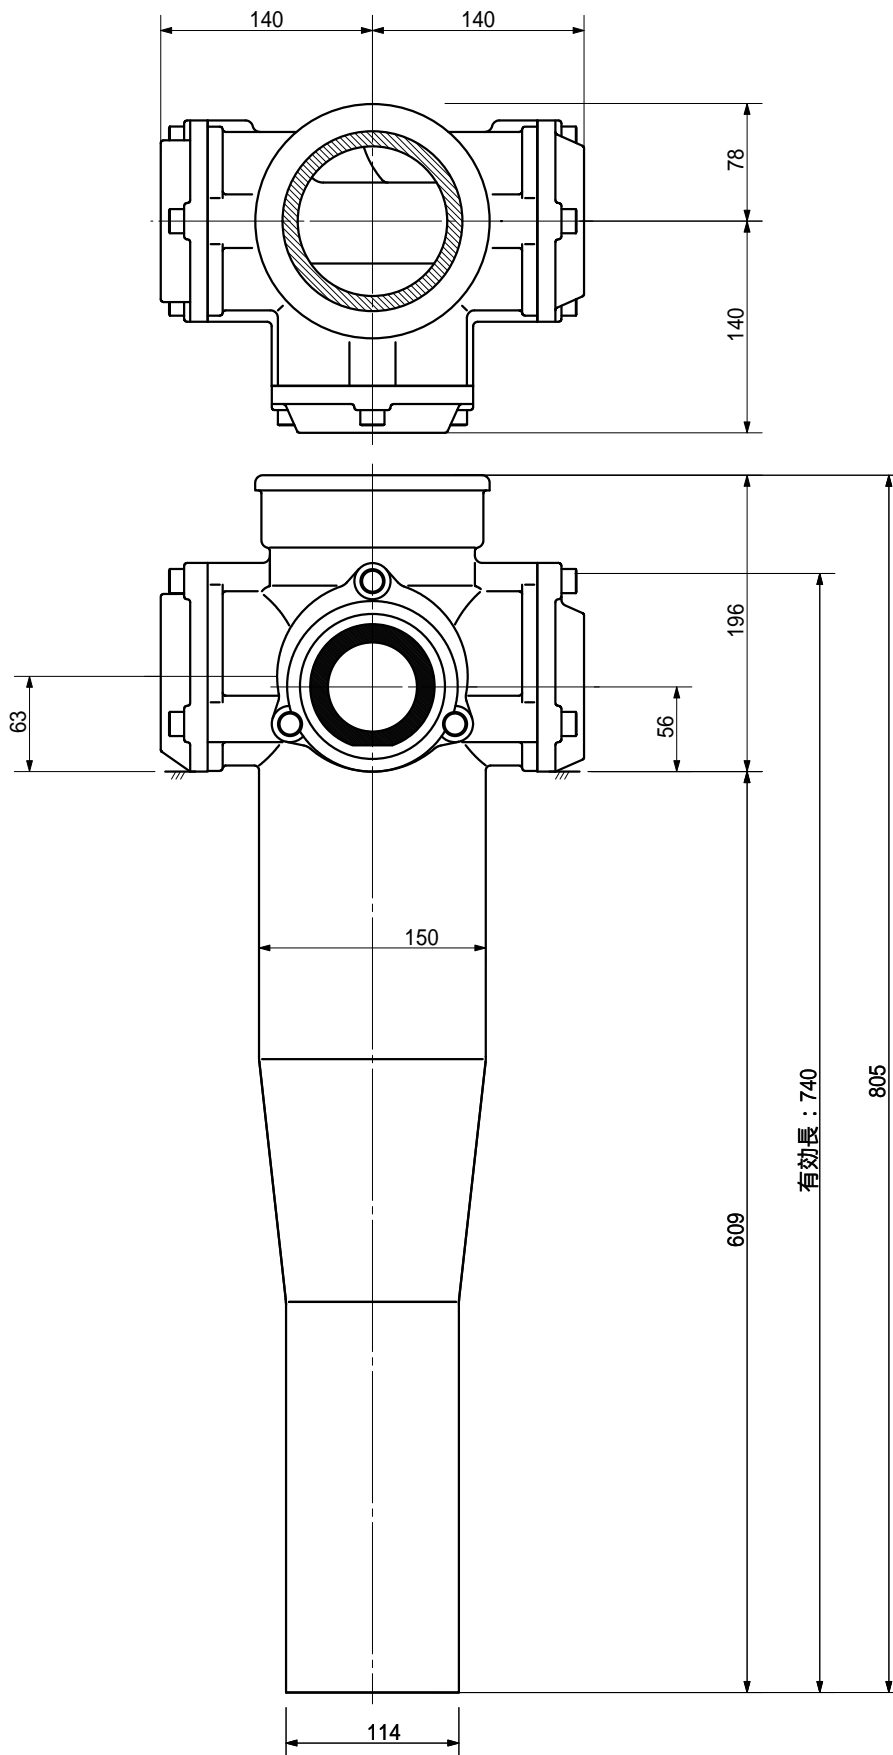

品名 ADスリムハイパー ロングタイプ 100A 3方向 (差し口)
 100-80 × 65 × 65 < LH8066S >

品名	ADスリムハイパー ロングタイプ 100A 3方向 (差し口) 100-80 × 65 × 65 < LH8066S >			図番	
製 図	積水化学工業 株式会社	年 月 日	2004.02	承認 印	