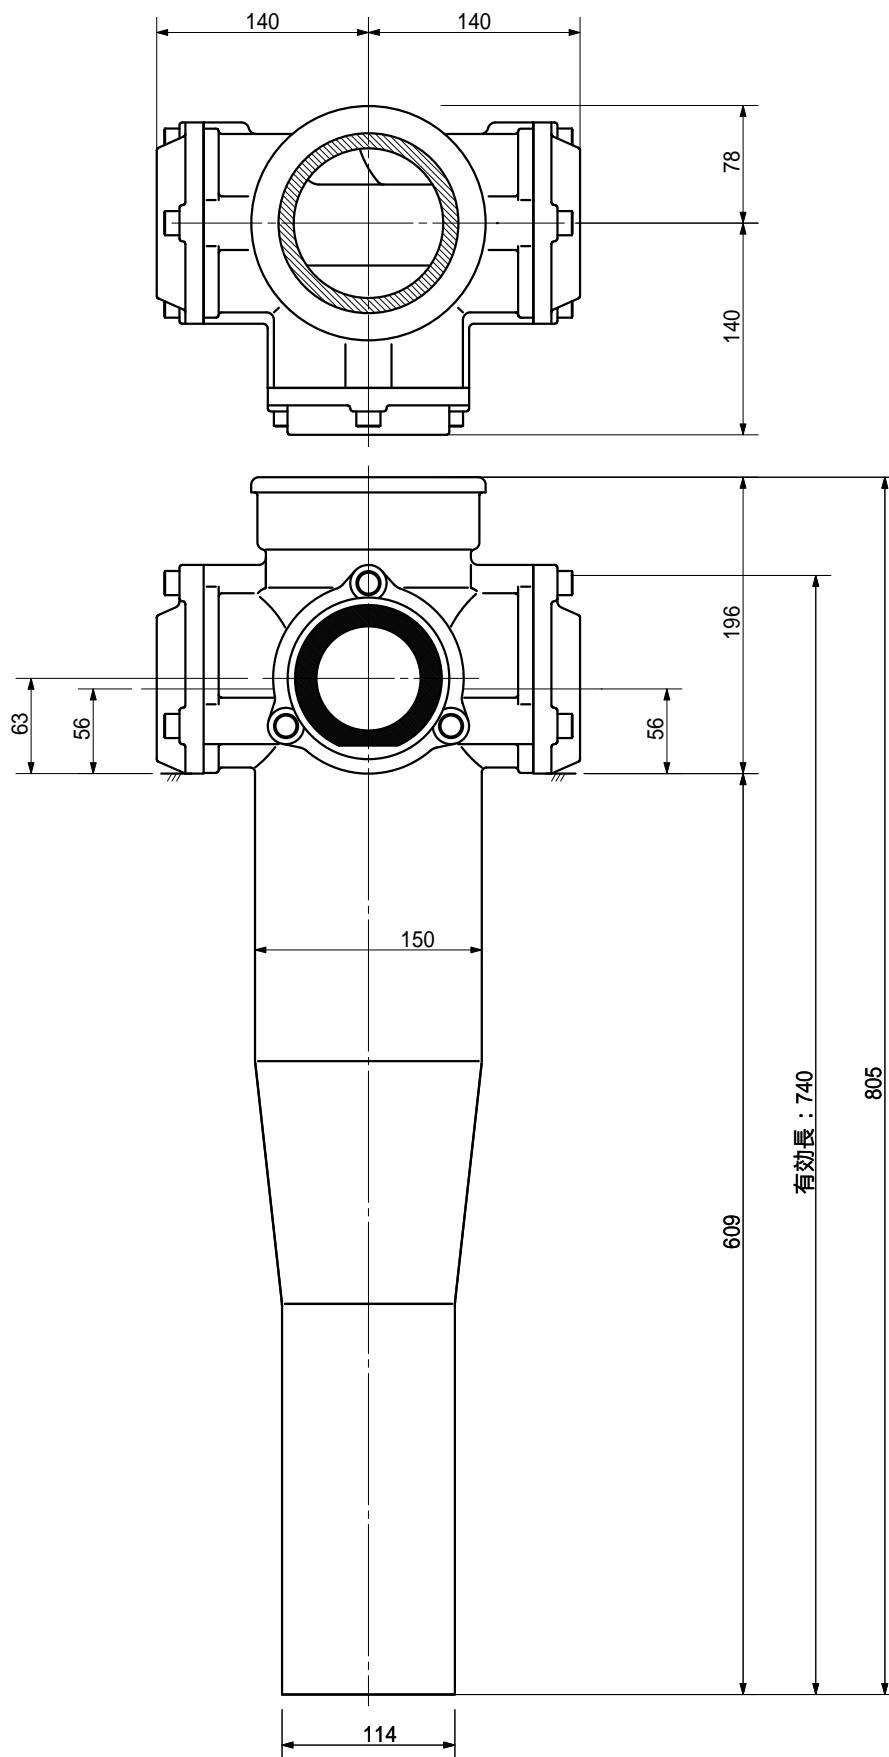

品名 ADスリムハイパー ロングタイプ 100A 3方向 (差し口)  
 100-80 × 65 × 65 < LH8606S >

品名	ADスリムハイパー ロングタイプ 100A 3方向 (差し口) 100-80 × 65 × 65 < LH8606S >			図番	
製 図	積水化学工業 株式会社	年 月 日	2004.02	承認 印	