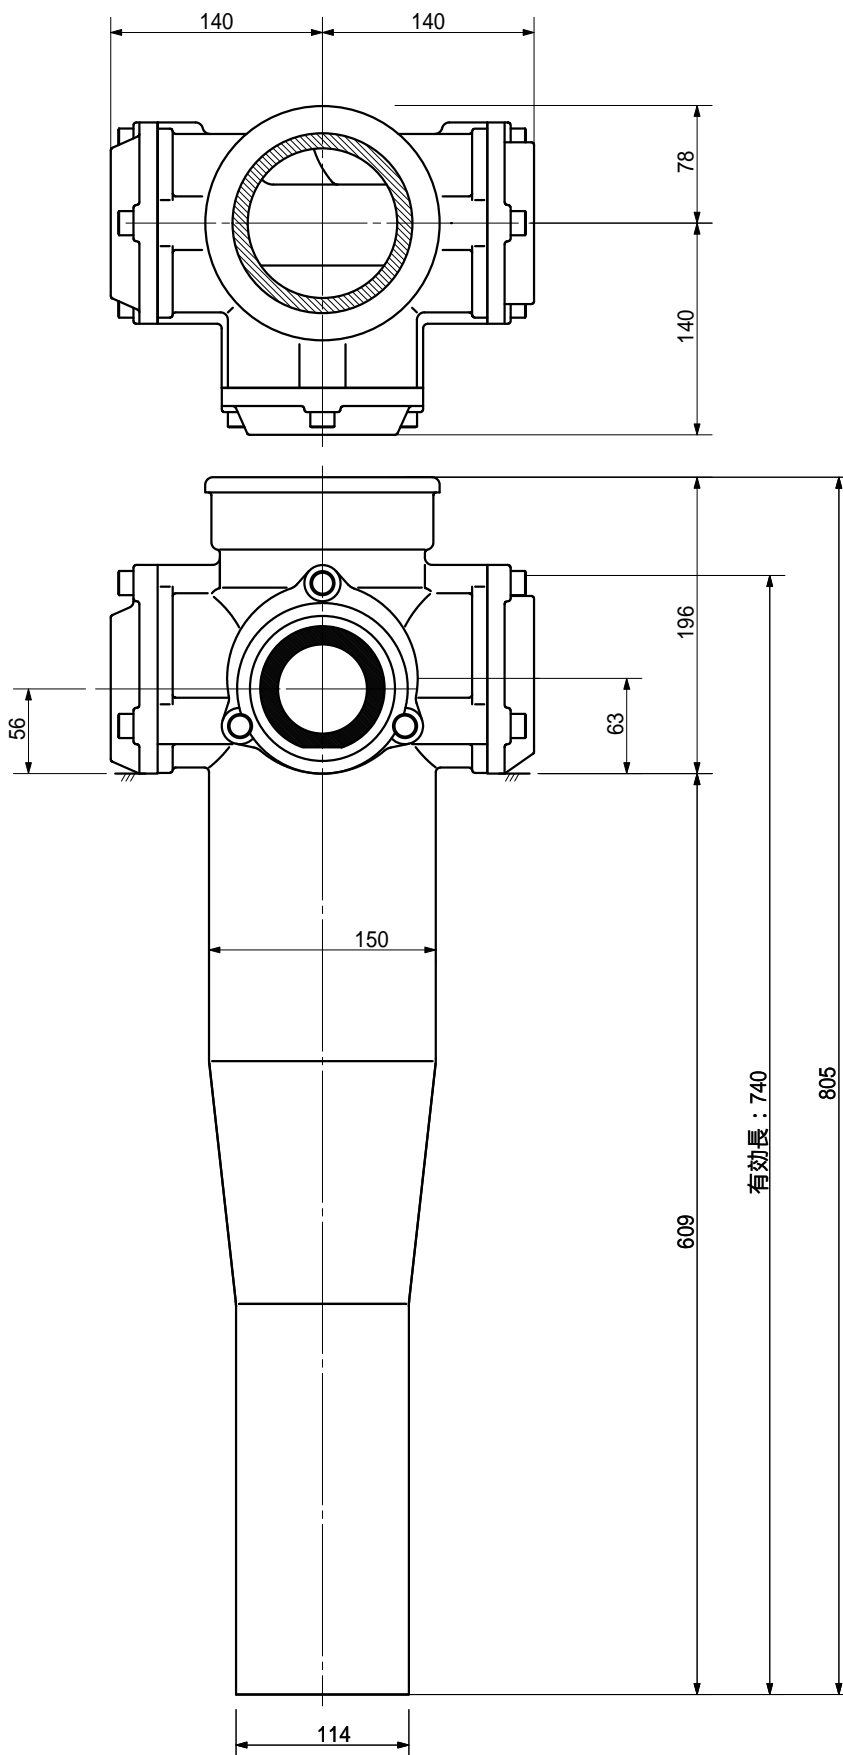

品名 ADスリムハイパー ロングタイプ 100A 3方向 (差し口)
 100-80 × 65 × 65 < LH866S >

品名	ADスリムハイパー ロングタイプ 100A 3方向 (差し口) 100-80 × 65 × 65 < LH866S >			図番	
製 図	積水化学工業 株式会社	年 月 日	2004.02	承認 印	