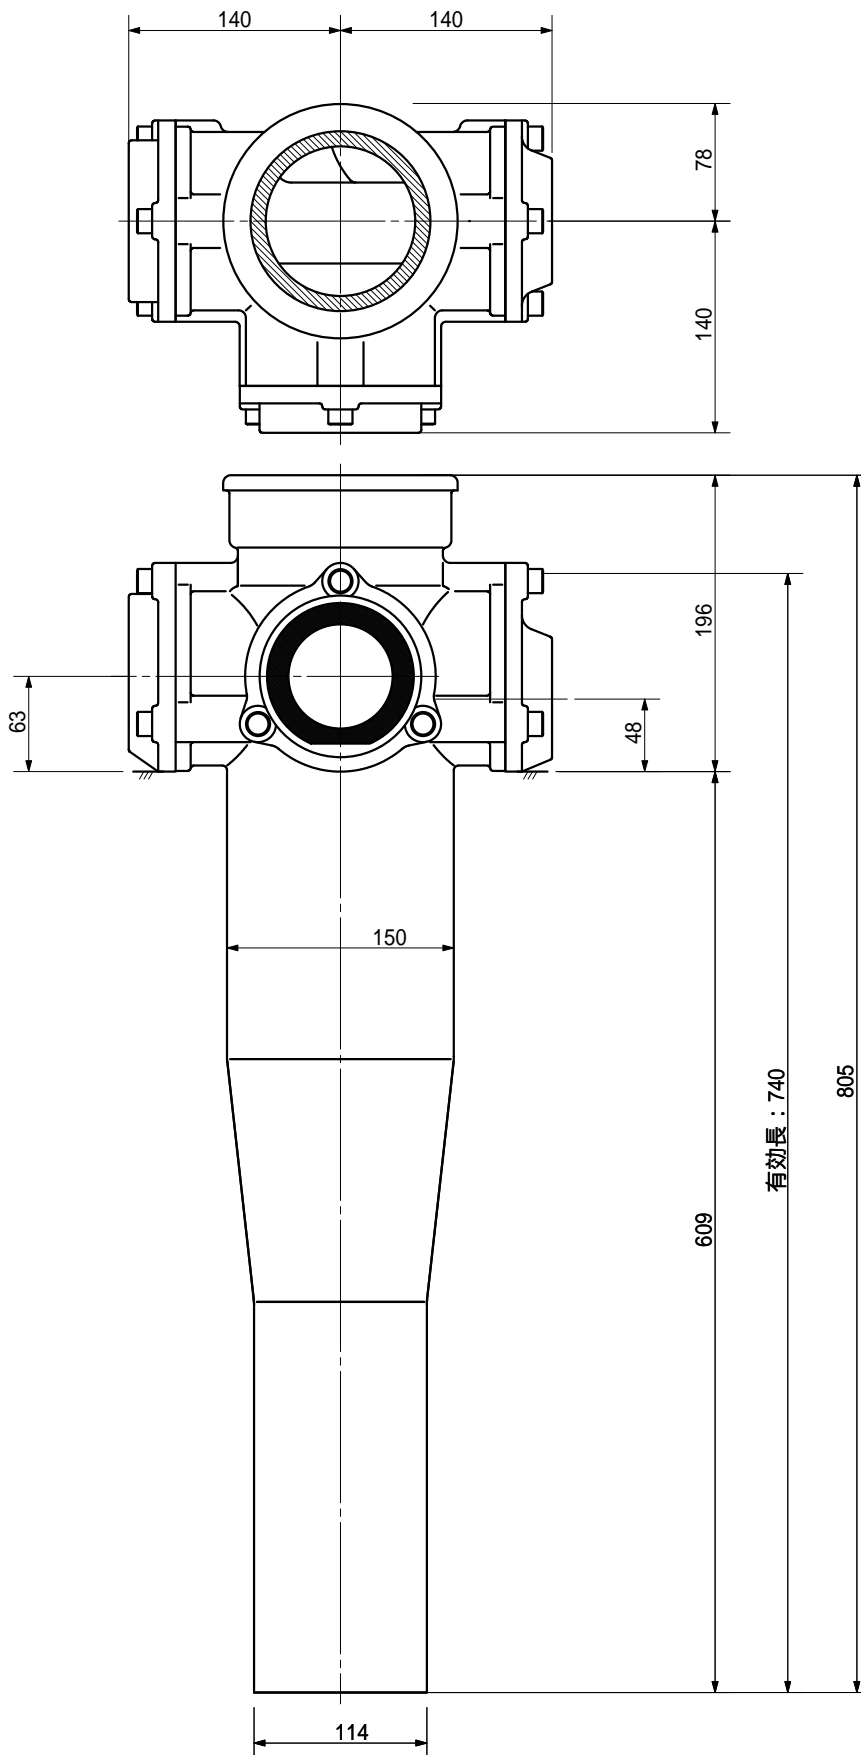

品名 ADスリムハイパー ロングタイプ 100A 3方向 (差し口)
 100-80 × 50 × 80 < LH8058S >

品名	ADスリムハイパー ロングタイプ 100A 3方向 (差し口) 100-80 × 50 × 80 < LH8058S >			図番	
製 図	積水化学工業 株式会社	年 月 日	2004.02	承認 印	