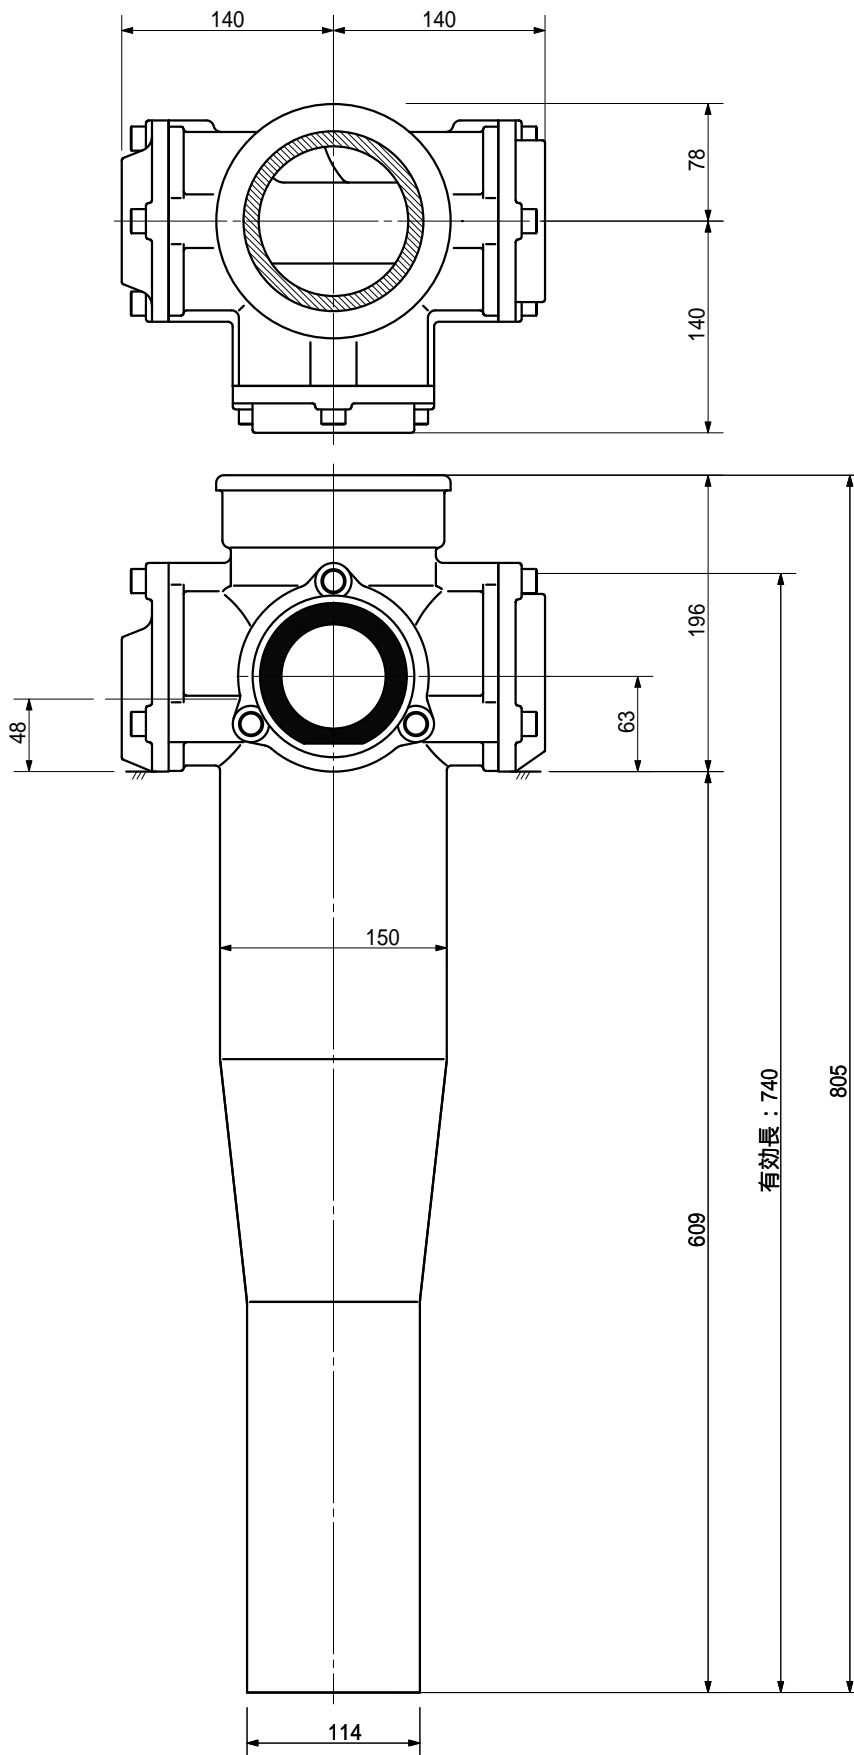

品名 ADスリムハイパー ロングタイプ 100A 3方向 (差し口)
 100-80 × 80 × 50 < LH885S >

品名	ADスリムハイパー ロングタイプ 100A 3方向 (差し口) 100-80 × 80 × 50 < LH885S >			図番	
製 図	積水化学工業 株式会社	年 月 日	2004.02	承認 印	