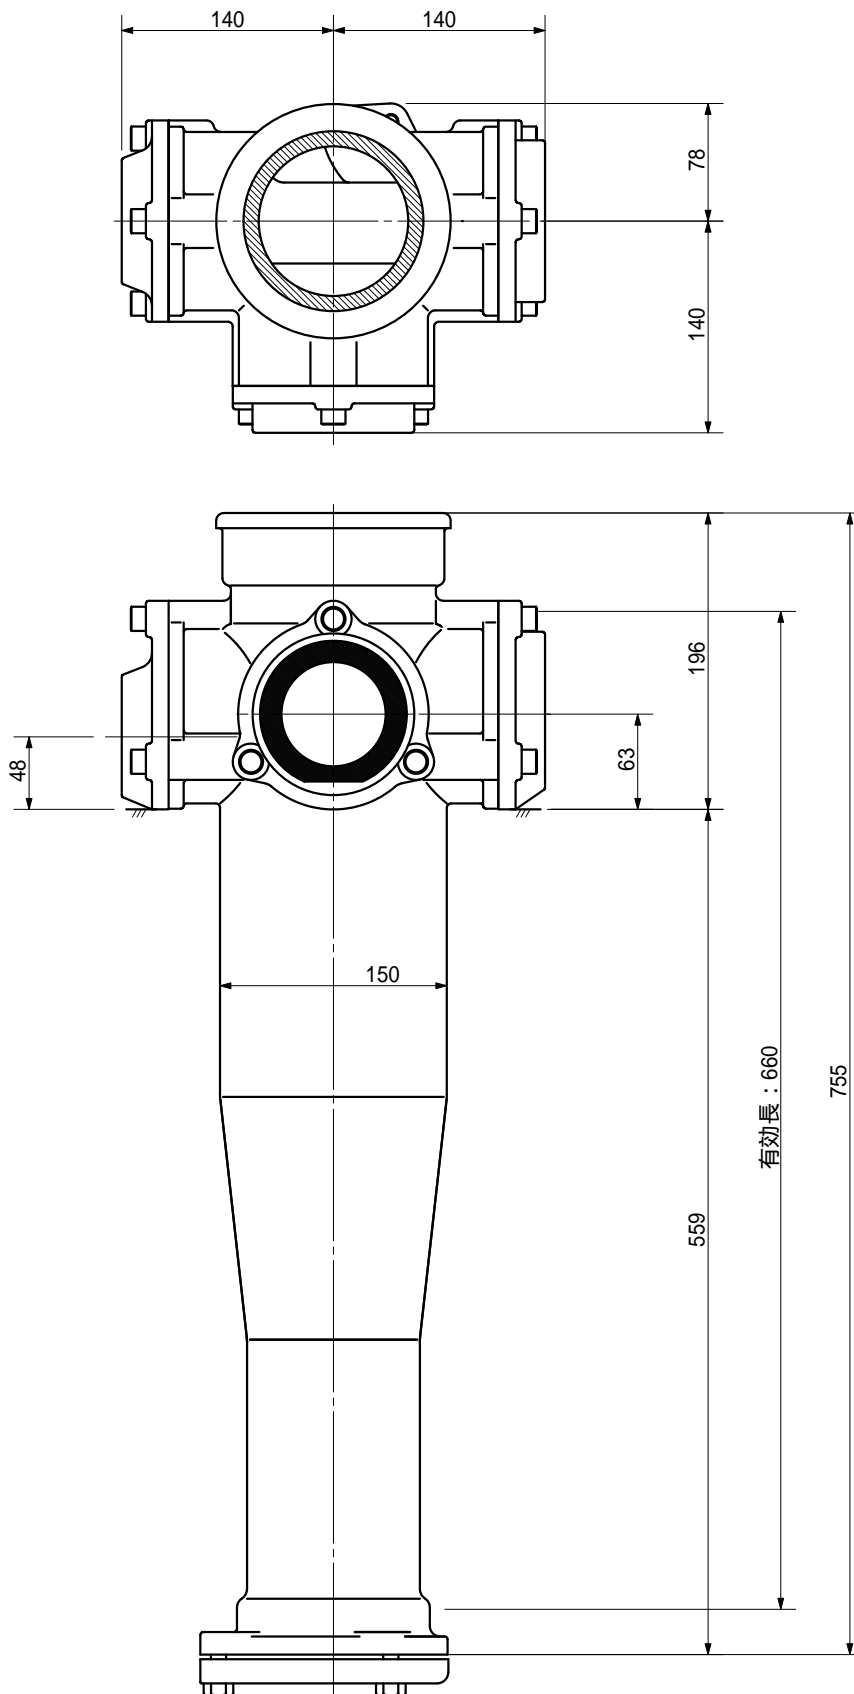

品名 ADスリムハイパー ロングタイプ 100A 3方向 (受け口)  
 100-80 × 80 × 50 < LH885U >

品名	ADスリムハイパー ロングタイプ 100A 3方向 (受け口) 100-80 × 80 × 50 < LH885U >			図番	
製 図	積水化学工業 株式会社	年 月 日	2004.02	承認 印	