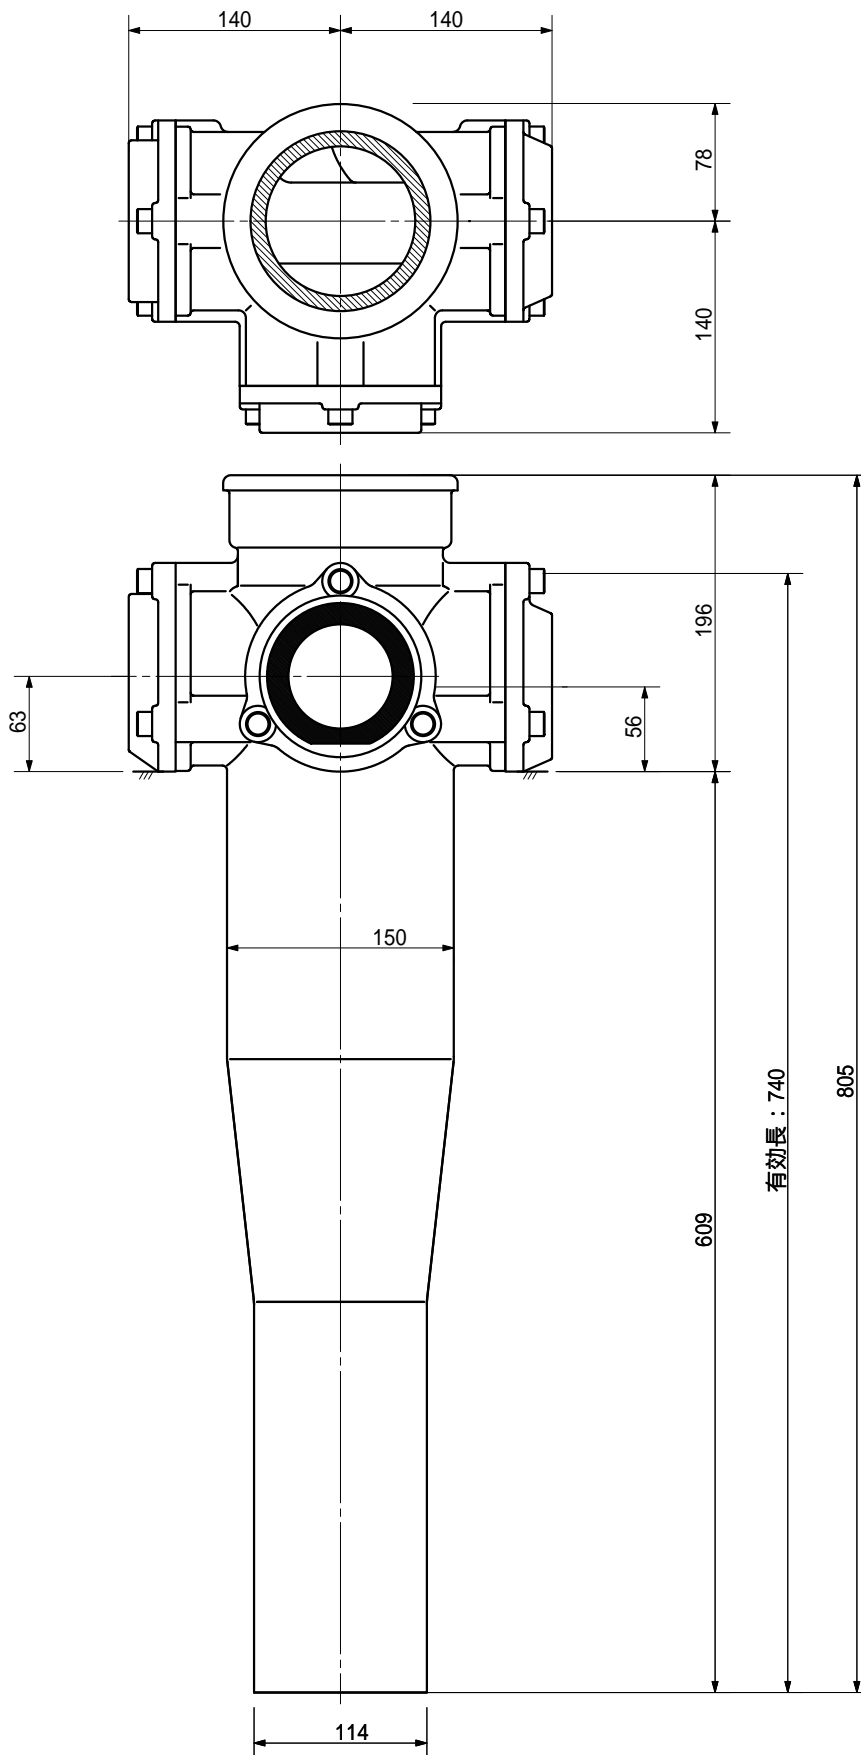

品名 ADスリムハイパー ロングタイプ 100A 3方向 (差し口)
 100-80 × 65 × 80 < LH8068S >

品名	ADスリムハイパー ロングタイプ 100A 3方向 (差し口) 100-80 × 65 × 80 < LH8068S >			図番	
製 図	積水化学工業 株式会社	年 月 日	2004.02	承認 印	