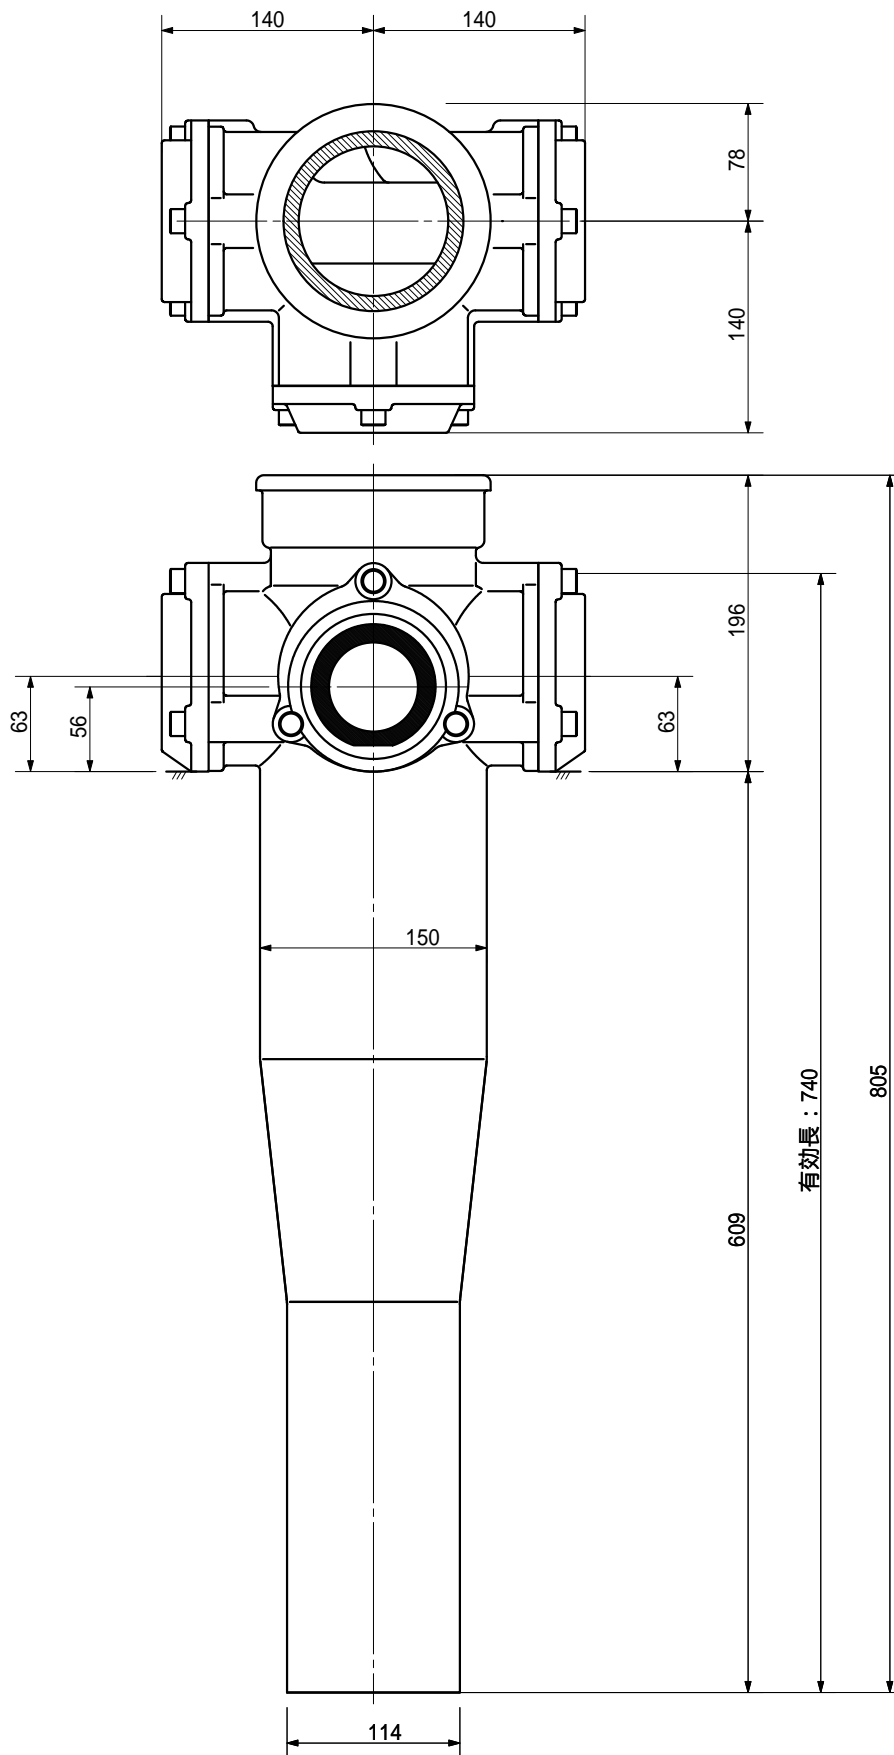

品名 ADスリムハイパー ロングタイプ 100A 3方向 (差し口)  
 100-80 × 65 × 80 < LH868S >

品名	ADスリムハイパー ロングタイプ 100A 3方向 (差し口) 100-80 × 65 × 80 < LH868S >			図番	
製 図	積水化学工業 株式会社	年 月 日	2004.02	承認 印	