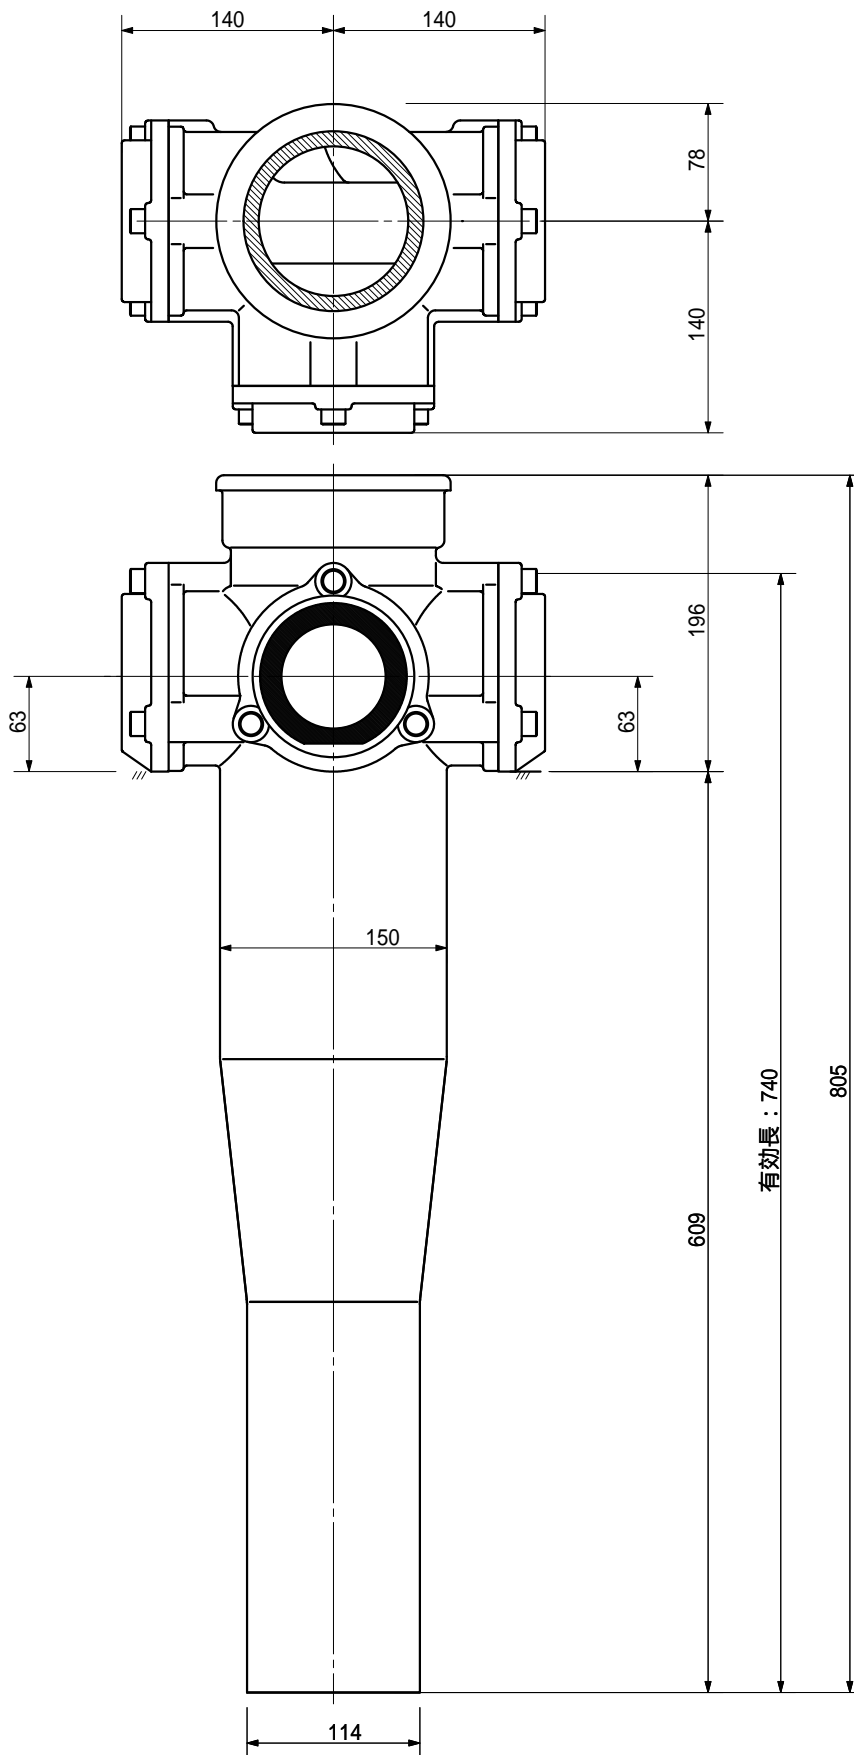

品名 ADスリムハイパー ロングタイプ 100A 3方向 (差し口)  
 100-80 × 80 × 80 < LH888S >

品名	ADスリムハイパー ロングタイプ 100A 3方向 (差し口) 100-80 × 80 × 80 < LH888S >			図番	
製 図	積水化学工業 株式会社	年 月 日	2004.02	承認 印	