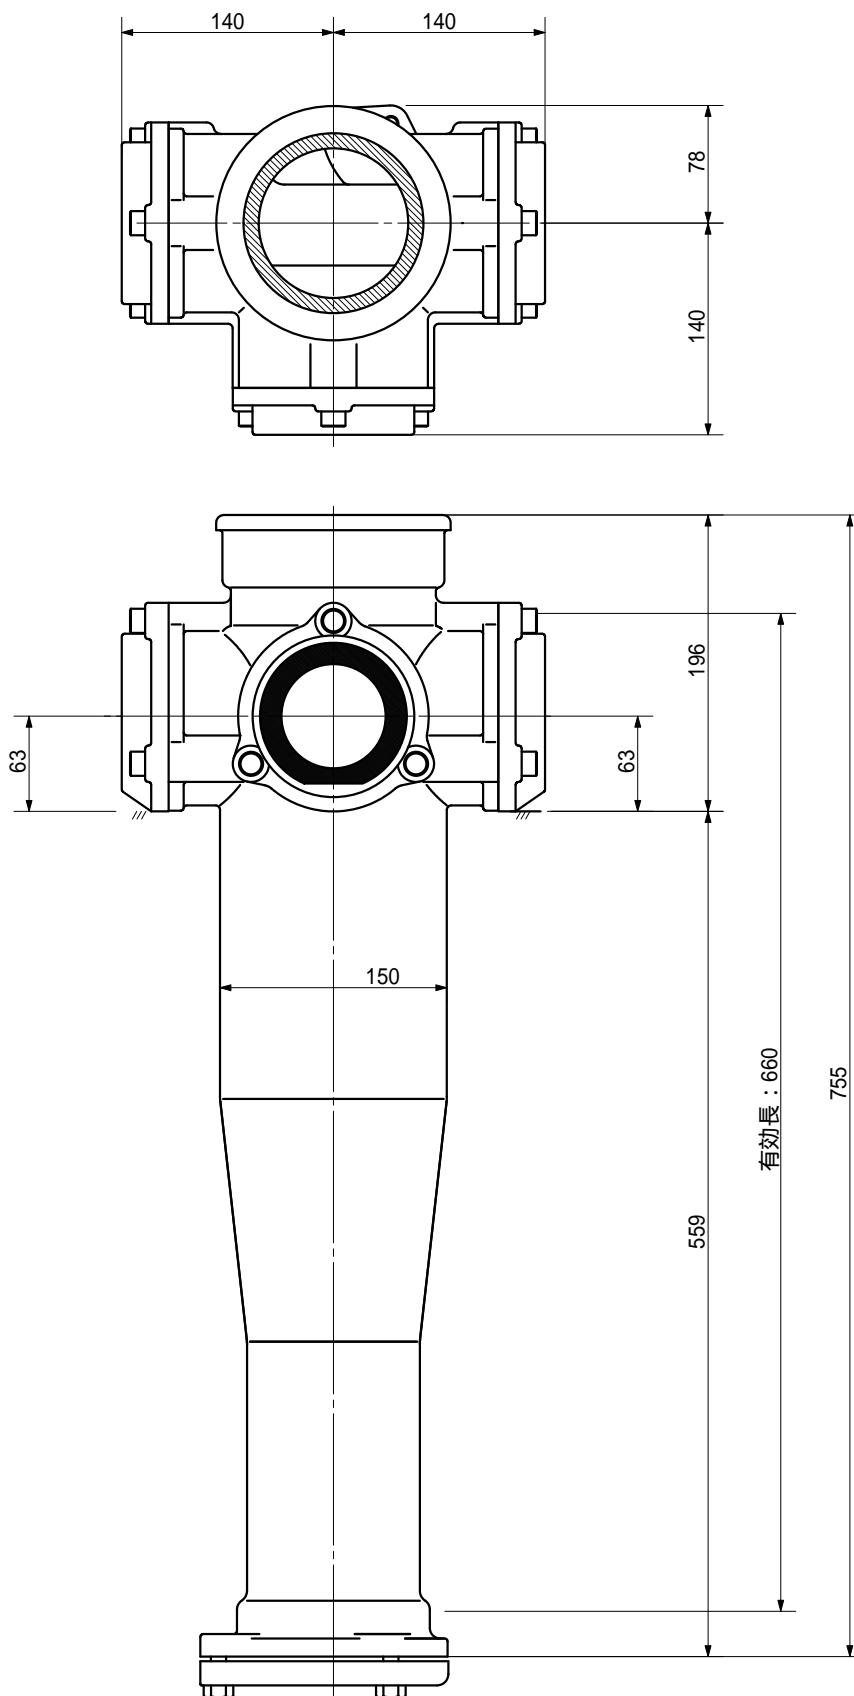

品名 ADスリムハイパー ロングタイプ 100A 3方向 (受け口)
100-80 × 80 × 80 < LH888U >

品名	ADスリムハイパー ロングタイプ 100A 3方向 (受け口) 100-80 × 80 × 80 < LH888U >			図番	
製 図	積水化学工業 株式会社	年 月 日	2004.02	承認 印	