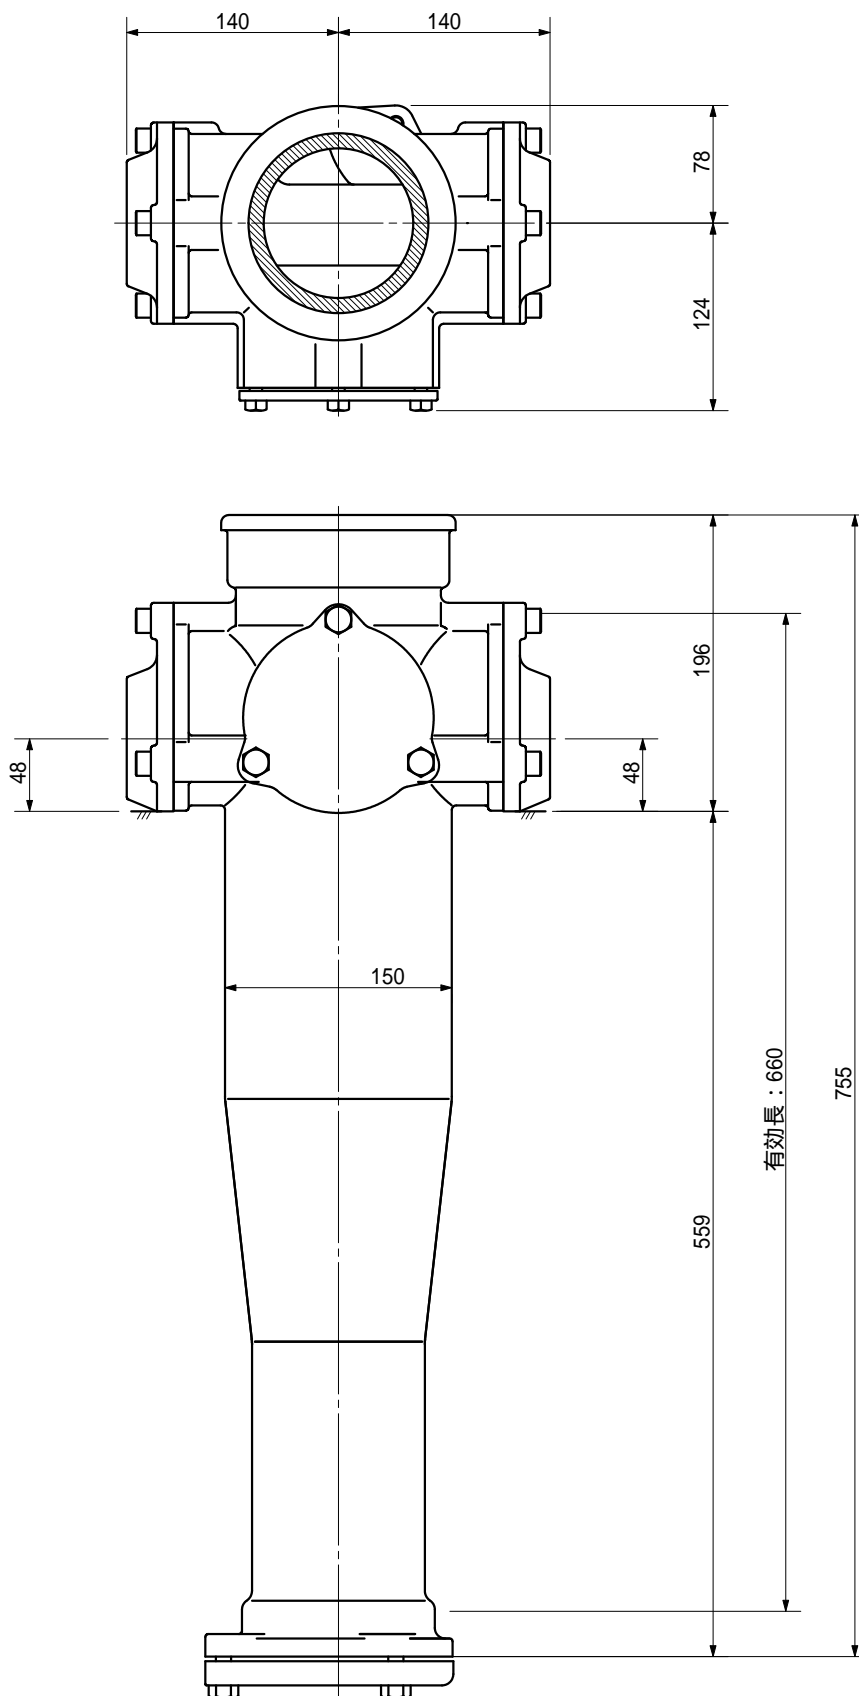

品名 ADスリムハイパー ロングタイプ 100A 2方向 (受け口)
100-50×50 < LH505U >

品名	ADスリムハイパー ロングタイプ 100A 2方向 (受け口) 100-50×50 < LH505U >			図番	
製 図	積水化学工業 株式会社	年 月 日	2004.02	承認 印	