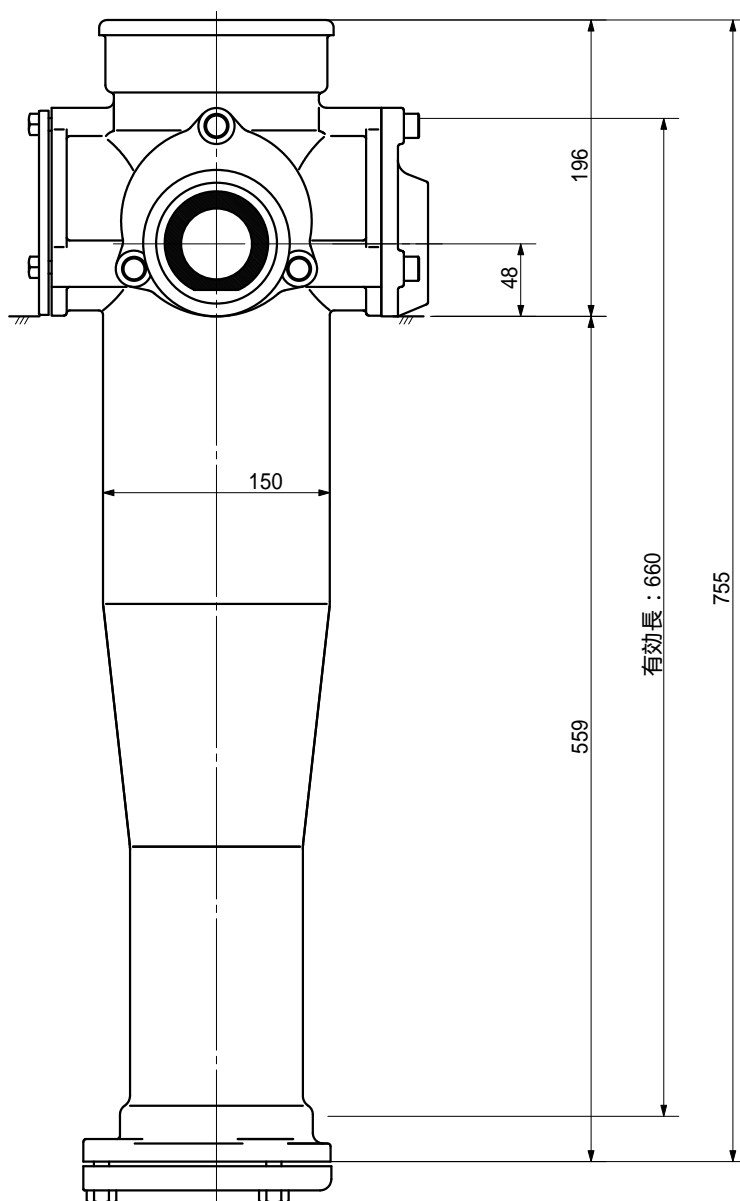

品名 ADスリムハイパー ロングタイプ 100A 2方向(受け口)
100-50×50 < LH55U >

品名	ADスリムハイパー ロングタイプ 100A 2方向(受け口) 100-50×50 < LH55U >			図番	
製 図	積水化学工業 株式会社	年 月 日	2004.02	承認 印	