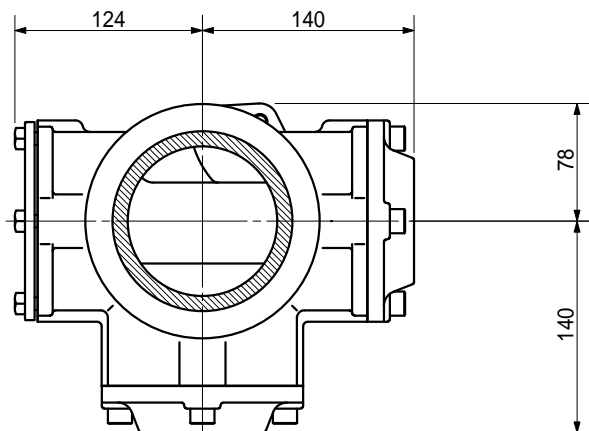

品名 ADスリムハイパー ロングタイプ 100A 2方向(受け口)
100-50×50 < LH55U >

品名	ADスリムハイパー ロングタイプ 100A 2方向(受け口) 100-50×50 < LH55U >			図番	
製 図	積水化学工業 株式会社	年 月 日	2004.02	承認 印	