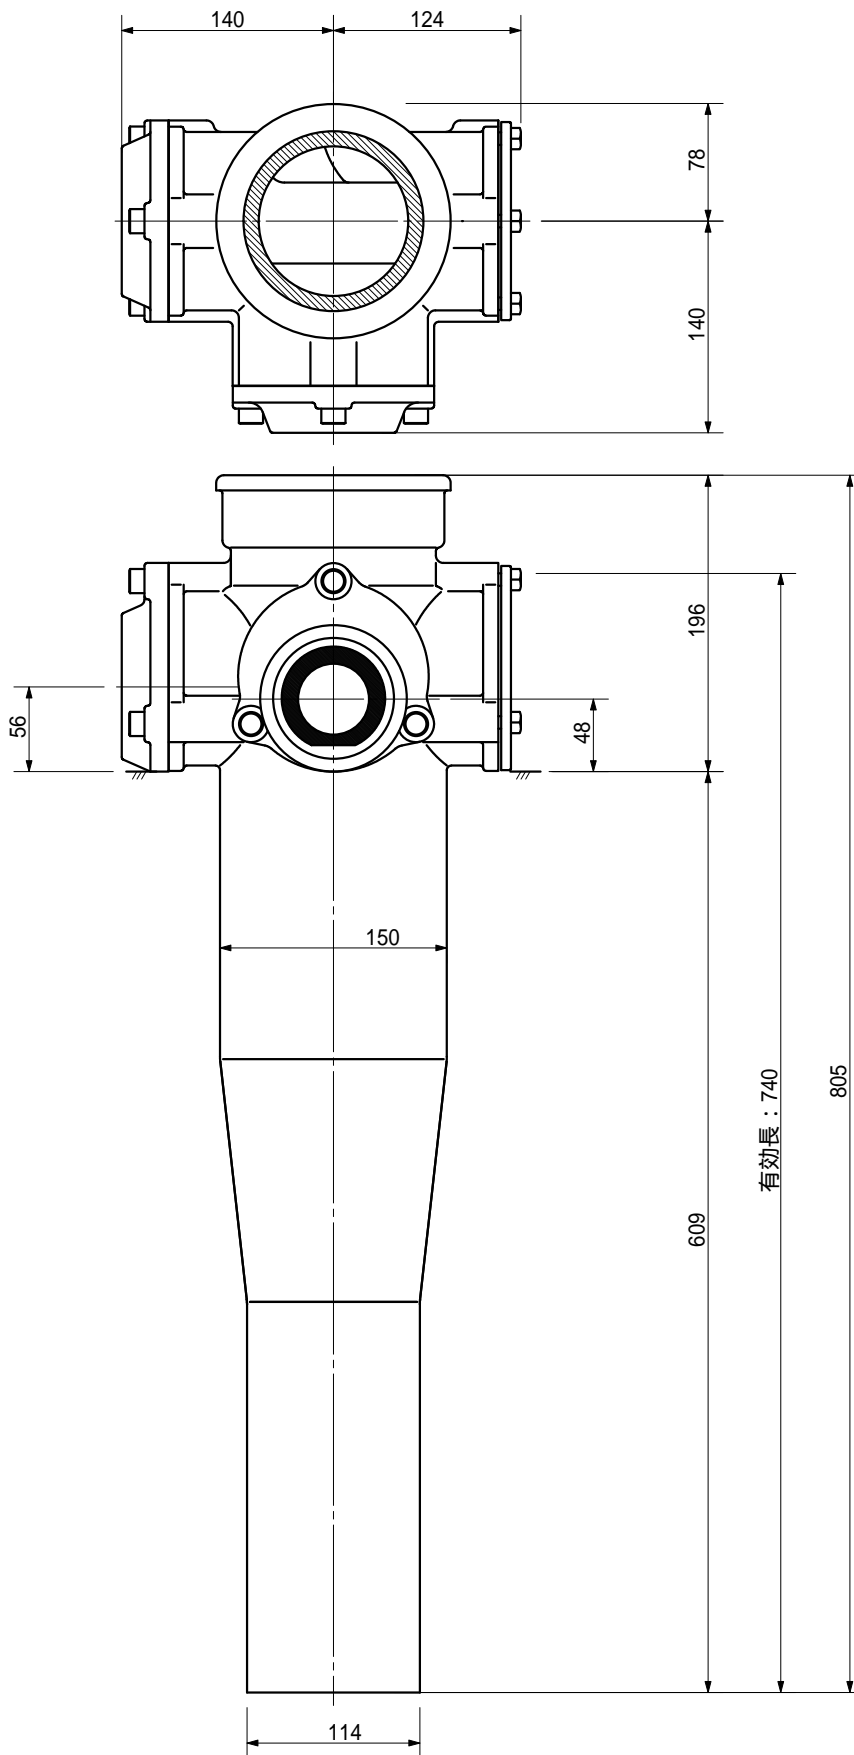

品名 ADスリムハイパー ロングタイプ 100A 2方向 (差し口)  
100-65 × 50 < LH6005S >

品名	ADスリムハイパー ロングタイプ 100A 2方向 (差し口) 100-65 × 50 < LH6005S >			図番	
製 図	積水化学工業 株式会社	年 月 日	2004.02	承認 印	