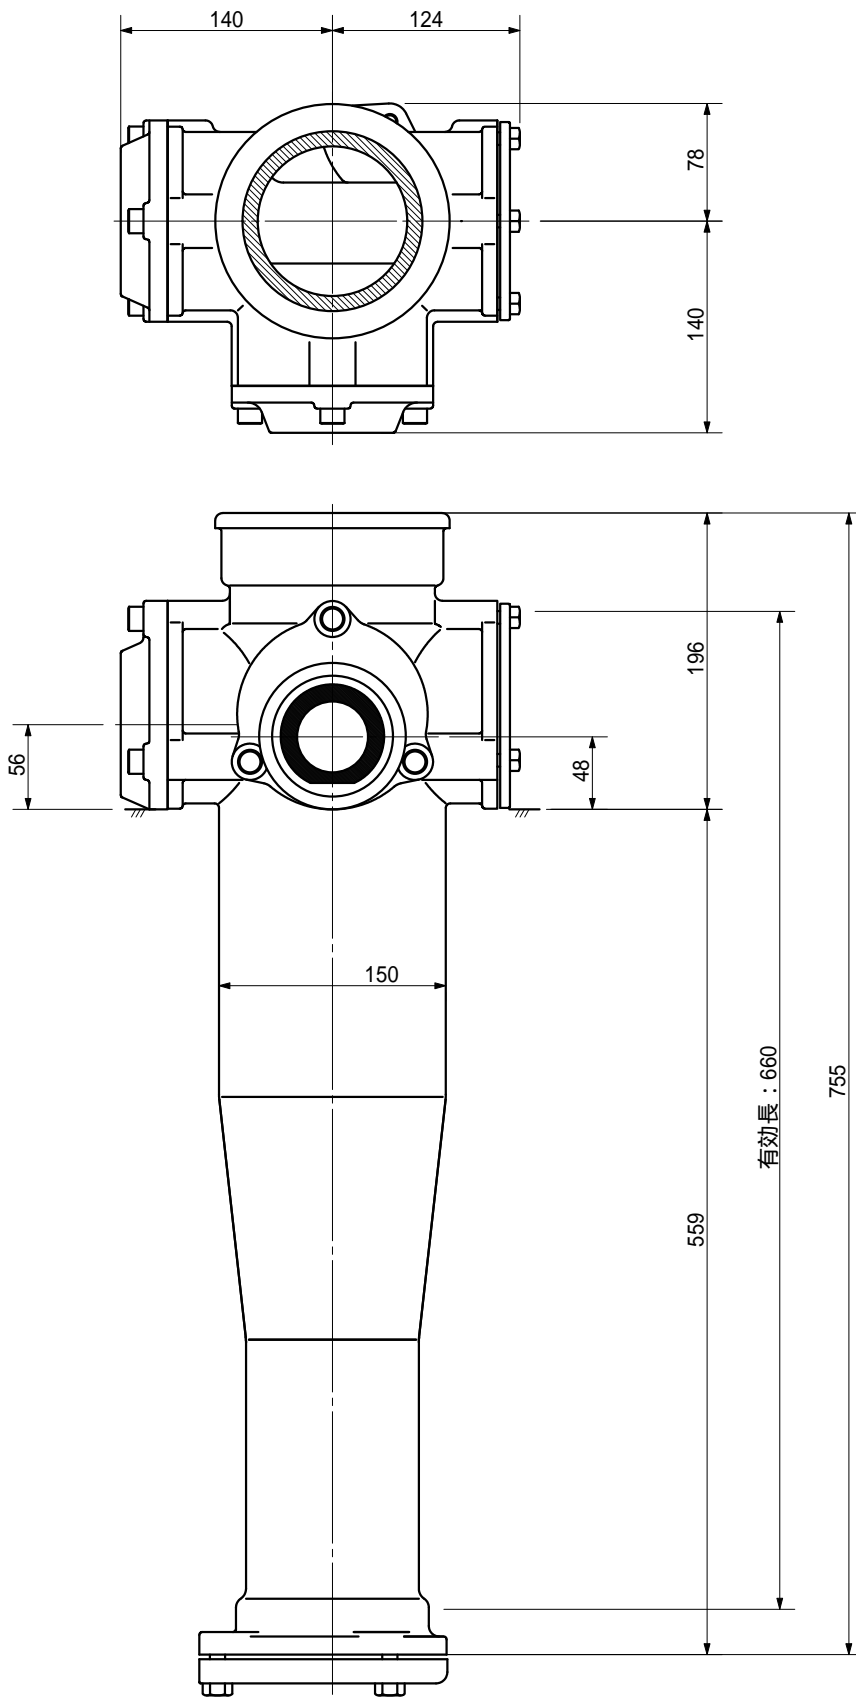

品名 ADスリムハイパー ロングタイプ 100A 2方向 (受け口)  
100-65 × 50 < LH6005U >

品名	ADスリムハイパー ロングタイプ 100A 2方向 (受け口) 100-65 × 50 < LH6005U >			図番	
製 図	積水化学工業 株式会社	年 月 日	2004.02	承認 印	