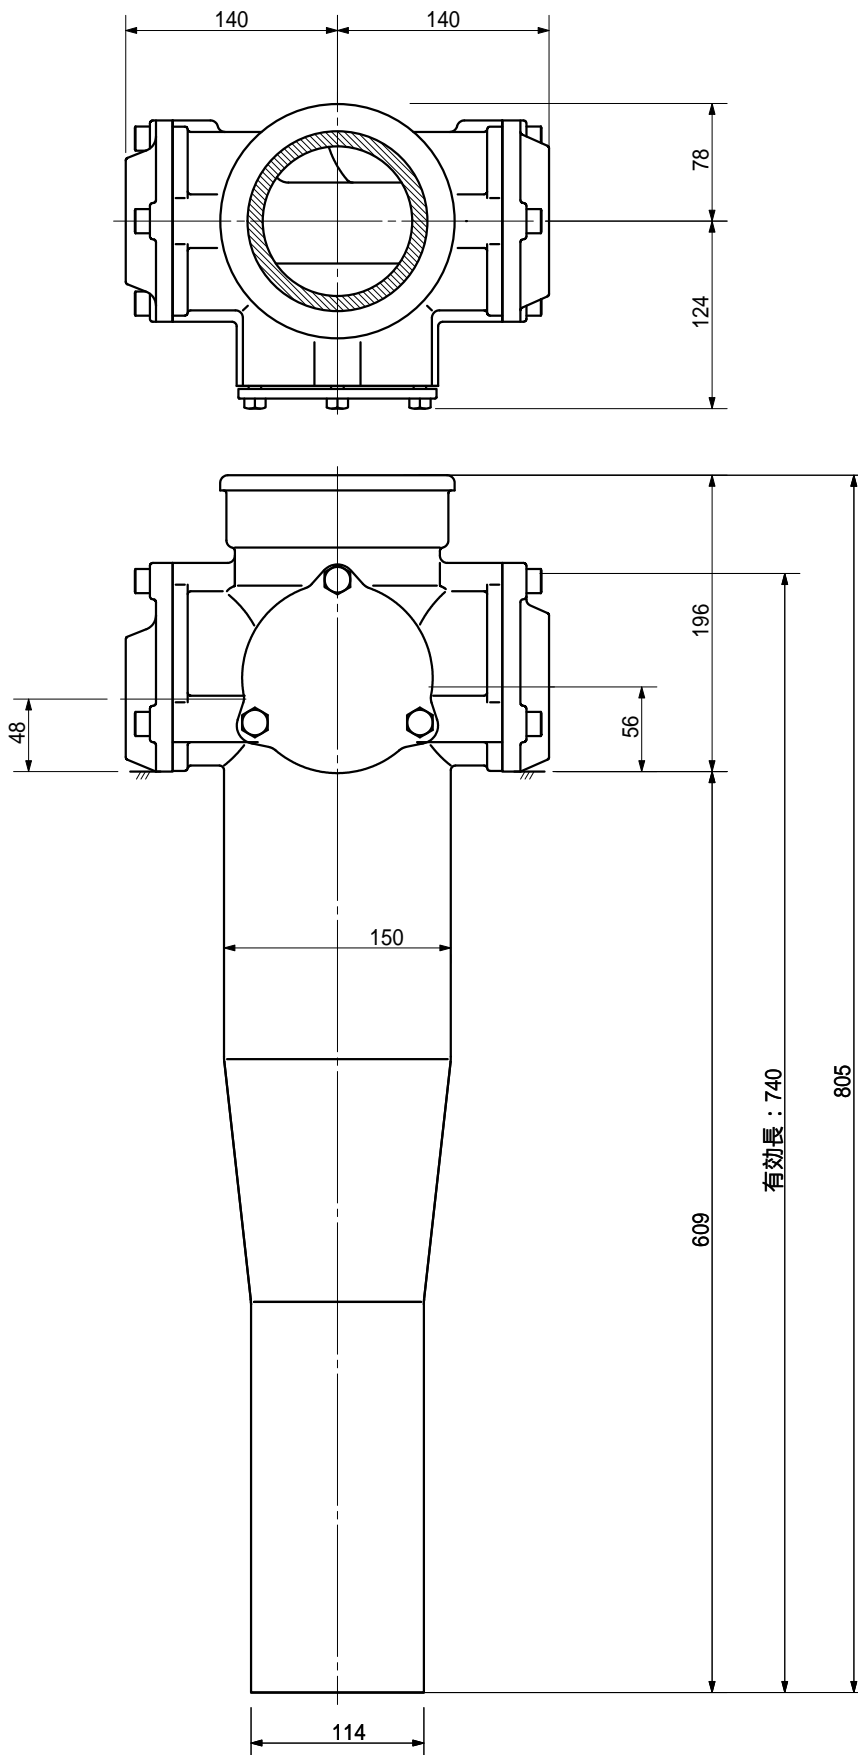

品名 ADスリムパイプ ワ- ロングタイプ 100A 2方向 (差し口)
100-65 × 50 < LH605S >

品名	ADスリムパイプ ワ- ロングタイプ 100A 2方向 (差し口) 100-65 × 50 < LH605S >			図番	
製 図	積水化学工業 株式会社	年 月 日	2004.02	承認 印	