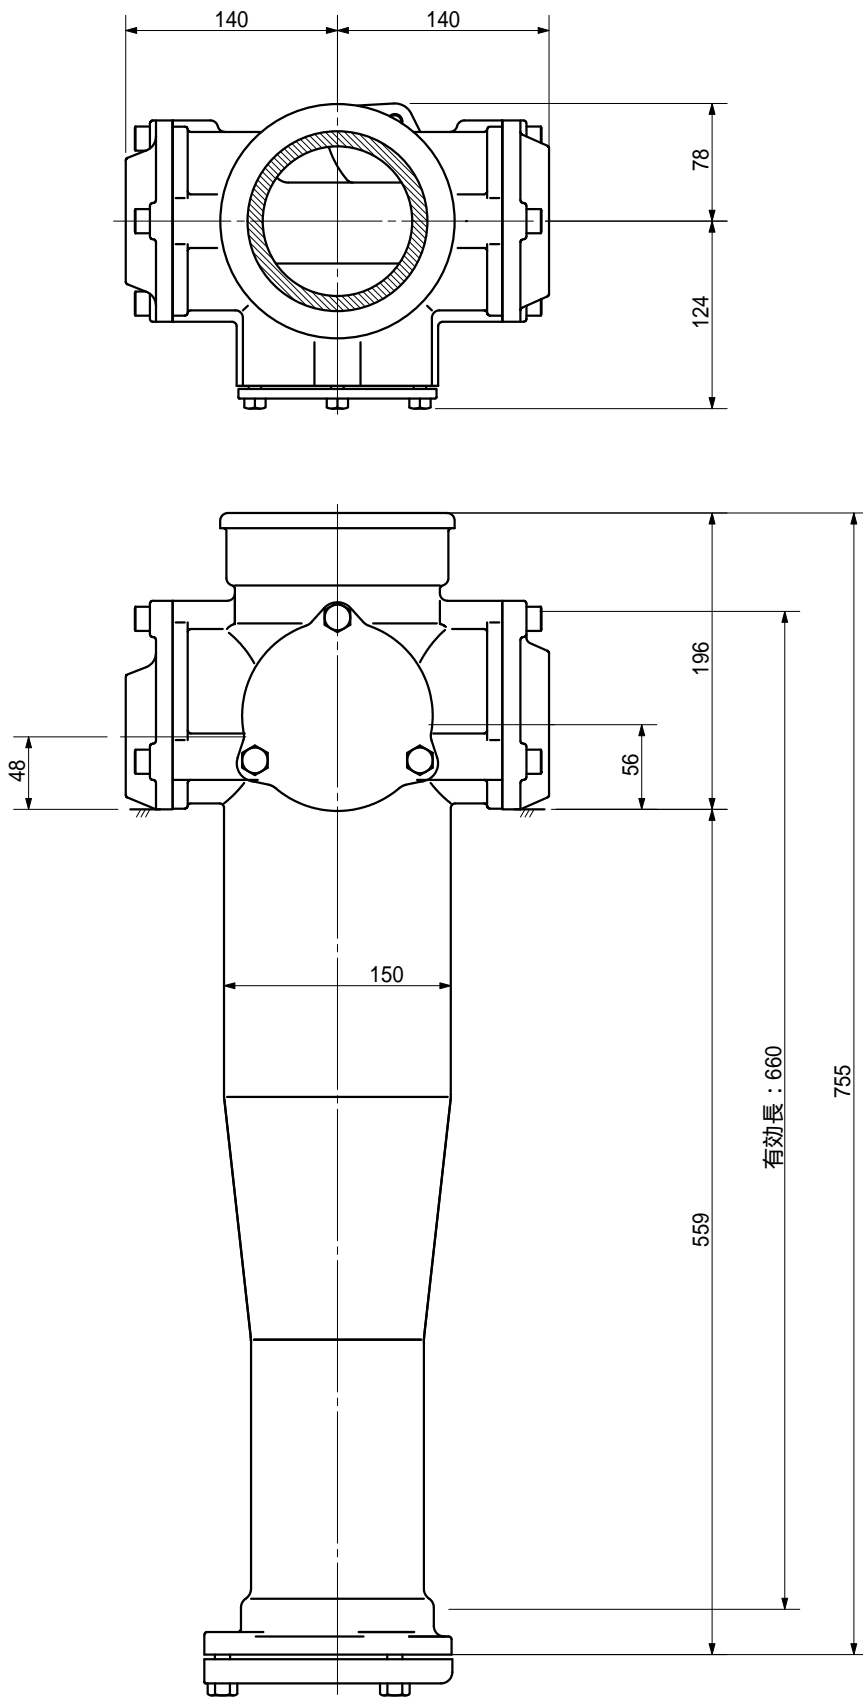

品名 ADスリムハイパー ロングタイプ 100A 2方向 (受け口)  
100-65 × 50 < LH605U >

品名	ADスリムハイパー ロングタイプ 100A 2方向 (受け口) 100-65 × 50 < LH605U >			図番	
製 図	積水化学工業 株式会社	年 月 日	2004.02	承認 印	