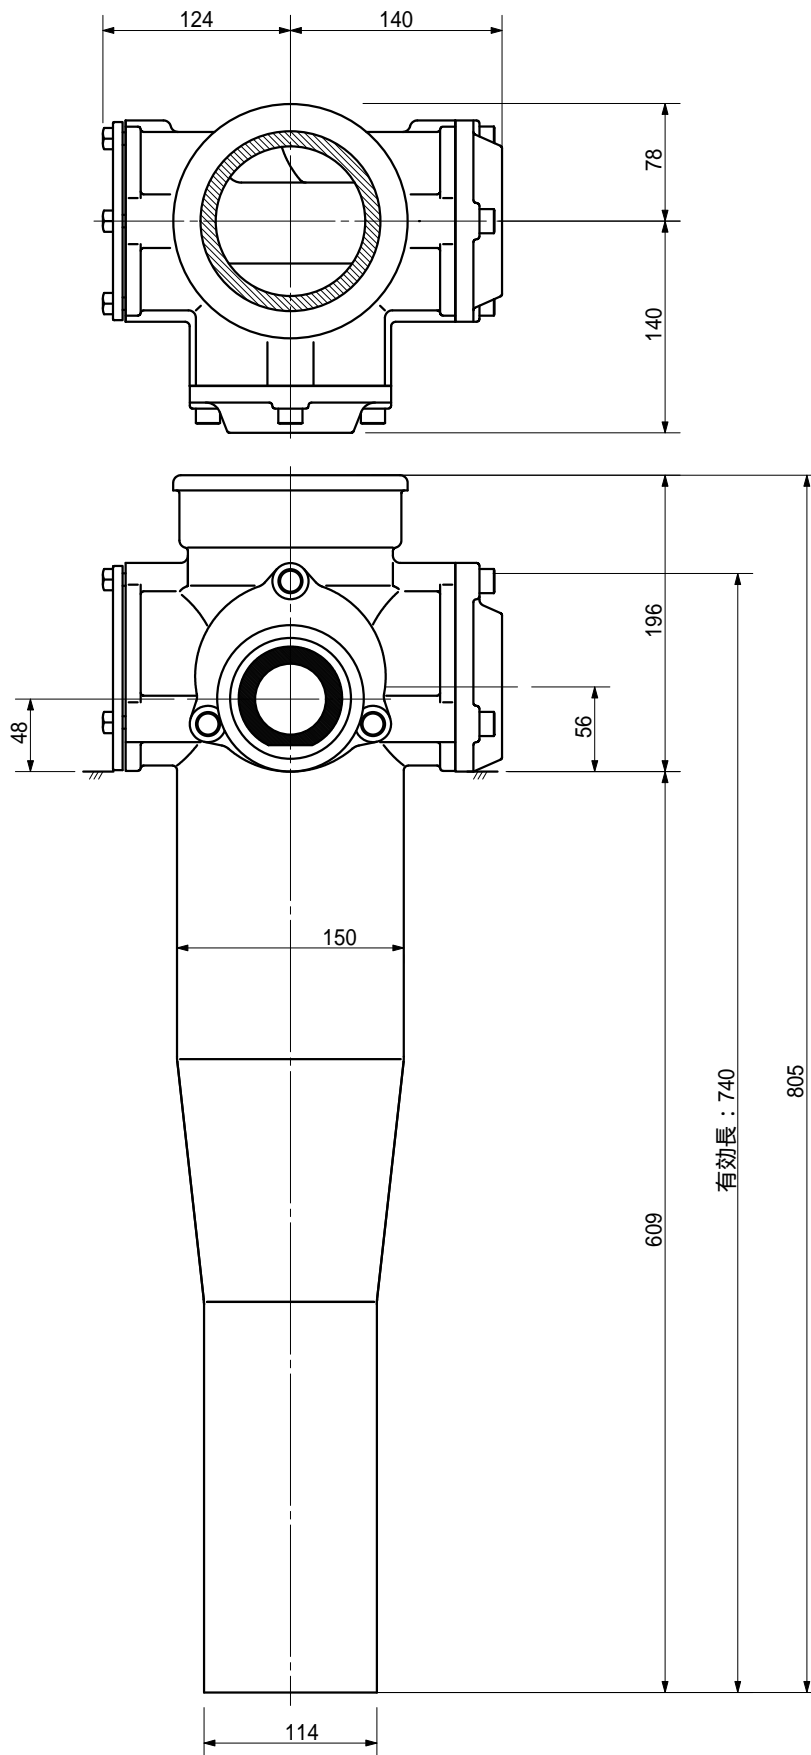

品名 ADスリムハイパー ロングタイプ 100A 2方向 (差し口)
100-65 × 50 < LH65S >

品名	ADスリムハイパー ロングタイプ 100A 2方向 (差し口) 100-65 × 50 < LH65S >			図番	
製 図	積水化学工業 株式会社	年 月 日	2004.02	承認 印	