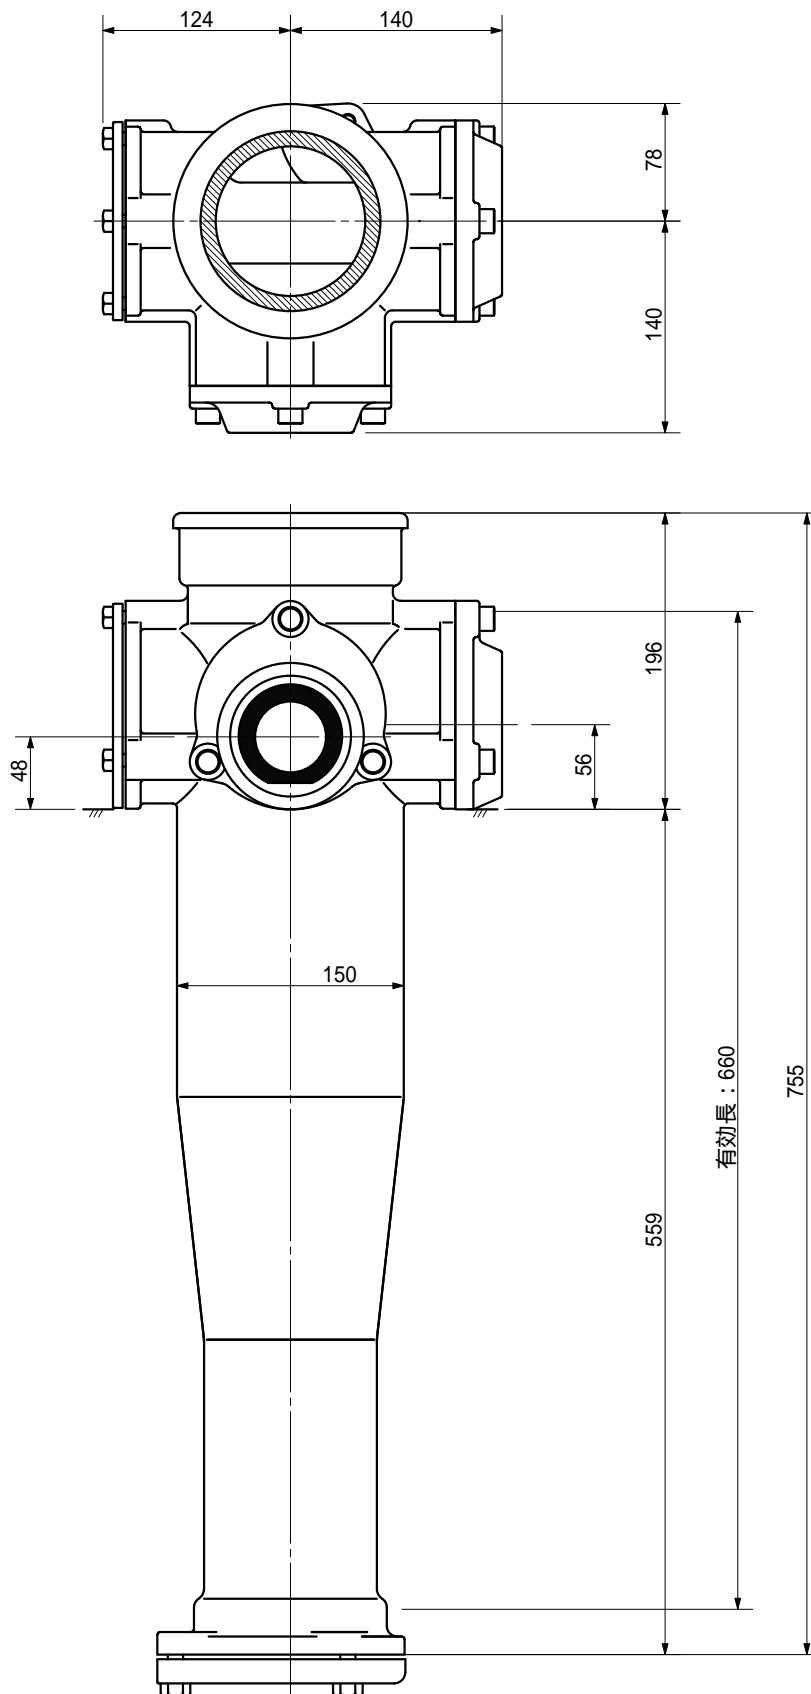

品名 ADスリムハイパー ロングタイプ 100A 2方向 (受け口)
100-65 × 50 < LH65U >

品名	ADスリムハイパー ロングタイプ 100A 2方向 (受け口) 100-65 × 50 < LH65U >			図番	
製 図	積水化学工業 株式会社	年 月 日	2004.02	承認 印	