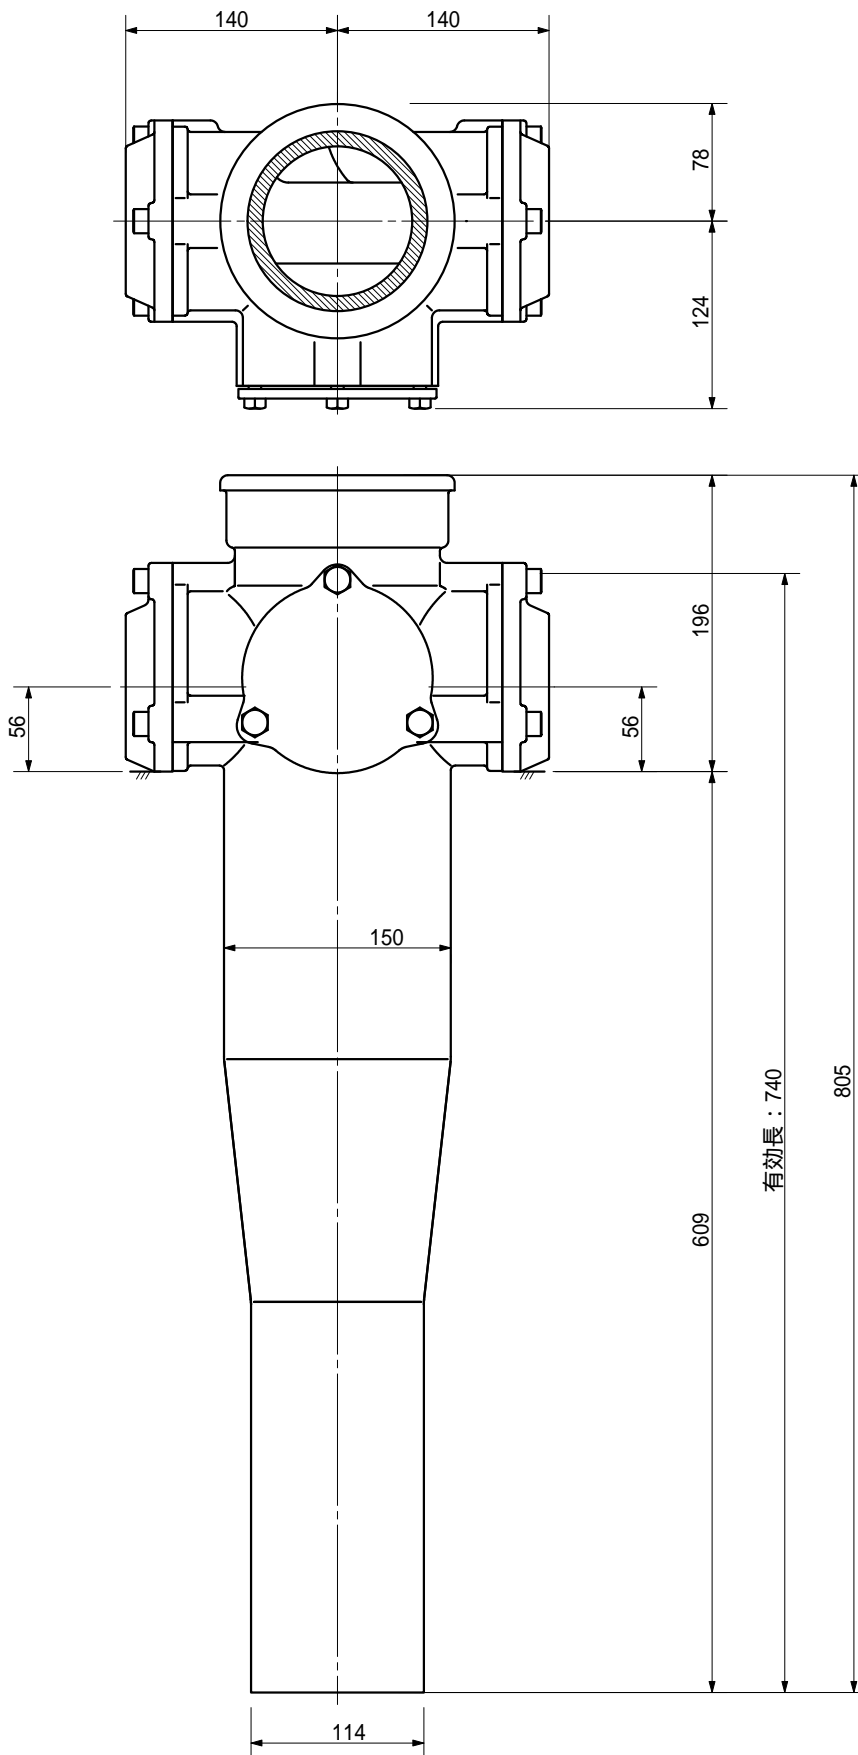

品名 ADスリムパイプ ワ- ロングタイプ 100A 2方向 (差し口)
 100-65 × 65 < LH606S >

品名	ADスリムパイプ ワ- ロングタイプ 100A 2方向 (差し口) 100-65 × 65 < LH606S >			図番	
製 図	積水化学工業 株式会社	年 月 日	2004.02	承認 印	